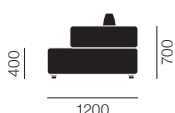

# ALPHABET SOFA™ SERIES

アルファベットソファ

Piero Lissoni

FRITZ HANSEN

ソファ	PL210-3
2シートソファ (ソファ 2点組)	フェーム ¥720,000
	ディビナメランジェ ¥760,000

ソファ	PL210-4
2シートソファ (ソファ 2点組)	フェーム ¥720,000
	ディビナメランジェ ¥760,000

ソファ	PL240-4
2シートソファ (ソファ 2点組)	フェーム ¥759,000
	ディビナメランジェ ¥801,000

ソファ	PL240-5
2シートソファ (ソファ 2点組)	フェーム ¥759,000
	ディビナメランジェ ¥801,000

クッション W620×460×180	PL001
	フェーム ¥27,000
	ディビナメランジェ ¥29,000

[シート] ウレタンフォーム  
 [張地] ファブリック 取外し可能  
 [ベース] プラスチックグライド

張地			
フェーム p.587		ディビナメランジェ p.587	
60005	64169	66130	68145
61136	63016	66118	62067
61135	64166	66133	68144
61133	65081	65084	62068
61047	65082	66131	68035
61044	66132	67016	67069
120	421	631	821
170	471	671	871
180	521	681	920
220	531	721	931
260	571	731	971
280	581	771	