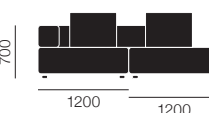

# ALPHABET SOFA™ SERIES

アルファベットソファ

Piero Lissoni

FRITZ HANSEN

ソファ	PL210-3
2シートソファ (ソファ 2点組)	フェーム ¥720,000
	ディビナメランジェ ¥760,000

ソファ	PL210-4
2シートソファ (ソファ 2点組)	フェーム ¥720,000
	ディビナメランジェ ¥760,000

ソファ	PL240-4
2シートソファ (ソファ 2点組)	フェーム ¥759,000
	ディビナメランジェ ¥801,000

ソファ	PL240-5
2シートソファ (ソファ 2点組)	フェーム ¥759,000
	ディビナメランジェ ¥801,000

クッション W620×460×180	PL001
	フェーム ¥27,000
	ディビナメランジェ ¥29,000

[シート] ウレタンフォーム  
 [張地] ファブリック 取外し可能  
 [ベース] プラスチックグライド

張地			
フェーム p.587		ディビナメランジェ p.587	
60005	64169	66130	68145
61136	63016	66118	62067
61135	64166	66133	68144
61133	65081	65084	62068
61047	65082	66131	68035
61044	66132	67016	67069
120	421	631	821
170	471	671	871
180	521	681	920
220	531	721	931
260	571	731	971
280	581	771	