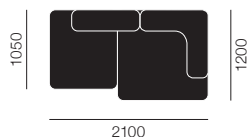

# ALPHABET SOFA™ SERIES

アルファベットソファ

Piero Lissoni

FRITZ HANSEN

ソファ	PL210-3
2シートソファ (ソファ 2点組)	フェーム ¥720,000
	ディビナメランジェ ¥760,000

ソファ	PL210-4
2シートソファ (ソファ 2点組)	フェーム ¥720,000
	ディビナメランジェ ¥760,000

ソファ	PL240-4
2シートソファ (ソファ 2点組)	フェーム ¥759,000
	ディビナメランジェ ¥801,000

ソファ	PL240-5
2シートソファ (ソファ 2点組)	フェーム ¥759,000
	ディビナメランジェ ¥801,000

クッション W620×460×180	PL001
	フェーム ¥27,000
	ディビナメランジェ ¥29,000

[シート] ウレタンフォーム  
 [張地] ファブリック 取外し可能  
 [ベース] プラスチックグライド

張地			
フェーム p.587		ディビナメランジェ p.587	
60005	64169	66130	68145
61136	63016	66118	62067
61135	64166	66133	68144
61133	65081	65084	62068
61047	65082	66131	68035
61044	66132	67016	67069
120	421	631	821
170	471	671	871
180	521	681	920
220	531	721	931
260	571	731	971
280	581	771	