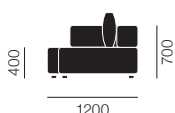

# ALPHABET SOFA™ SERIES

アルファベットソファ

Piero Lissoni

FRITZ HANSEN

ソファ	PL210-3
2シートソファ (ソファ 2点組)	フェーム ¥720,000
	ディビナメランジェ ¥760,000

ソファ	PL210-4
2シートソファ (ソファ 2点組)	フェーム ¥720,000
	ディビナメランジェ ¥760,000

ソファ	PL240-4
2シートソファ (ソファ 2点組)	フェーム ¥759,000
	ディビナメランジェ ¥801,000

ソファ	PL240-5
2シートソファ (ソファ 2点組)	フェーム ¥759,000
	ディビナメランジェ ¥801,000

クッション W620×460×180	PL001
	フェーム ¥27,000
	ディビナメランジェ ¥29,000

[シート] ウレタンフォーム  
 [張地] ファブリック 取外し可能  
 [ベース] プラスチックグライド

張地			
フェーム p.587		ディビナメランジェ p.587	
60005	64169	66130	68145
61136	63016	66118	62067
61135	64166	66133	68144
61133	65081	65084	62068
61047	65082	66131	68035
61044	66132	67016	67069
120	421	631	821
170	471	671	871
180	521	681	920
220	531	721	931
260	571	731	971
280	581	771	