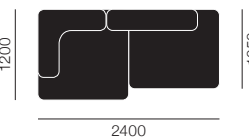

# ALPHABET SOFA™ SERIES

アルファベットソファ

Piero Lissoni

FRITZ HANSEN

ソファ	PL210-3
2シートソファ (ソファ 2点組)	フェーム ¥720,000
	ディビナメランジェ ¥760,000

ソファ	PL210-4
2シートソファ (ソファ 2点組)	フェーム ¥720,000
	ディビナメランジェ ¥760,000

ソファ	PL240-4
2シートソファ (ソファ 2点組)	フェーム ¥759,000
	ディビナメランジェ ¥801,000

ソファ	PL240-5
2シートソファ (ソファ 2点組)	フェーム ¥759,000
	ディビナメランジェ ¥801,000

クッション W620×460×180	PL001
	フェーム ¥27,000
	ディビナメランジェ ¥29,000

[シート] ウレタンフォーム  
 [張地] ファブリック 取外し可能  
 [ベース] プラスチックグライド

張地			
フェーム p.587		ディビナメランジェ p.587	
60005	64169	66130	68145
61136	63016	66118	62067
61135	64166	66133	68144
61133	65081	65084	62068
61047	65082	66131	68035
61044	66132	67016	67069
120	421	631	821
170	471	671	871
180	521	681	920
220	531	721	931
260	571	731	971
280	581	771	