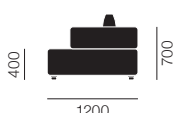

# ALPHABET SOFA™ SERIES

アルファベットソファ

Piero Lissoni

FRITZ HANSEN

ソファ	PL210-3
2シートソファ (ソファ 2点組)	フェーム ¥720,000
	ディビナメランジェ ¥760,000

ソファ	PL210-4
2シートソファ (ソファ 2点組)	フェーム ¥720,000
	ディビナメランジェ ¥760,000

ソファ	PL240-4
2シートソファ (ソファ 2点組)	フェーム ¥759,000
	ディビナメランジェ ¥801,000

ソファ	PL240-5
2シートソファ (ソファ 2点組)	フェーム ¥759,000
	ディビナメランジェ ¥801,000

クッション W620×460×180	PL001
	フェーム ¥27,000
	ディビナメランジェ ¥29,000

[シート] ウレタンフォーム  
 [張地] ファブリック 取外し可能  
 [ベース] プラスチックグライド

張地			
フェーム p.587		ディビナメランジェ p.587	
60005	64169	66130	68145
61136	63016	66118	62067
61135	64166	66133	68144
61133	65081	65084	62068
61047	65082	66131	68035
61044	66132	67016	67069
120	421	631	821
170	471	671	871
180	521	681	920
220	531	721	931
260	571	731	971
280	581	771	