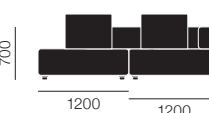

# ALPHABET SOFA™ SERIES

アルファベットソファ

Piero Lissoni

FRITZ HANSEN

ソファ	PL210-3
2シートソファ (ソファ 2点組)	フェーム ¥720,000
	ディビナメランジェ ¥760,000

ソファ	PL210-4
2シートソファ (ソファ 2点組)	フェーム ¥720,000
	ディビナメランジェ ¥760,000

ソファ	PL240-4
2シートソファ (ソファ 2点組)	フェーム ¥759,000
	ディビナメランジェ ¥801,000

ソファ	PL240-5
2シートソファ (ソファ 2点組)	フェーム ¥759,000
	ディビナメランジェ ¥801,000

クッション W620×460×180	PL001
	フェーム ¥27,000
	ディビナメランジェ ¥29,000

[シート] ウレタンフォーム  
 [張地] ファブリック 取外し可能  
 [ベース] プラスチックグライド

張地			
フェーム p.587		ディビナメランジェ p.587	
60005	64169	66130	68145
61136	63016	66118	62067
61135	64166	66133	68144
61133	65081	65084	62068
61047	65082	66131	68035
61044	66132	67016	67069
120	421	631	821
170	471	671	871
180	521	681	920
220	531	721	931
260	571	731	971
280	581	771	