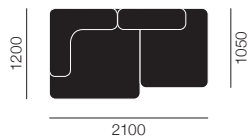

# ALPHABET SOFA™ SERIES

アルファベットソファ

Piero Lissoni

FRITZ HANSEN

ソファ	PL210-3
2シートソファ (ソファ 2点組)	フェーム ¥720,000
	ディビナメランジェ ¥760,000

ソファ	PL210-4
2シートソファ (ソファ 2点組)	フェーム ¥720,000
	ディビナメランジェ ¥760,000

ソファ	PL240-4
2シートソファ (ソファ 2点組)	フェーム ¥759,000
	ディビナメランジェ ¥801,000

ソファ	PL240-5
2シートソファ (ソファ 2点組)	フェーム ¥759,000
	ディビナメランジェ ¥801,000

クッション W620×460×180	PL001
	フェーム ¥27,000
	ディビナメランジェ ¥29,000

[シート] ウレタンフォーム  
 [張地] ファブリック 取外し可能  
 [ベース] プラスチックグライド

張地			
フェーム p.587		ディビナメランジェ p.587	
60005	64169	66130	68145
61136	63016	66118	62067
61135	64166	66133	68144
61133	65081	65084	62068
61047	65082	66131	68035
61044	66132	67016	67069
120	421	631	821
170	471	671	871
180	521	681	920
220	531	721	931
260	571	731	971
280	581	771	