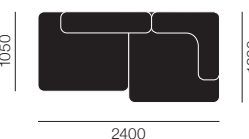

# ALPHABET SOFA™ SERIES

アルファベットソファ

Piero Lissoni

FRITZ HANSEN

ソファ	PL210-3
2シートソファ (ソファ 2点組)	フェーム ¥720,000
	ディビナメランジェ ¥760,000

ソファ	PL210-4
2シートソファ (ソファ 2点組)	フェーム ¥720,000
	ディビナメランジェ ¥760,000

ソファ	PL240-4
2シートソファ (ソファ 2点組)	フェーム ¥759,000
	ディビナメランジェ ¥801,000

ソファ	PL240-5
2シートソファ (ソファ 2点組)	フェーム ¥759,000
	ディビナメランジェ ¥801,000

クッション W620×460×180	PL001
	フェーム ¥27,000
	ディビナメランジェ ¥29,000

[シート] ウレタンフォーム  
 [張地] ファブリック 取外し可能  
 [ベース] プラスチックグライド

張地			
フェーム p.587		ディビナメランジェ p.587	
60005	64169	66130	68145
61136	63016	66118	62067
61135	64166	66133	68144
61133	65081	65084	62068
61047	65082	66131	68035
61044	66132	67016	67069
120	421	631	821
170	471	671	871
180	521	681	920
220	531	721	931
260	571	731	971
280	581	771	