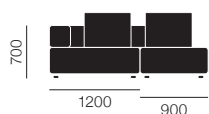

# ALPHABET SOFA™ SERIES

アルファベットソファ

Piero Lissoni

FRITZ HANSEN

ソファ	PL210-3
2シートソファ (ソファ 2点組)	フェーム ¥720,000
	ディビナメランジェ ¥760,000

ソファ	PL210-4
2シートソファ (ソファ 2点組)	フェーム ¥720,000
	ディビナメランジェ ¥760,000

ソファ	PL240-4
2シートソファ (ソファ 2点組)	フェーム ¥759,000
	ディビナメランジェ ¥801,000

ソファ	PL240-5
2シートソファ (ソファ 2点組)	フェーム ¥759,000
	ディビナメランジェ ¥801,000

クッション W620×460×180	PL001
	フェーム ¥27,000
	ディビナメランジェ ¥29,000

[シート] ウレタンフォーム  
 [張地] ファブリック 取外し可能  
 [ベース] プラスチックグライド

張地			
フェーム p.587		ディビナメランジェ p.587	
60005	64169	66130	68145
61136	63016	66118	62067
61135	64166	66133	68144
61133	65081	65084	62068
61047	65082	66131	68035
61044	66132	67016	67069
120	421	631	821
170	471	671	871
180	521	681	920
220	531	721	931
260	571	731	971
280	581	771	