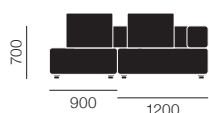

# ALPHABET SOFA™ SERIES

アルファベットソファ

Piero Lissoni

FRITZ HANSEN

ソファ	PL210-3
2シートソファ (ソファ 2点組)	フェーム ¥720,000
	ディビナメランジェ ¥760,000

ソファ	PL210-4
2シートソファ (ソファ 2点組)	フェーム ¥720,000
	ディビナメランジェ ¥760,000

ソファ	PL240-4
2シートソファ (ソファ 2点組)	フェーム ¥759,000
	ディビナメランジェ ¥801,000

ソファ	PL240-5
2シートソファ (ソファ 2点組)	フェーム ¥759,000
	ディビナメランジェ ¥801,000

クッション W620×460×180	PL001
	フェーム ¥27,000
	ディビナメランジェ ¥29,000

[シート] ウレタンフォーム  
 [張地] ファブリック 取外し可能  
 [ベース] プラスチックグライド

張地			
フェーム p.587		ディビナメランジェ p.587	
60005	64169	66130	68145
61136	63016	66118	62067
61135	64166	66133	68144
61133	65081	65084	62068
61047	65082	66131	68035
61044	66132	67016	67069
120	421	631	821
170	471	671	871
180	521	681	920
220	531	721	931
260	571	731	971
280	581	771	