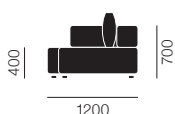

# ALPHABET SOFA™ SERIES

アルファベットソファ

Piero Lissoni

FRITZ HANSEN

ソファ	PL210-3
2シートソファ (ソファ 2点組)	フェーム ¥720,000
	ディビナメランジェ ¥760,000

ソファ	PL210-4
2シートソファ (ソファ 2点組)	フェーム ¥720,000
	ディビナメランジェ ¥760,000

ソファ	PL240-4
2シートソファ (ソファ 2点組)	フェーム ¥759,000
	ディビナメランジェ ¥801,000

ソファ	PL240-5
2シートソファ (ソファ 2点組)	フェーム ¥759,000
	ディビナメランジェ ¥801,000

クッション W620×460×180	PL001
	フェーム ¥27,000
	ディビナメランジェ ¥29,000

[シート] ウレタンフォーム  
 [張地] ファブリック 取外し可能  
 [ベース] プラスチックグライド

張地			
フェーム p.587		ディビナメランジェ p.587	
60005	64169	66130	68145
61136	63016	66118	62067
61135	64166	66133	68144
61133	65081	65084	62068
61047	65082	66131	68035
61044	66132	67016	67069
120	421	631	821
170	471	671	871
180	521	681	920
220	531	721	931
260	571	731	971
280	581	771	