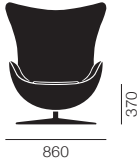

# SWAN™

スワンチェア  
Arne Jacobsen

エッグチェア

スワンチェア

エッグチェア		3316
ファブリック	トーンス	¥824,000
レザー	エッセンシャルレザー	¥1,356,000
	オーラレザー	¥1,626,000
	ホワイトレザー	¥1,887,000
	グレースレザー	¥1,887,000
オートリターン付追加料金		¥21,000

[シートシェル] 常温硬化フォーム  
[張地] ファブリック/レザー  
[ベース] アルミスチール サテン仕上 回転チルト機能

スワンチェア		3320
ファブリック	トーンス	¥465,000
レザー	エッセンシャルレザー	¥792,000
	オーラレザー	¥868,000
	ホワイトレザー	¥1,016,000
	グレースレザー	¥1,016,000
オートリターン付追加料金		¥21,000

[シートシェル] 常温硬化フォーム  
[張地] ファブリック/レザー  
[ベース] アルミ サテン仕上 回転機能

張地

トーンス p.586	エッセンシャルレザー p.588	ホワイトレザー p.588
100	■ ブラック	□ ホワイト
118	■ オーラレザー p.588	■ グレースレザー p.588
125	■ ブラック	■ ブラック
128	■ ブラックブラウン	■ インディアンレッド
129	■ コニャック	■ ウォルナット
130	■ ウォルナット	■ ダークブラウン
131	■ ブライトレッド	
132		
135		
207		
210		
216		
224		
240		
244		
364		
374		
394		
424		
440		
454		
464		
474		
508		
554		
605		
608		
609		
610		
613		
615		
619		
631		
634		
636		
654		
664		
684		
690		
754		
764		
854		
914		
934		
954		
964		
974		