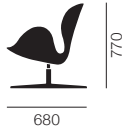

# SWAN™

スワンチェア  
Arne Jacobsen

エッグチェア

スワンチェア

エッグチェア		3316
ファブリック	トーンス	¥824,000
レザー	エッセンシャルレザー	¥1,356,000
	オーラレザー	¥1,626,000
	ホワイトレザー	¥1,887,000
	グレースレザー	¥1,887,000
オートリターン付追加料金		¥21,000

[シートシェル] 常温硬化フォーム  
[張地] ファブリック/レザー  
[ベース] アルミスチール サテン仕上 回転チルト機能

スワンチェア		3320
ファブリック	トーンス	¥465,000
レザー	エッセンシャルレザー	¥792,000
	オーラレザー	¥868,000
	ホワイトレザー	¥1,016,000
	グレースレザー	¥1,016,000
オートリターン付追加料金		¥21,000

[シートシェル] 常温硬化フォーム  
[張地] ファブリック/レザー  
[ベース] アルミ サテン仕上 回転機能

張地

トーンス p.586	エッセンシャルレザー p.588	ホワイトレザー p.588
100	■ ブラック	□ ホワイト
118	■ オーラレザー p.588	■ グレースレザー p.588
125	■ ブラック	■ ブラック
128	■ ブラックブラウン	■ インディアンレッド
129	■ コニャック	■ ウォルナット
130	■ ウォルナット	■ ダークブラウン
131	■ ブライトレッド	
132		
135		
207		
210		
216		
224		
240		
244		
364		
374		
394		
424		
440		
454		
464		
474		
508		
554		
605		
608		
609		
610		
613		
615		
619		
631		
634		
636		
654		
664		
684		
690		
754		
764		
854		
914		
934		
954		
964		
974		