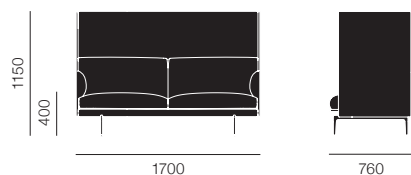

OUTLINE CHAIR

アウトラインチェア

Anderssen & Voll

New

OUTLINE HIGHBACK SOFA

アウトラインハイバックソファ

Anderssen & Voll

アウトラインチェア

アウトラインハイバックソファ

アウトラインチェア		
バンクーバー 14	27051 - 014	¥338,000
リミックス 163	27058 - 0163	¥348,000
フィヨルド 961	27052 - 0961	¥374,000
ハリソダール 166	27056 - 0166	¥383,000
ヴァイダール 554	27020 - 0554	¥427,000
シルクレザー ブラック	27053 - BLACK	¥587,000
シルクレザー コニャック	27053 - COGNAC	¥587,000
レザーケアセット シルクレザー	83061	¥4,000

アウトラインハイバックソファ 2シーター		
リミックス 163	28408 - 163	¥610,000
フィヨルド 961	28402 - 961	¥678,000

【脚】アルミニウム 粉体塗装 【フレーム】ウッド・スチール 【クッション】ウレタンフォーム
 【張地】ファブリック…バンクーバー/リミックス/フィヨルド/ハリソダール/ヴァイダール レザー…シルクレザー

張地

ファブリック p.582~p.584