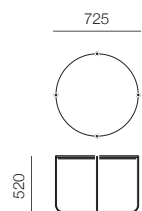

MIES VAN DER ROHE COLLECTION BARCELONA TABLE

ミース ファン デル ローエ コレクション・バルセロナテーブル

Ludwig Mies van der Rohe

MIES VAN DER ROHE COLLECTION MR TABLE

ミース ファン デル ローエ コレクション・MR テーブル

Ludwig Mies van der Rohe

バルセロナテーブル

MRテーブル

バルセロナコーヒーテーブル H350			
ベース: クロームスチール	テーブルトップ: カテゴリー-G2	252TL CG2	¥341,000

バルセロナテーブル H460			
ベース: クロームスチール	テーブルトップ: カテゴリー-G2	252TC G2	¥341,000

ストラクチャー	テーブルトップ
フラットバー	ガラス
クロームスチール	クリアガラス (G2)

MRコーヒーテーブル H350			
ベース: クローム	テーブルトップ: カテゴリー-G2	259TLC G2	¥200,000

MRテーブル H520			
ベース: クローム	テーブルトップ: カテゴリー-G2	259TC G2	¥200,000

ストラクチャー	テーブルトップ
スチールパイプ	ガラス
クローム	クリアガラス (G2)

※価格に消費税は含まれておりません。