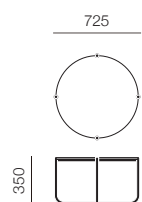

MIES VAN DER ROHE COLLECTION BARCELONA TABLE

ミース ファン デル ローエ コレクション・バルセロナテーブル

Ludwig Mies van der Rohe

MIES VAN DER ROHE COLLECTION MR TABLE

ミース ファン デル ローエ コレクション・MR テーブル

Ludwig Mies van der Rohe

バルセロナテーブル

MRテーブル

バルセロナコーヒーテーブル H350			
ベース: クロームスチール	テーブルトップ: カテゴリー-G2	252TL CG2	¥341,000

バルセロナテーブル H460			
ベース: クロームスチール	テーブルトップ: カテゴリー-G2	252TC G2	¥341,000

ストラクチャー	テーブルトップ
フラットバー	ガラス
クロームスチール	クリアガラス (G2)

MRコーヒーテーブル H350			
ベース: クローム	テーブルトップ: カテゴリー-G2	259TLC G2	¥200,000

MRテーブル H520			
ベース: クローム	テーブルトップ: カテゴリー-G2	259TC G2	¥200,000

ストラクチャー	テーブルトップ
スチールパイプ	ガラス
クローム	クリアガラス (G2)

※価格に消費税は含まれておりません。