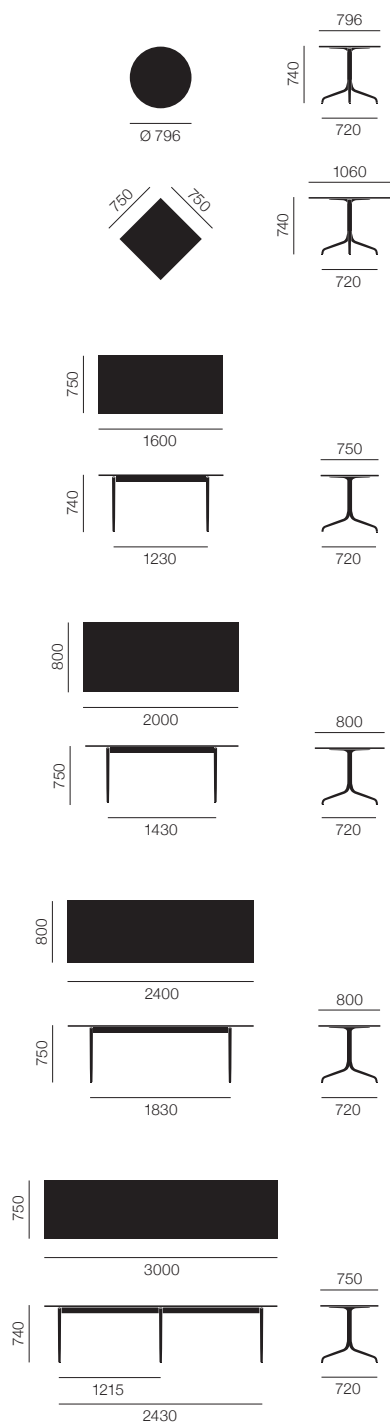

BELLEVILLE TABLE

ベルヴィル テーブル

Ronan & Erwan Bouroullec

vitra.

テーブル	Ø796×H740	443 024 01	
テーブルトップ	メラミンホホワイト	1203	¥65,000
	ダークオーク/ライトオーク	1204/1217	¥111,000
テーブル	Ø796×H740	443 025 01	
テーブルトップ	HPLソリッドコアホホワイト/HPLソリッドコアブラック	1201/1230	¥80,000
テーブル	W750×D750×H740	443 026 01	
テーブルトップ	メラミンホホワイト/メラミンメープル	1203	¥65,000
	ダークオーク/ライトオーク	1204/1217	¥111,000
テーブル	W750×D750×H740	443 027 01	
テーブルトップ	HPLソリッドコアホホワイト/HPLソリッドコアブラック	1201/1230	¥80,000
テーブル	W1600×D750×H740	443 028 01	
テーブルトップ	メラミンホホワイト	1203	¥156,000
	ダークオーク/ライトオーク	1204/1217	¥209,000
テーブル	W1600×D750×H740	443 029 01	
テーブルトップ	HPLソリッドコアホホワイト/HPLソリッドコアブラック	1201/1230	¥170,000
テーブル	W3000×D750×H740	443 030 01	
テーブルトップ	メラミンホホワイト	1203	¥278,000
	ダークオーク/ライトオーク	1204/1217	¥410,000
テーブル	W3000×D750×H740	443 031 01	
テーブルトップ	HPLソリッドコアホホワイト/HPLソリッドコアブラック	1201/1230	¥294,000
テーブル	W2000×D800×H750	443 032 01	
テーブルトップ	ナチュラルオーク	1270	¥340,000
	スモークドオーク	1290	¥371,000
	アメリカンウォールナット	1275	¥449,000
テーブル	W2400×D800×H750	443 035 01	
テーブルトップ	ナチュラルオーク	1270	¥433,000
	スモークドオーク	1290	¥464,000
	アメリカンウォールナット	1275	¥541,000

[ベース] スチール粉体塗装

天板			ベース
メラミン	ベニア p.569	ソリッドウッド p.567	メタル
□ 01 ホホワイト	■ 17 ライトオーク	■ 70 ナチュラルオーク	■ ディープブラック
□ 03 HPLソリッドコアホホワイト	■ 04 ダークオーク	■ 75 アメリカンウォールナット	
■ 30 HPLソリッドコアブラック		■ 90 スモークドオーク	
■ メラミンメープル			