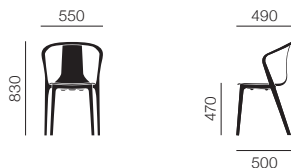

BELLEVILLE ARMCHAIR

ベルヴィル アームチェア

Ronan & Erwan Bouroullec

レザー

ファブリック

プラスチック/アームチェア (スタッキング積載数: 5脚まで)	440 299 00
	12 ¥35,000

【ベース】ポリアミド【ディープブラック】 【シートシェル】ポリアミド
適合基準◎EUガイドライン: EN1335-1

シートシェル

プラスチック p.565

- 12 ディープブラック
- 30 クリーム
- 35 バサルム
- 83 シーブルー
- 94 モスグレー

ウッド/アームチェア (スタッキング積載数: 5脚まで)	440 293 00
	12 ¥48,000

【ベース】ポリアミド【ディープブラック】 【シートシェル】ウッド
適合基準◎EUガイドライン: EN1335-1

シートシェル

ウッド

- 04 ダークオーク
- 10 ナチュラルオーク
- 68 ブラックアッシュ

ファブリック/アームチェア	440 295 00
ツイル	01 ¥61,000

【ベース】ポリアミド【ディープブラック】 【シートシェル】ポリウレタンフォーム
適合基準◎EUガイドライン: EN1335-1

シートシェル

ツイル p.559

- | | | | |
|--------------|--------------|-------------|-------------|
| ■ 08 ハール | ■ 15 グリーン | ■ 07 ブラック | ■ 14 ブリック |
| ■ 09 ジェードグレー | ■ 17 グリーングレー | ■ 05 ブラウン | ■ 13 ライトレッド |
| ■ 01 ライトグレー | ■ 03 ブルーグレー | ■ 11 ココナッツ | ■ 18 キャンノーラ |
| ■ 10 アイスブルー | ■ 04 インクブルー | ■ 12 ダークレッド | |
| ■ 16 アボカド | ■ 06 ダークグレー | ■ 02 コニャック | |