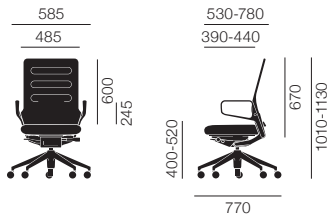

フリーフロート アームレスト

リング アームレスト

|               |                        |             |
|---------------|------------------------|-------------|
| ランバーサポート無     |                        | 421 025 00  |
| ベース:ポリアミド     | ブラノ                    | ¥118,000    |
|               | レザー                    | ¥207,000    |
|               | プレミアムレザー               | ¥251,000    |
| ランバーサポート付     |                        | 421 026 00  |
| ベース:ポリアミド     | ブラノ                    | ¥124,000    |
|               | レザー                    | ¥213,000    |
|               | プレミアムレザー               | ¥257,000    |
| 機能追加変更による割増料金 |                        |             |
| アームレスト        | 無し                     | 11 +¥0      |
|               | 高さ調整機能付きアーム            | 12 +¥21,000 |
|               | フリーフロートアーム             | 13 +¥30,000 |
|               | 固定式リングアルミアーム           | 14 +¥30,000 |
|               | 固定式レザーパット付リングアルミアーム    | 15 +¥38,000 |
| ベース           | 5本ベース:ポリアミド/キャスター仕様    | 0 +¥0       |
|               | 5本ベース:アルミポリッシュ/キャスター仕様 | 1 +¥17,000  |