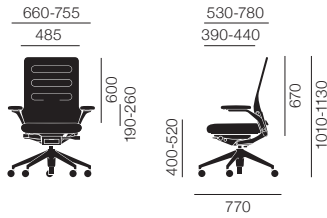

フリーフロート アームレスト

リング アームレスト

|               |                        |             |
|---------------|------------------------|-------------|
| ランバーサポート無     |                        | 421 025 00  |
| ベース:ポリアミド     | ブラノ                    | ¥118,000    |
|               | レザー                    | ¥207,000    |
|               | プレミアムレザー               | ¥251,000    |
| ランバーサポート付     |                        | 421 026 00  |
| ベース:ポリアミド     | ブラノ                    | ¥124,000    |
|               | レザー                    | ¥213,000    |
|               | プレミアムレザー               | ¥257,000    |
| 機能追加変更による割増料金 |                        |             |
| アームレスト        | 無し                     | 11 +¥0      |
|               | 高さ調整機能付きアーム            | 12 +¥21,000 |
|               | フリーフロートアーム             | 13 +¥30,000 |
|               | 固定式リングアルミアーム           | 14 +¥30,000 |
|               | 固定式レザーパット付リングアルミアーム    | 15 +¥38,000 |
| ベース           | 5本ベース:ポリアミド/キャスター仕様    | 0 +¥0       |
|               | 5本ベース:アルミポリッシュ/キャスター仕様 | 1 +¥17,000  |