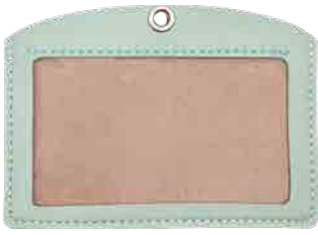

#699

フォググレー

BA-58-10S

■サイズ:
4.1cm×2.2cm
■厚み:1.4mm
■入数:2ヶ
■素材:合成皮革
※金具:シルバー

使用例

※HS-1100S, HS-1400S に
ぴったり合うアタッチメントです。

■共通色: **NEW COLOR**

#613

アイスグリーン

#614

パールイエロー

#617

ライラック

#699

フォググレー

カードホルダー

■素材：合成皮革
 ※金具：シルバー
 ※窓枠は透明ビニールで保護されています。

CC-1S

■サイズ：72mm×102mm
 ■入数：1ヶ
 ■厚み：3.5mm

CC-2S

■サイズ：72mm×102mm
 ■入数：1ヶ
 ■厚み：3.5mm

■共通色：NEW COLOR

レザーマグネットクリップ

■サイズ：12cm×2.5cm
 ■厚み：4mm
 ■素材：合成皮革、磁石