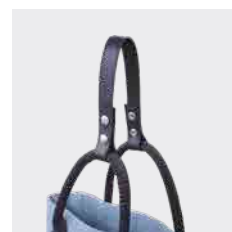

合成皮革持ち手 Synthetic Leather

※本ページに記載されている寸法は全て「約」表記です。

NEW

YAT-1050

サポートショルダー

■全長：約33～37cm

■幅：約2cm

■入数：1本

■色：

#11黒

#41
ネイビー/紺

#103
薄アイボリー

#870焦茶

※金具：シルバー

※ホック式

※ [YAT-1050 #11 黒] 使用例

※ [YAT-1050 #41 ネイビー/紺] 使用例

HSシリーズ 厚さ約2mmの生地を使用した、薄くて柔らかいショルダーです。

NEW

HS-1500S

ショルダーストラップ

■全長：約77～140cm

■幅：約1.5cm

■入数：1本

長さ調節可能

※金具：シルバー

コード・他持ち手 Cord and Other

NEW

YAP-1310

ショルダータイプ

■全長：約80～139cm

■幅：約1cm