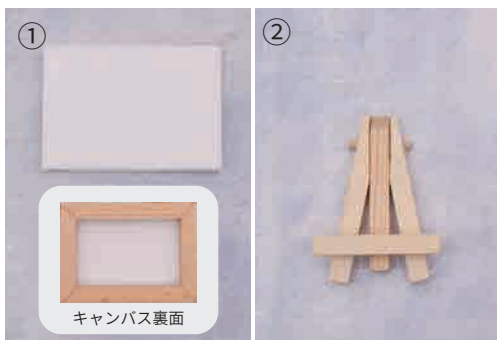

■柄:全4種

A 風景

B 花

C 動物

D 海の生物

作品例

遊び方

①塗り絵を楽しむ

②接着面を下にして
アイロンで転写

③シートを剥がす

④はい！出来上がり

※ペンは付属していません

※対応ペン:布用マーカー(推奨)、アルコールマーカー、油性ペン、クレヨン、色鉛筆

※対応生地:綿、麻、絹、ポリエステル、アセテート、混紡繊維等(白・淡色の生地専用)

① CBD-1

ミニキャンバスボード

■サイズ:約50mm×約70mm

■厚み:約8mm

■入数:1ヶ

■素材:木枠/松、画布/綿花織混紡

■色:#0白

② CBD-2

ミニイーゼル

■サイズ:約51mm×約70mm