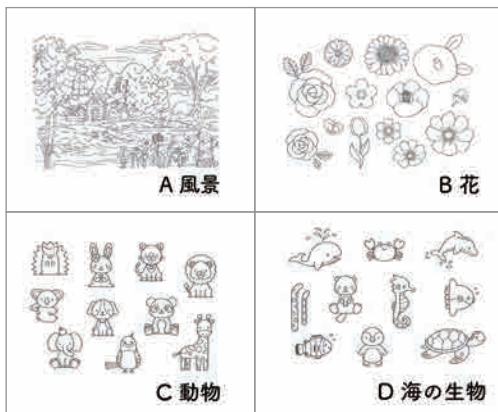

#870焦茶

YAR-75

手さげタイプ

■横幅:約25cm

■高さ:約17.5cm

■入数:2本
(レシビ付)

■色:

#11黒

#870焦茶

※芯入り

※[YAK-2202 #870 焦茶] 使用例

ホック式
Dカン取り外し可

ネジ式Dカン

ネジが緩んで外れてしまう恐れがある為、ボンドを塗って固定した状態でのご使用を推奨しております。

※[YAR-75 #11 黒] 使用例

芯部分拡大

キット Kit

NTS-1

塗り絵転写シート

■シートサイズ:17.5cm×12.5cm

■入数:1枚

■素材:紙、PU

■生産国:日本

■取扱説明書付き

■柄:全4種

A 風景

B 花

C 動物

D 海の生物

作品例

遊び方

①塗り絵を楽しむ