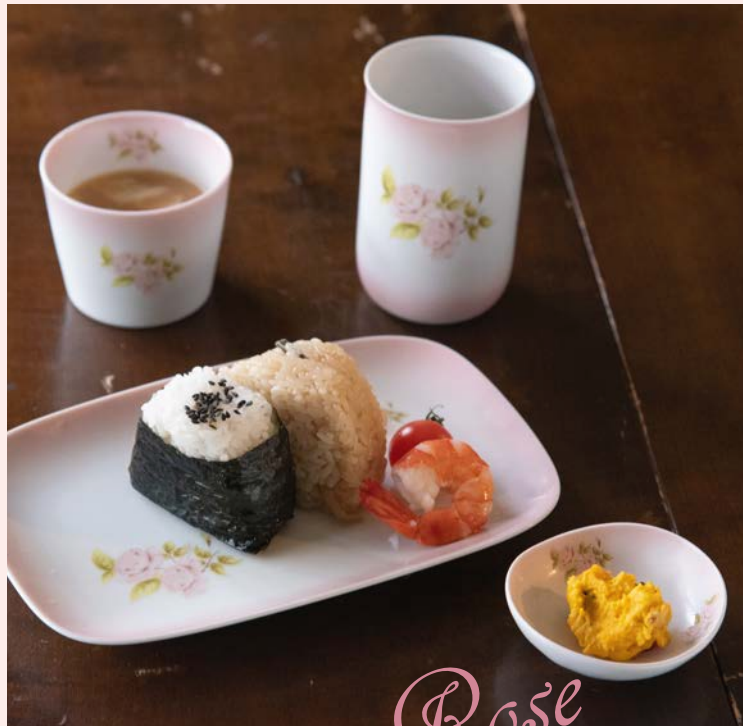

Diana Rose

Rose Basket

数量
限定

数量
限定

112-1092
ダイアナローズ
おにぎりプレート
¥4,950 (¥4,500) <1P>
14.5×22 H2.2 磁器

112-1093
ローズバスケット
おにぎりプレート
¥4,950 (¥4,500) <1P>
14.5×22 H2.2 磁器

柄は片面のみ

柄は片面のみ

両面柄付き

両面柄付き

112-1055
ダイアナローズ
レトロタンブラー
¥2,970 (¥2,700) <1P>
Φ7 H10.7 300ml 磁器

数量
限定

112-1102
ダイアナローズ
そばちょこ
¥3,960 (¥3,600) <1P>
Φ8 H6.6 200ml 磁器

数量
限定

112-1057
ローズバスケット
レトロタンブラー
¥2,970 (¥2,700) <1P>
Φ7 H10.7 300ml 磁器

数量
限定

112-1103
ローズバスケット
そばちょこ
¥3,960 (¥3,600) <1P>
Φ8 H6.6 200ml 磁器

数量
限定

3箇所に柄付き!

3箇所に柄付き!

112-0396 ダイアナローズ 丸形小鉢
¥2,970 (¥2,700) <1P> 7.8×8.1 H2.5 磁器

112-0397 ローズバスケット 丸形小鉢
¥2,970 (¥2,700) <1P> 7.8×8.1 H2.5 磁器