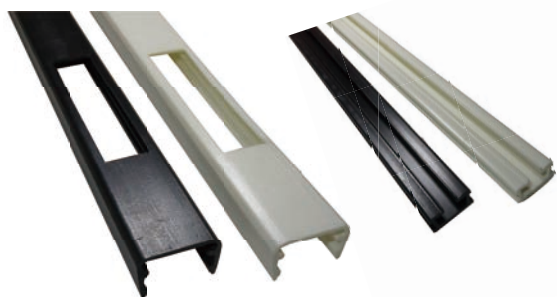

自分で出来る看板装飾

野外
OK!

METEO MODULE

【METEO MODULE】

品番	MM-12V-W	MM-12V-B
色温度/色	RGB	
電圧	DC12V	
消費電力	0.72W	
照射角度	120°	
防水規格	IP65	
LEDチップ数	3	
寸法	64×15.4×6.5mm	
カバー色	白	黒
連結可能数	42個	
1セット	42個1セット	
中間配線長	約75mm	

内照看板など
直接貼付 OK!

両面テープ付

300円 (税別)

【コントローラ】

品番	MM-CR
入力電圧	DC12V
許容電流	3×2A
プラグ規格	φ2.1mm(内径)
操作方式	リモコン式/赤外線
ON/OFF	可
防水規格	IP65

1,500円 (税別)

【専用取り付けモール】

品番	MM-I-W	MM-I-B
長さ	1m	
色	白	黒
設置可能モジュール数	7個	

600円 (税別)

エンドキャップ

品番	MM-E-W	MM-E-B
色	白	黒

50円 (税別)

両面テープ付

【コーナーアクセサリ】

品番	MM-L-W	MM-L-B
色	白	黒

100円 (税別)

品番	MM-T-W	MM-T-B
色	白	黒