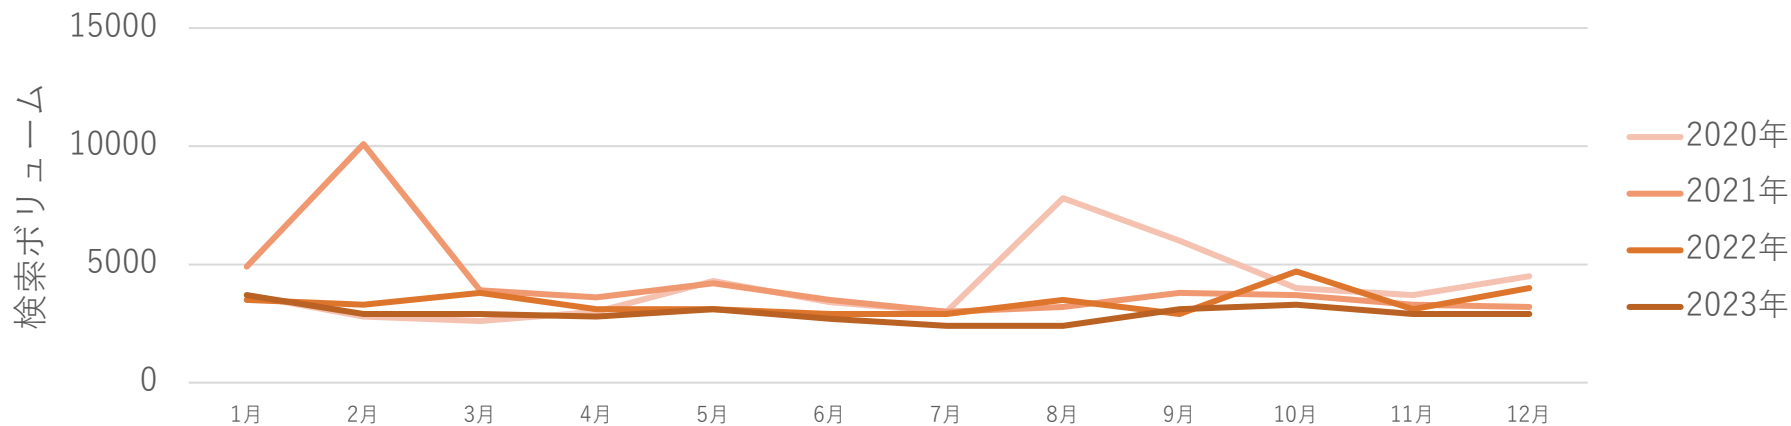

02 キーワード検索推移

「ペルシャ絨毯」キーワードの検索推移

※Yahooの検索キーワード(2020/1/1-2023/12/1)より参照

2020年から2023年まで、年単位で増減の変動がなく、興味関心が恒常的にあることがわかります(上図)。一部年度では、2月と8月にピークであったことが見られます。

POINT

ペルシャ絨毯に関する関心は季節性を問わず、時期を選ばず訴求できる。

03 サジェストキーワード

「ペルシャ絨毯」 サジェストキーワード

Google

1	ペルシャ絨毯
2	ペルシャ絨毯 玄関マット
3	ペルシャ絨毯 クリーニング
4	ペルシャ絨毯 ダニ
5	ペルシャ絨毯 本物
6	ペルシャ絨毯とは
7	ペルシャ絨毯 どの国
8	ペルシャ絨毯 買取
9	ペルシャ絨毯 安い
10	ペルシャ絨毯 ギャッベ

Amazon

1	ペルシャ絨毯
2	ペルシャ絨毯風 ラグ
3	ペルシャ絨毯 玄関マット
4	ペルシャ絨毯風
5	ペルシャ絨毯 3畳
6	ペルシャ絨毯 赤
7	ペルシャ絨毯 6畳
8	ペルシャ絨毯風 カーペット
9	ペルシャ絨毯 2畳
10	ペルシャ絨毯 ラグ

楽天

1	ペルシャ絨毯風 ラグ
2	ペルシャ絨毯 カシャーん
3	ペルシャ絨毯 機械織
4	ペルシャ絨毯 2畳
5	ペルシャ絨毯 3畳
6	ペルシャ絨毯 アクリル
7	ペルシャ絨毯 中古
8	ペルシャ絨毯 円形
9	黄色 ペルシャ絨毯
10	

ハッシュタグ

1	ペルシャ絨毯
2	ペルシャ絨毯のある暮らし
3	ペルシャ絨毯専門店
4	ペルシャ絨毯名古屋八事
5	ペルシャ絨毯 クリーニング
6	persianhouseペルシャ絨毯 専門店
7	
8	
9	
10	

「**玄関マット**」や「**ラグ**」「**カーペット**」など、アイテム名に商品カテゴリーが含まれるものがサジェストに上がっている傾向があります。ほかにも、クリーニングやダニといった、お手入れ/管理に関するキーワードもよく見られます。