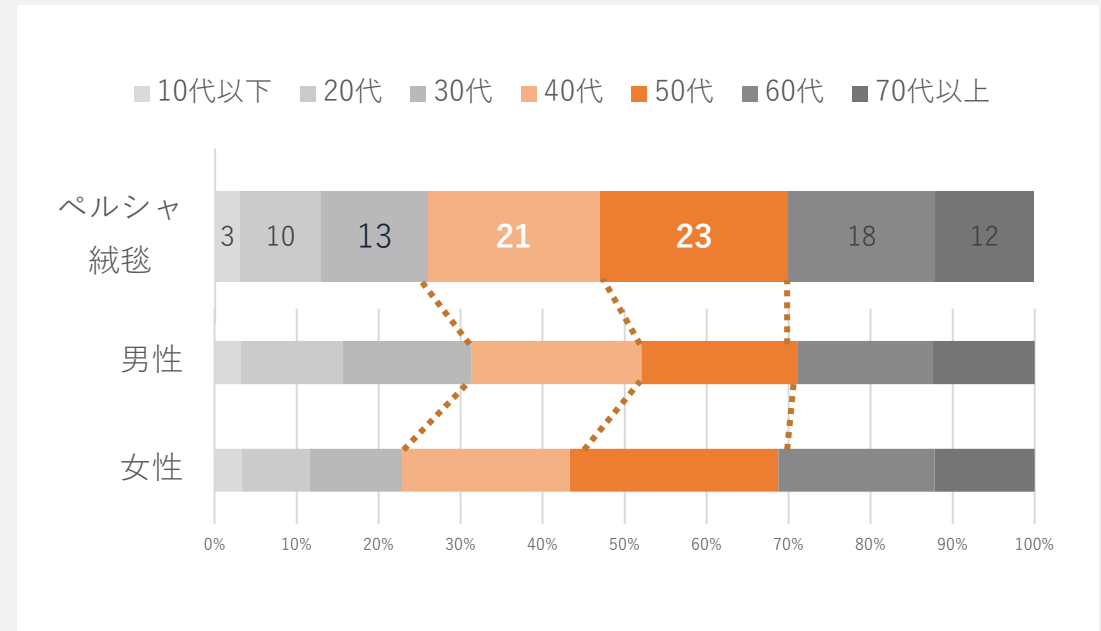

### POINT

女性のほうがペルシャ絨毯に興味があり、女性に向けた訴求が効果的である可能性が高い。

## 01 キーワードボリューム\_年代別

# 年代別に見る「ペルシャ絨毯」キーワード

※Yahooの検索キーワード(直近1年-2023/12/25)より参照

「ペルシャ絨毯」の検索ボリュームは、50代が21%(7500)と最も検索が多い年代という結果が見られました(右図)。続いて40代、60代の検索が多く見られます。

男女別に検索ボリュームを見た場合も同様に、**40~60代の検索割合が大きい**ことが分かります。

また、10代、20代といった若い世代においては、あまり検索されない傾向にあることがわかります。

### POINT

40~60代の検索が多い傾向にあり、特に50代が最も多い。