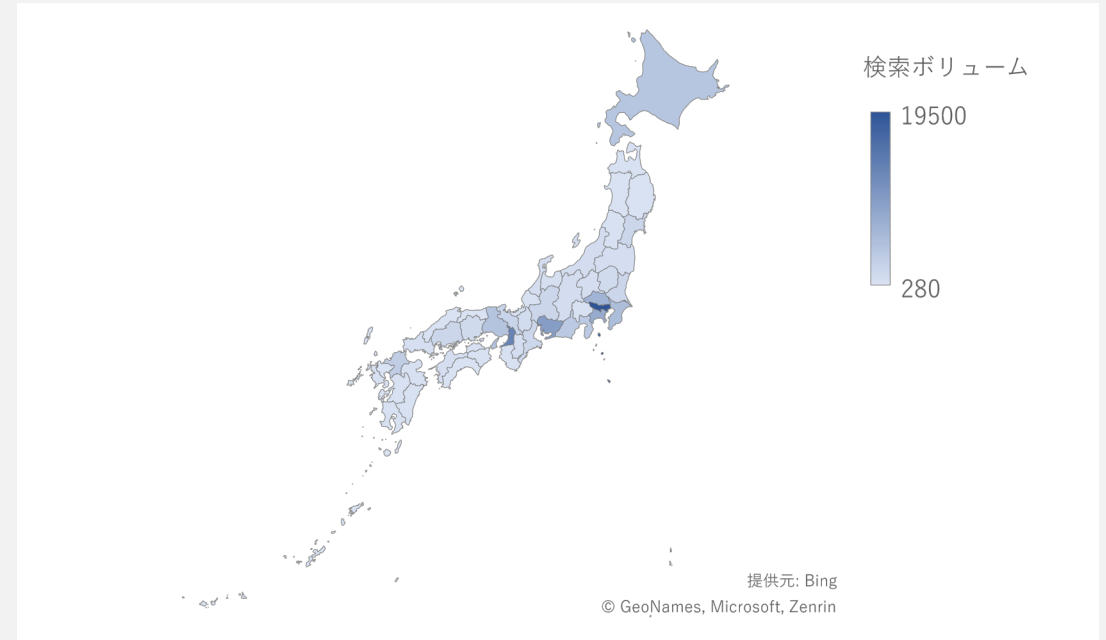

# 年代別に見る「ペルシャ絨毯」キーワード

※Yahooの検索キーワード(直近1年-2023/12/25)より参照

「ペルシャ絨毯」の検索ボリュームは、50代が21%(7500)と最も検索が多い年代という結果が見られました(右図)。続いて40代、60代の検索が多く見られます。

男女別に検索ボリュームを見た場合も同様に、**40~60代の検索割合が大きい**ことが分かります。

また、10代、20代といった若い世代においては、あまり検索されない傾向にあることがわかります。

### POINT

40~60代の検索が多い傾向にあり、特に50代が最も多い。

## 01 キーワードボリューム\_地域別

# 地域別に見る「ペルシャ絨毯」キーワード

※Yahooの検索キーワード(直近1年-2023/12/25)より参照

「ペルシャ絨毯」の検索ボリュームを地域別で見た場合、多い順に、**東京都(5300)**、**大阪府(3000)**、**愛知県(2200)**ということが分かりました(右図)。検索ボリューム上位は人口に比例している傾向があります。

特徴度(検索されやすさの5段階評価)を見ると、**兵庫(3.5)**、**福岡県(3.5)**が一番特徴度の高い地域であり、他にも東京(3)、大阪(3)、愛知(3)なども高い数値となっています。