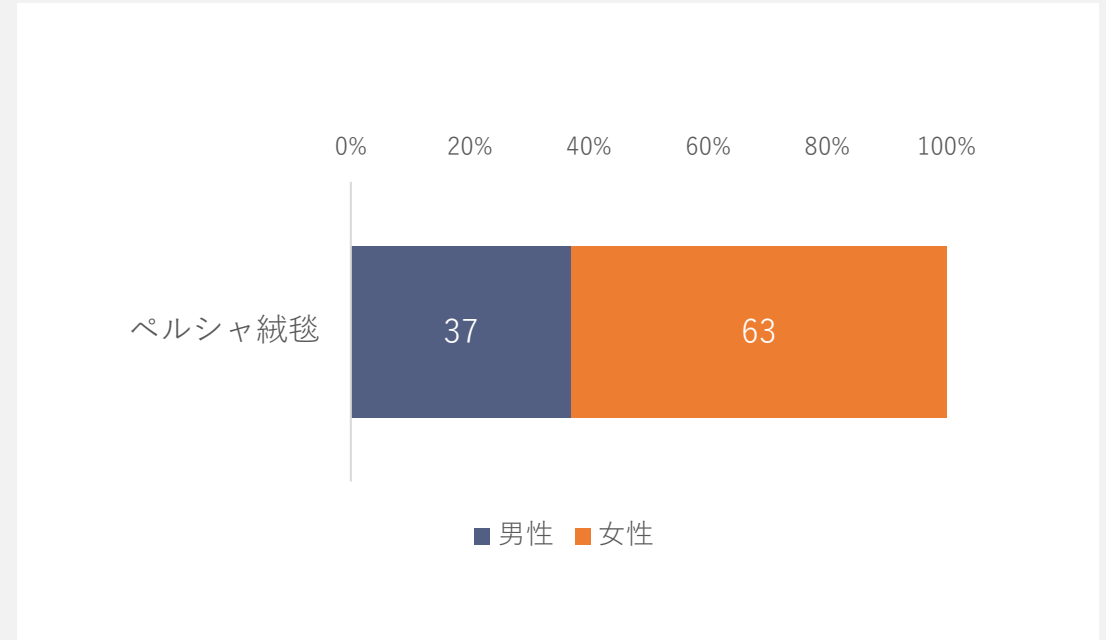

01 キーワードボリューム_性別

性別ごとに見る「ペルシャ絨毯」キーワード

※Yahooの検索キーワード(直近1年-2023/12/25)より参照

「ペルシャ絨毯」の検索ボリュームのうち、男性が37%(12100)、女性が63%(20500)という結果が見られました(右図参照)。この結果から、ペルシャ絨毯へ関心があり検索するのは**女性の割合が6割以上**であることが分かります。

また、インターネットの利用割合は男女比5(50900366) : 5(50246820)となっています。

POINT

女性のほうがペルシャ絨毯に興味があり、女性に向けた訴求が効果的である可能性が高い。