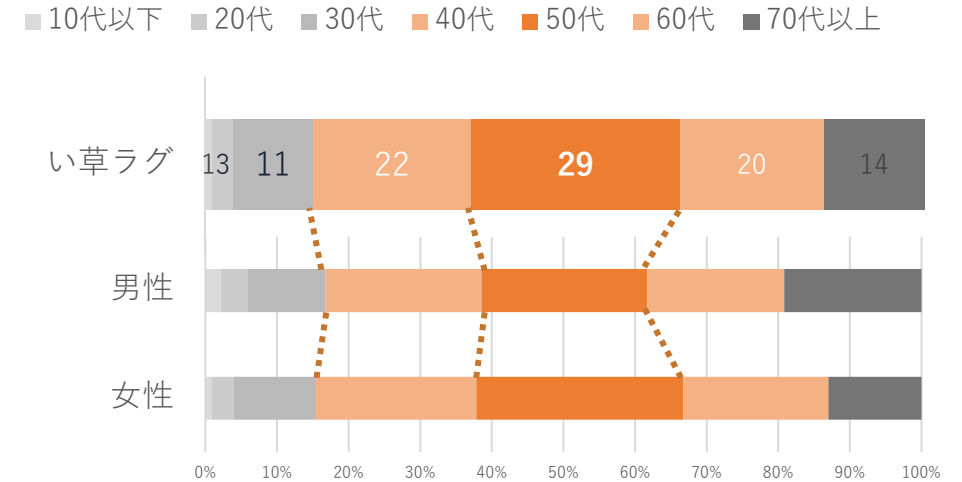

# 性別ごとに見る「い草ラグ」キーワード

※Yahooの検索キーワード(直近1年-2023/12/25)より参照

「い草ラグ」の検索ボリュームのうち、男性が22%(3800)、女性が78%(13800)という結果が見られました(右図参照)。この結果からい草ラグへ関心があり検索するのは、**女性の割合が7割以上**であることが分かります。

また、インターネットの利用割合は男女比5(50900366) : 5(50246820)となっています。

### POINT

女性のほうが興味関心があり、女性に向けた訴求が効果的である可能性が高い。

## 01 キーワードボリューム\_年代別

# 年代別に見る「い草ラグ」キーワード

※Yahooの検索キーワード(直近1年-2023/12/25)より参照

「い草ラグ」の検索ボリュームは、50代が29%(4900)と最も検索が多い年代という結果が見られました(右図)。続いて40代、60代の検索が多く見られます。

男女別に検索ボリュームを見た場合も同様に、**40~60代の検索割合が大きい**ことが分かります。