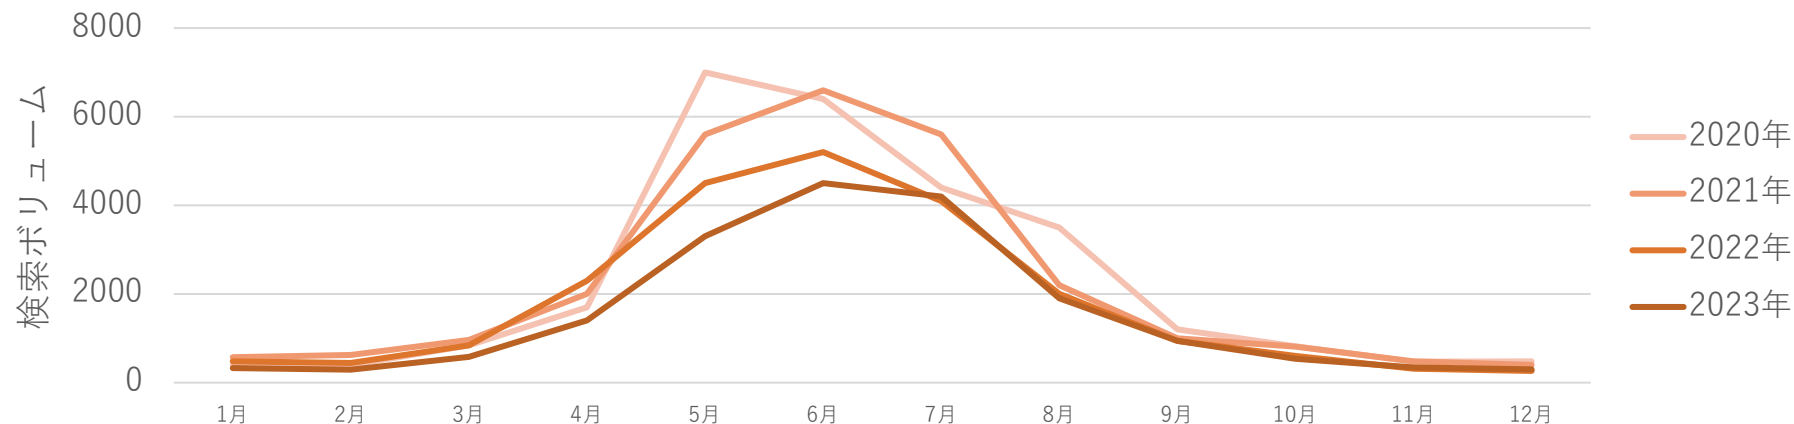

「い草ラグ」キーワードの検索推移

※Yahooの検索キーワード(2020/1/1-2023/12/1)より参照

各年度において同様の傾向が見られます(上図)。

特に、3、4月から増加傾向にあり、6、7月の検索ボリュームが高くなる傾向にあります。

POINT

6、7月の梅雨から夏にかけて興味関心が高まり、需要が伸びている。