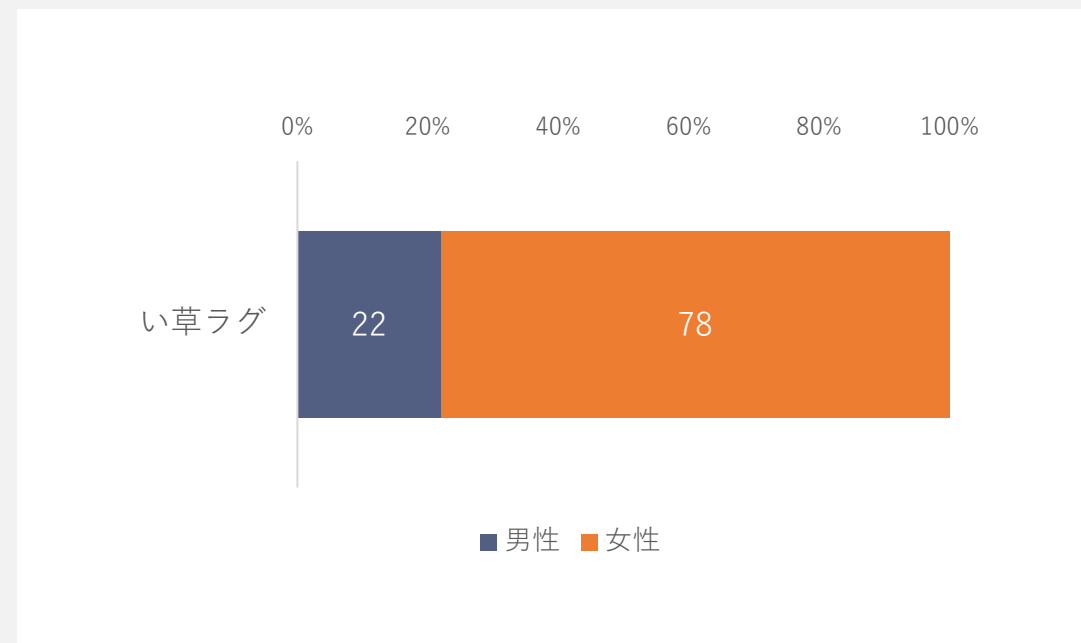

## 「い草ラグ」 キーワードについて

「い草ラグ」の検索ボリュームは全体で17600となっています。畳の原材料であるい草。自然素材ならではのサラッとした足ざわりに加え、い草そのものが持つ消臭効果や調湿効果もあって、エコな夏用敷き物として人気が高まっています。

今回はそんな「い草ラグ」について、キーワード活用のお役立ち情報をご提供します。

## 01 キーワードボリューム\_性別

# 性別ごとに見る「い草ラグ」キーワード

※Yahooの検索キーワード(直近1年-2023/12/25)より参照

「い草ラグ」の検索ボリュームのうち、男性が22%(3800)、女性が78%(13800)という結果が見られました(右図参照)。この結果からい草ラグへ関心があり検索するのは、**女性の割合が7割以上**であることが分かります。

また、インターネットの利用割合は男女比5(50900366) : 5(50246820)となっています。