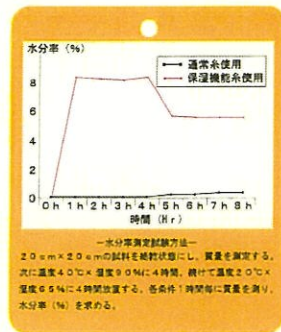

女性の年齢が1番出ると言われる首回りに、新素材の保湿機能系を織り込んだ商品を提案することにより、他の値段訴求の商品との差別化が可能になります。

表

裏

商品には左記の下げ札がつきます。

下記の資料のような検査結果でも実証済みです。

提出された試料に対する試験結果は下記の通りです。

BOKEN 品質評価機構
上海西武試験センター
上海中環北外111路479号1111室1111室
TEL: 021-5293-0011 FAX: 021-5293-0060