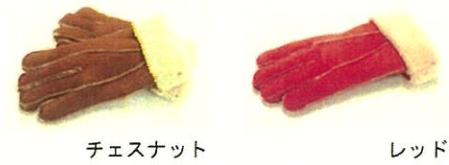

84905
リアルムートン手袋
フリーサイズ (レディース)
リアルムートン
¥3500 (+税)