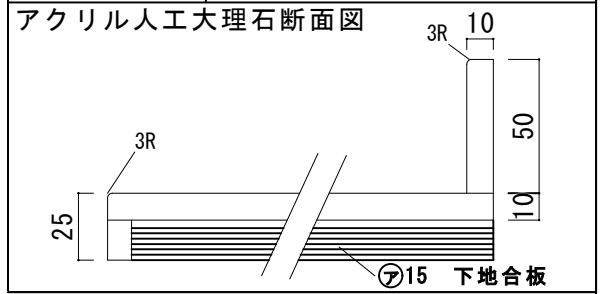

アクリル人工大理石カウンター仕様

カウンターサイズ	W910L
カウンター材種	アクリル人大カウンター
キャビネット	ホワイト塗装orトリュフ塗装
ボウル	ラウンド洗面ボウル
水栓 セット	KOHLER K-393-N4-〇〇
排水 トラップ	ホップアップドレイン + Sトラップ (KL床排水)
キャビネット ツマミ	別途選択
備 考	

アクリル人工大理石断面図