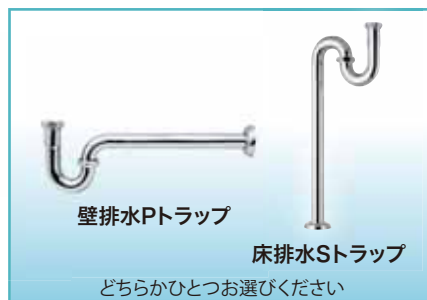

セット排水金具(共通)

壁排水Pトラップ

床排水Sトラップ

どちらかひとつお選びください

納まり図

施工説明書

- ●商品改良の為、及び輸入価格変動によって、仕様、価格等は予告無しに変更することがございますのでご了承ください。
- ●印刷物と製品の実物では多少色が異なる場合がございますので予めご了承ください。

「図面集」は当社Webサイトの「カタログ・図面ダウンロード」ページよりご参照ください。