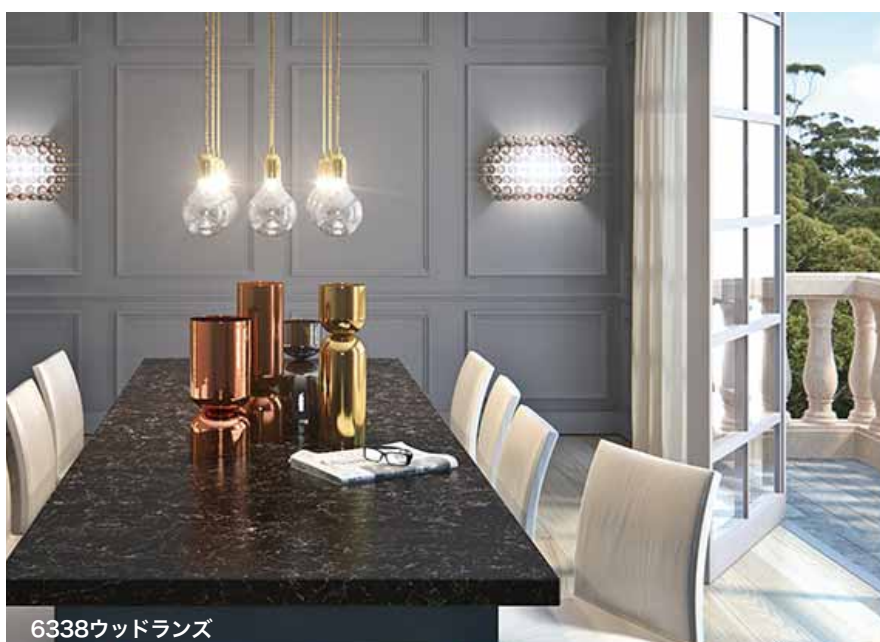

6003 コースタルグレー

6338 ウッドランズ