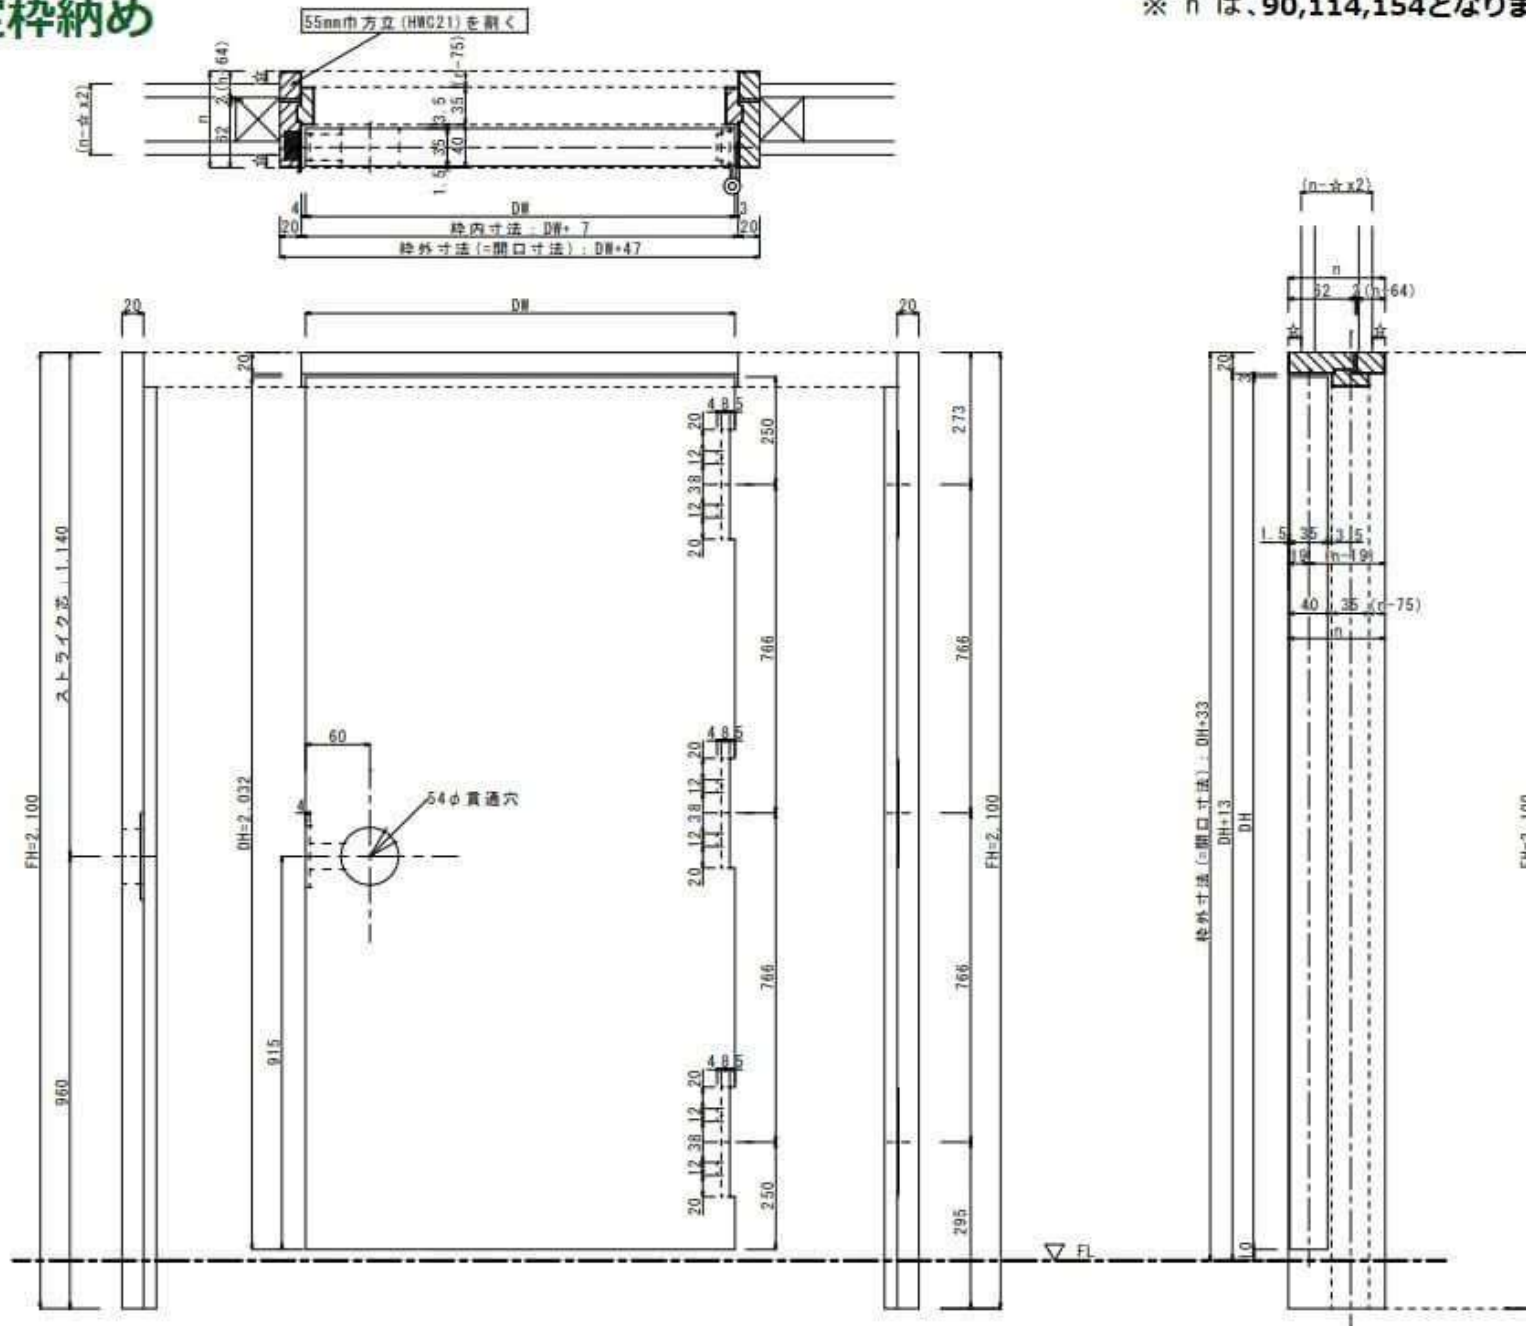

90,114,154mm巾固定枠納め

※ n は、90,114,154となります。

HOWDY

DATE 2022.1.28

DRAWER A

UPDATE

PROJECT

内部ドア納まり図

TITLE

可変枠 n 巾・片開き (右吊元)

SCALE

A3 1:5

No.

FAD00n1