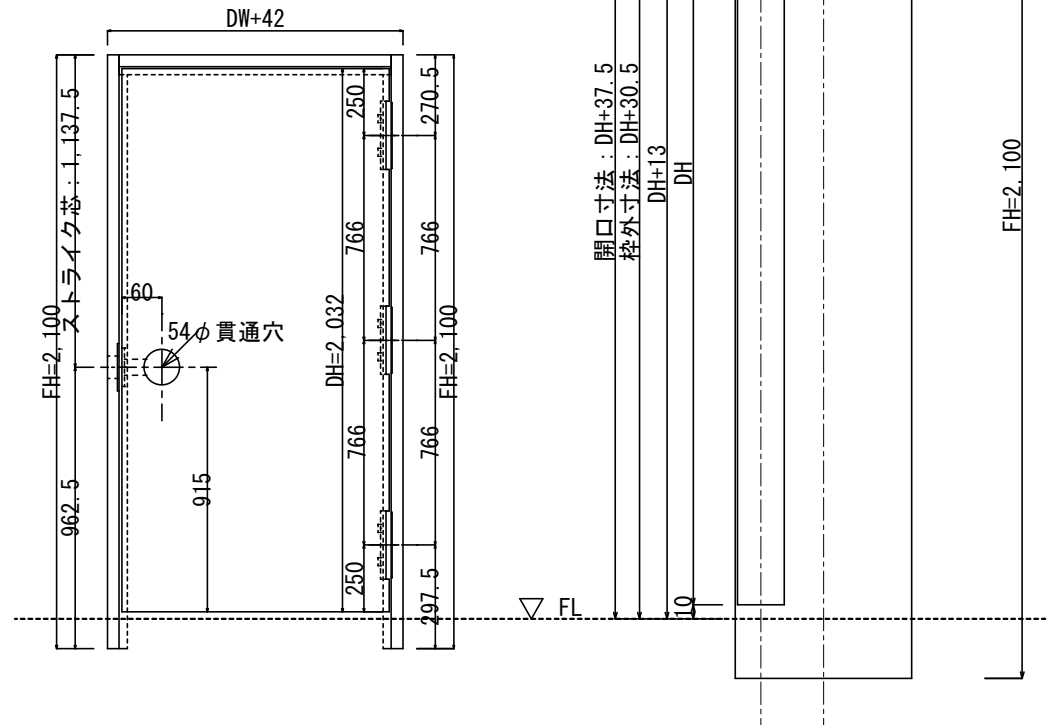

FHZ1	室内ドア	在来枠	片開き
------	------	-----	-----

()内はパイン枠寸法

ドア部分断面

片開き	在来枠
-----	-----

サイズ呼称	20	22	24	26	28	30
DW	610	661	712	762	813	914
枠外寸法	652	703	754	804	855	956
開口寸法	662	713	764	814	865	966