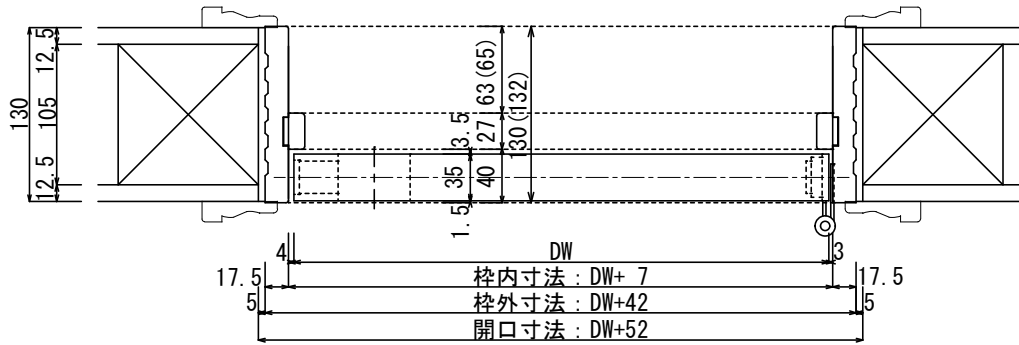

FHZ1	室内ドア	在来枠	片開き
------	------	-----	-----

()内はパイン枠寸法

ドア部分断面

片開き	在来枠
-----	-----

サイズ呼称	20	22	24	26	28	30
DW	610	661	712	762	813	914
枠外寸法	652	703	754	804	855	956
開口寸法	662	713	764	814	865	966