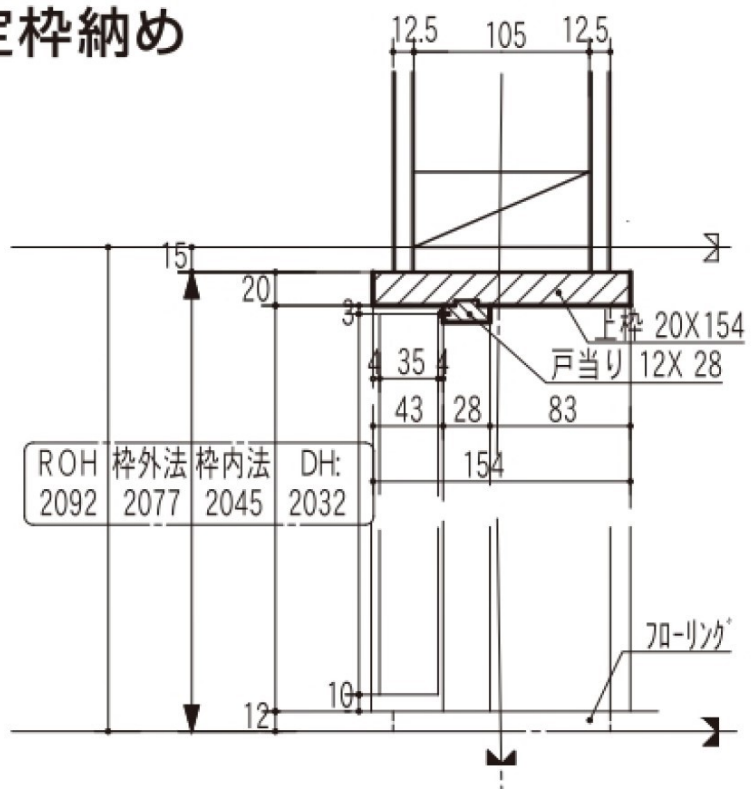

154mm固定枠納め

Lタイプ
(左吊元)

Rタイプ
(右吊元)