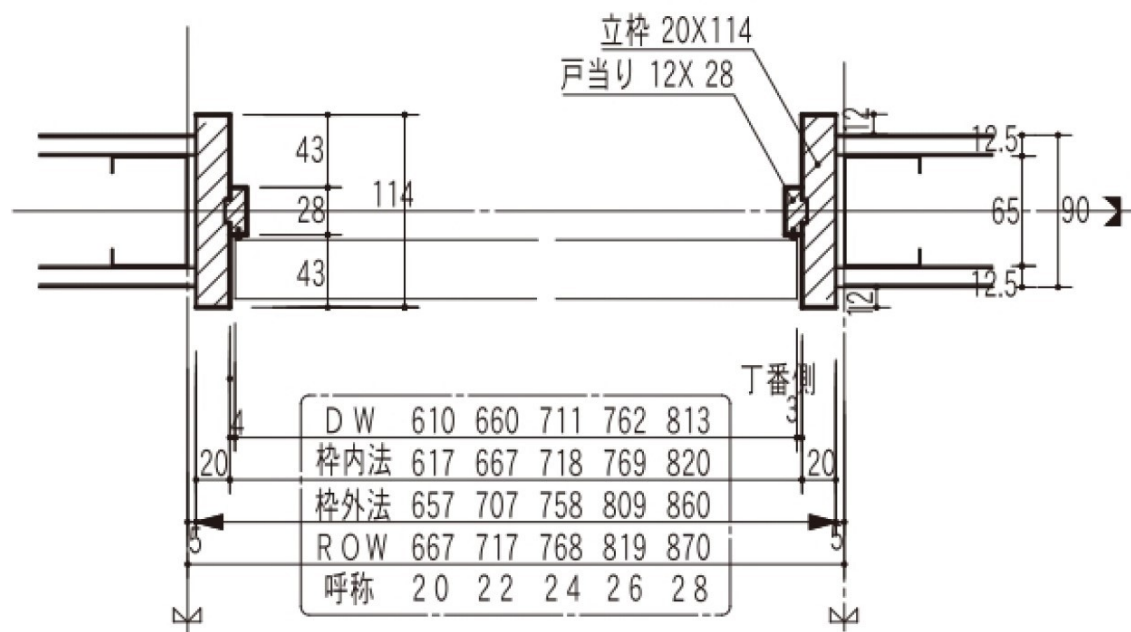

114mm固定枠納め

Lタイプ
(左吊元)

Rタイプ
(右吊元)