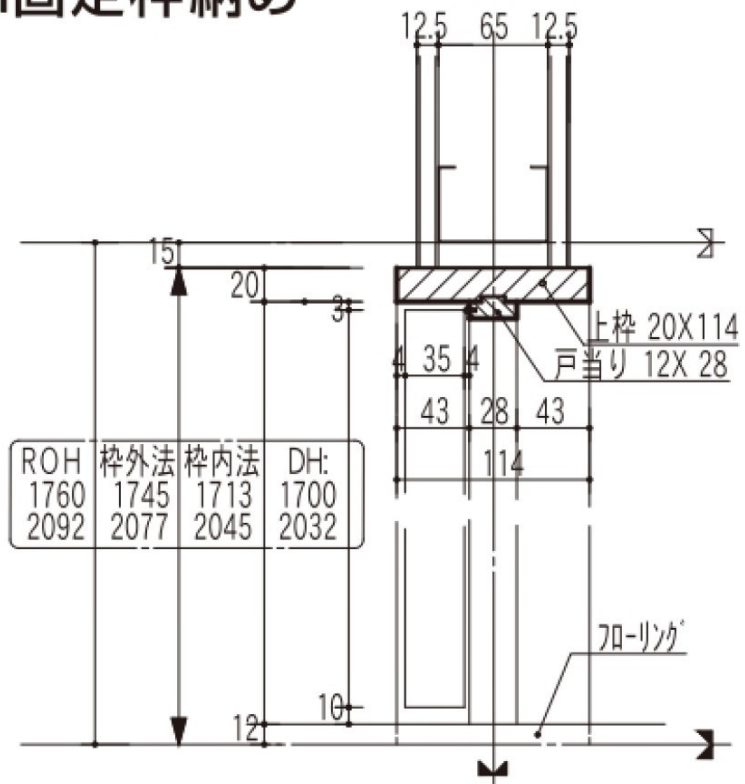

114mm固定枠納め

Lタイプ
(左吊元)

Rタイプ
(右吊元)