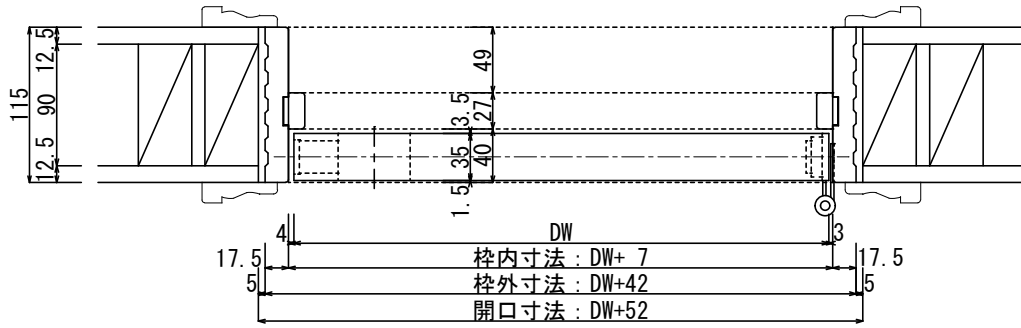

FH41	室内ドア	2x4枠	片開き
------	------	------	-----

ドア部分断面

片開き	2x4枠
-----	------

サイズ呼称	20	22	24	26	28	30
DW	610	661	712	762	813	914
枠外寸法	652	703	754	804	855	956
開口寸法	662	713	764	814	865	966