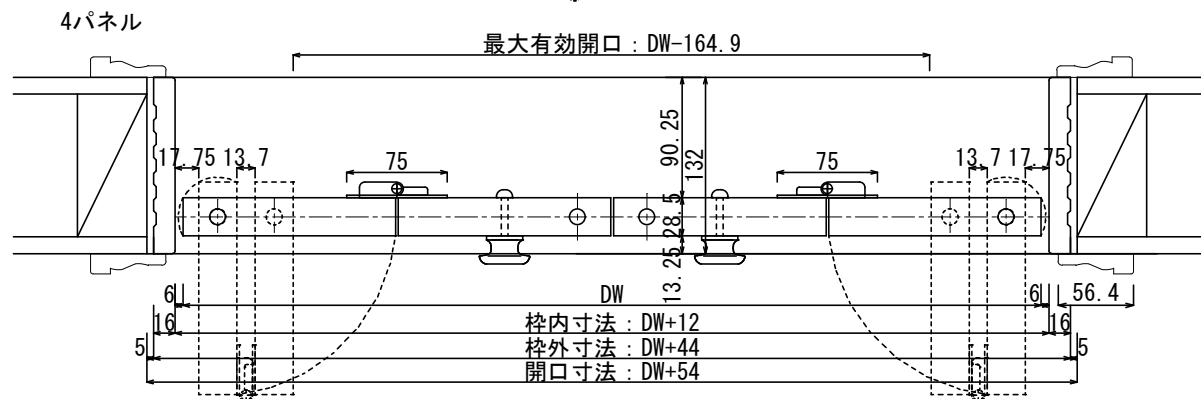

FPBFZ5 パイン折戸 在来枠(ヘム・パイン共通)

パイン折戸 在来枠

パネル数	2パネル				4パネル		
	20	26	28	30	40	50	60
サイズ呼称	20	26	28	30	40	50	60
DW	604	756	807	908	1211	1515	1819
枠外寸法	648	800	851	952	1255	1559	1863
開口寸法	658	810	861	962	1265	1569	1873

開口高さ : 2,077

姿図