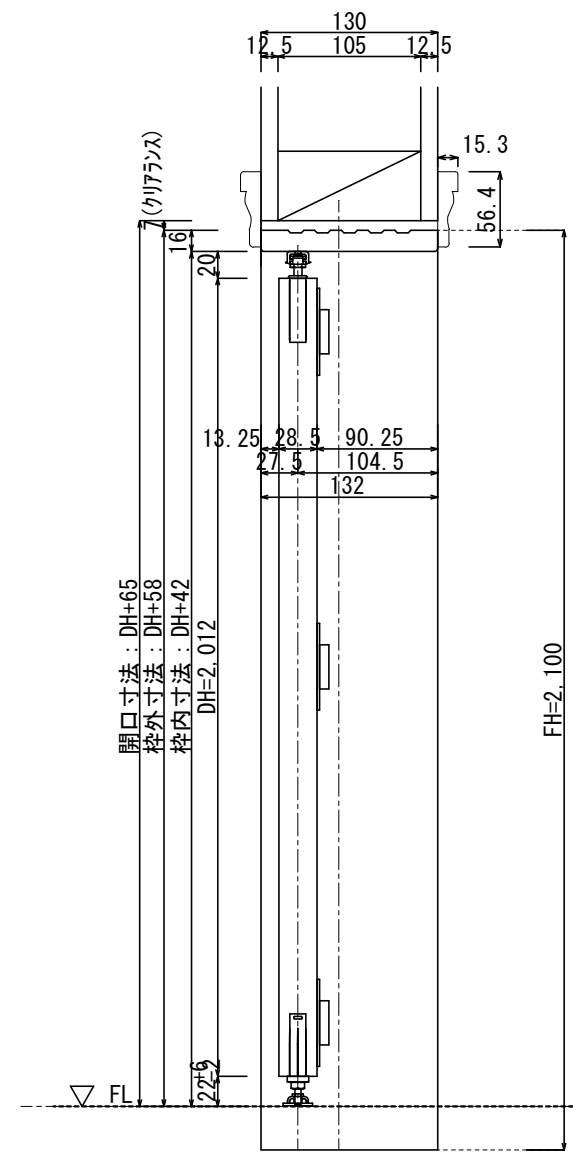

FPBFZ5 パイン折戸 在来枠(ヘム・パイン共通)

パイン折戸 在来枠

パネル数	2パネル				4パネル		
	20	26	28	30	40	50	60
サイズ呼称	20	26	28	30	40	50	60
DW	604	756	807	908	1211	1515	1819
枠外寸法	648	800	851	952	1255	1559	1863
開口寸法	658	810	861	962	1265	1569	1873

開口高さ : 2,077

姿図