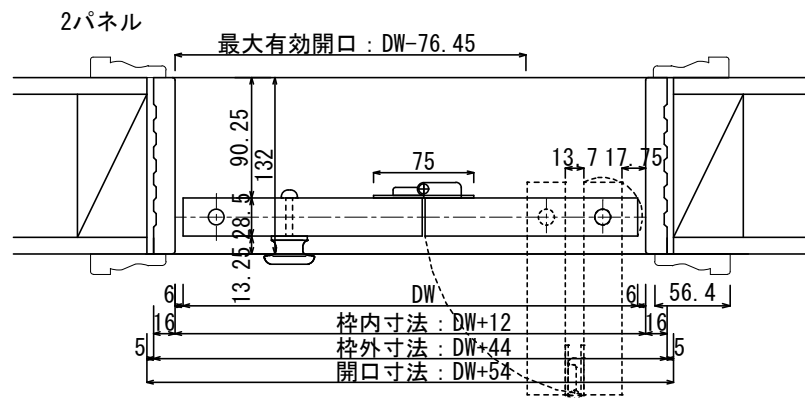

FPBFZ5 パイン折戸 在来枠(ヘム・パイン共通)

パイン折戸 在来枠

パネル数	2パネル				4パネル		
	20	26	28	30	40	50	60
サイズ呼称	20	26	28	30	40	50	60
DW	604	756	807	908	1211	1515	1819
枠外寸法	648	800	851	952	1255	1559	1863
開口寸法	658	810	861	962	1265	1569	1873

開口高さ : 2,077

姿図