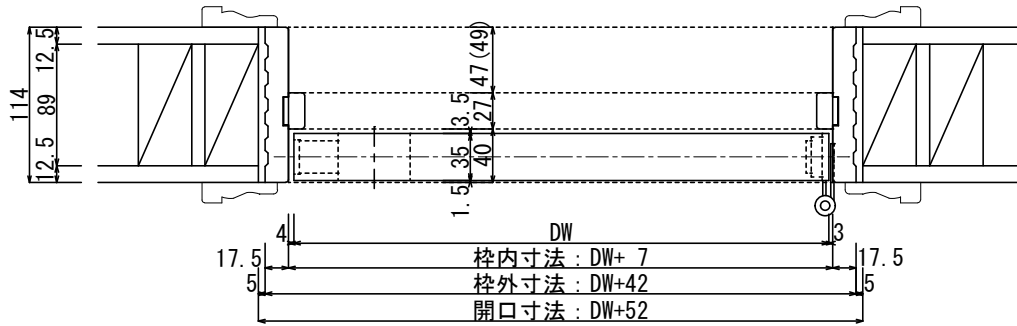

FH41	室内ドア	2x4枠	片開き
------	------	------	-----

( )内はパイン枠寸法

ドア部分断面

片開き	2x4枠
-----	------

サイズ呼称	20	22	24	26	28	30
DW	610	661	712	762	813	914
枠外寸法	652	703	754	804	855	956
開口寸法	662	713	764	814	865	966