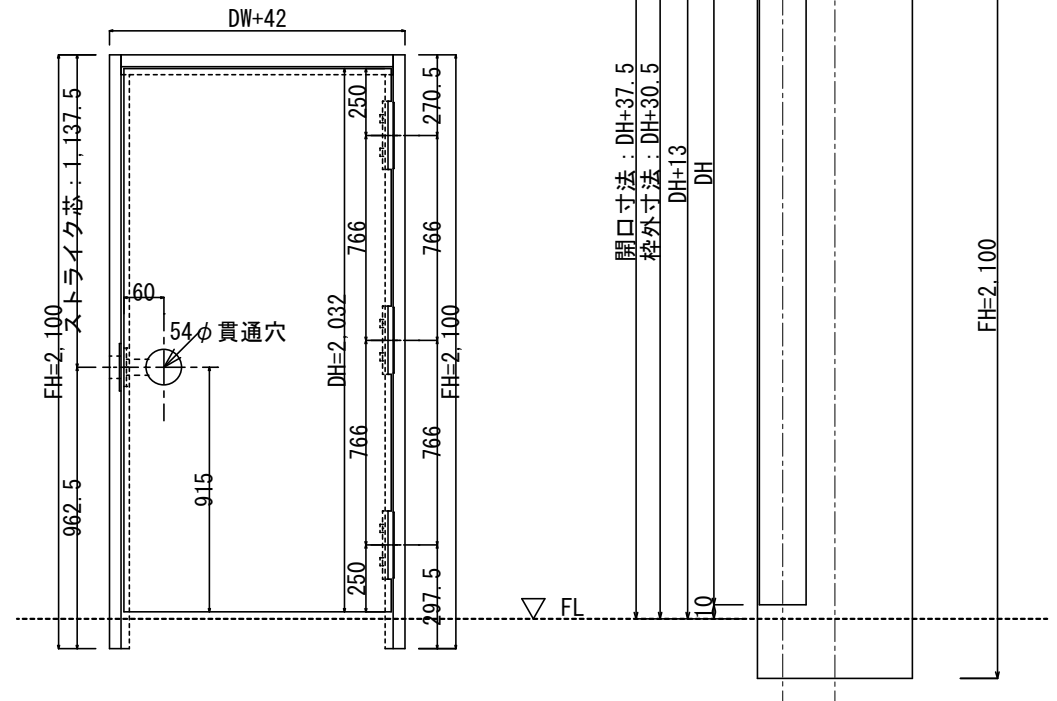

FH41	室内ドア	2x4枠	片開き
------	------	------	-----

( )内はパイン枠寸法

ドア部分断面

片開き	2x4枠
-----	------

サイズ呼称	20	22	24	26	28	30
DW	610	661	712	762	813	914
枠外寸法	652	703	754	804	855	956
開口寸法	662	713	764	814	865	966