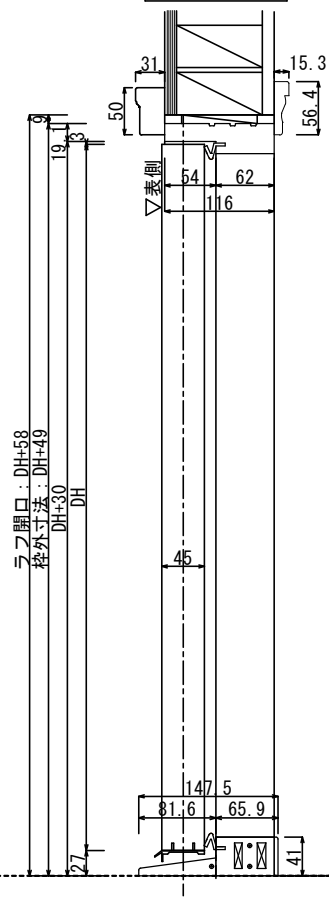

姿図

ドア部分断面

サイドライト部分断面

	2x4 樹脂枠	片袖	両袖
ドアメーカー	DIS	DIS	
サイズ呼称	30+12	12+30+12	
DW	1257	1606	
枠外寸法	1340	1728	
ラフ開口	1358	1746	