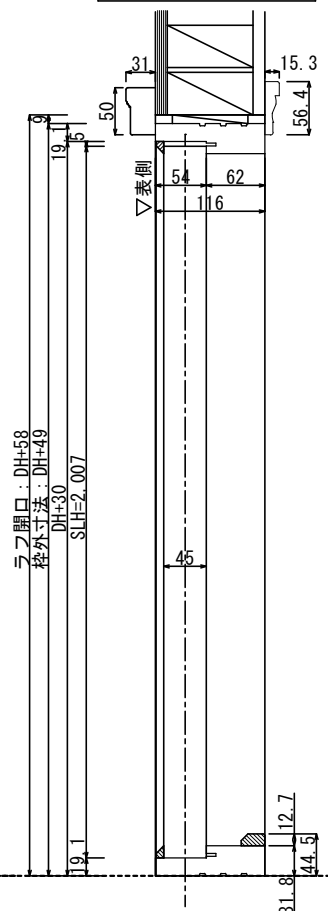

姿図

ドア部分断面

サイドライト部分断面

	2x4 樹脂枠	片袖	両袖
ドアメーカー	DIS	DIS	
サイズ呼称	30+12	12+30+12	
DW	1257	1606	
枠外寸法	1340	1728	
ラフ開口	1358	1746	