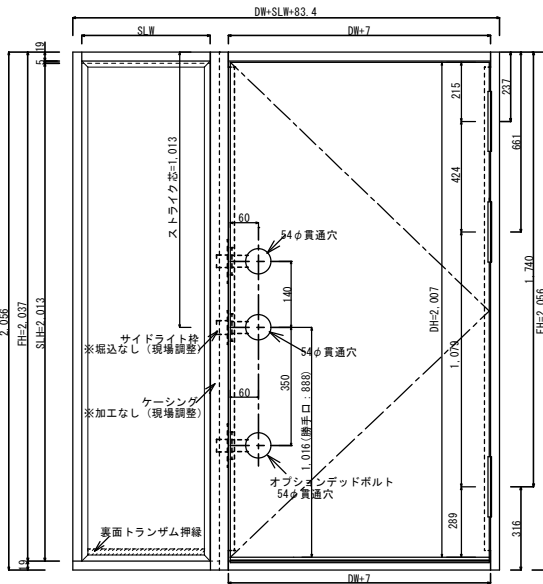

姿図

ドア部分断面

サイドライト部分断面

	2x4 樹脂枠	片袖	両袖
ドアメーカー	DIS	DIS	
サイズ呼称	30+12	12+30+12	
DW	1257	1606	
枠外寸法	1340	1728	
ラフ開口	1358	1746	