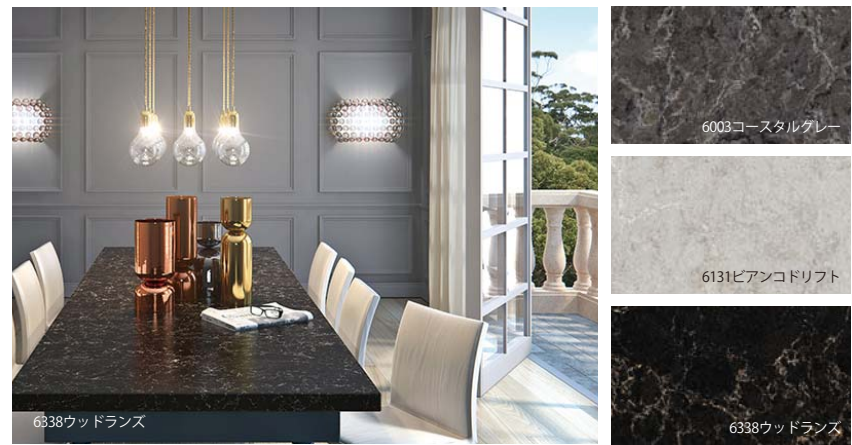

■シーザーストーン 天然素材(水晶)から生まれた人工石 納期:3週間

コースタルグレー 6003	ピアンコドリフト 6131	ウッドランズ 6338
<table border="1"> <tr><th>サイズ(mm)</th><th>価格</th></tr> <tr><td>KCG780 780×575×13</td><td>¥133,300</td></tr> <tr><td>KCG1245 1245×575×13</td><td>¥151,900</td></tr> <tr><td>KCG1555 1555×575×13</td><td>¥160,800</td></tr> <tr><td>KCG1695 1695×575×13</td><td>¥207,700</td></tr> <tr><td>KCG930 930×575×13</td><td>¥239,700</td></tr> </table>	<table border="1"> <tr><th>サイズ(mm)</th><th>価格</th></tr> <tr><td>KCBD780 780×575×13</td><td>¥133,300</td></tr> <tr><td>KCBD1245 1245×575×13</td><td>¥151,900</td></tr> <tr><td>KCBD1555 1555×575×13</td><td>¥160,800</td></tr> <tr><td>KCBD1695 1695×575×13</td><td>¥207,700</td></tr> <tr><td>KCBD930 930×575×13</td><td>¥239,700</td></tr> </table>	<table border="1"> <tr><th>サイズ(mm)</th><th>価格</th></tr> <tr><td>KCWL780 780×575×13</td><td>¥133,300</td></tr> <tr><td>KCWL1245 1245×575×13</td><td>¥151,900</td></tr> <tr><td>KCWL1555 1555×575×13</td><td>¥160,800</td></tr> <tr><td>KCWL1695 1695×575×13</td><td>¥207,700</td></tr> <tr><td>KCWL930 930×575×13</td><td>¥239,700</td></tr> </table>