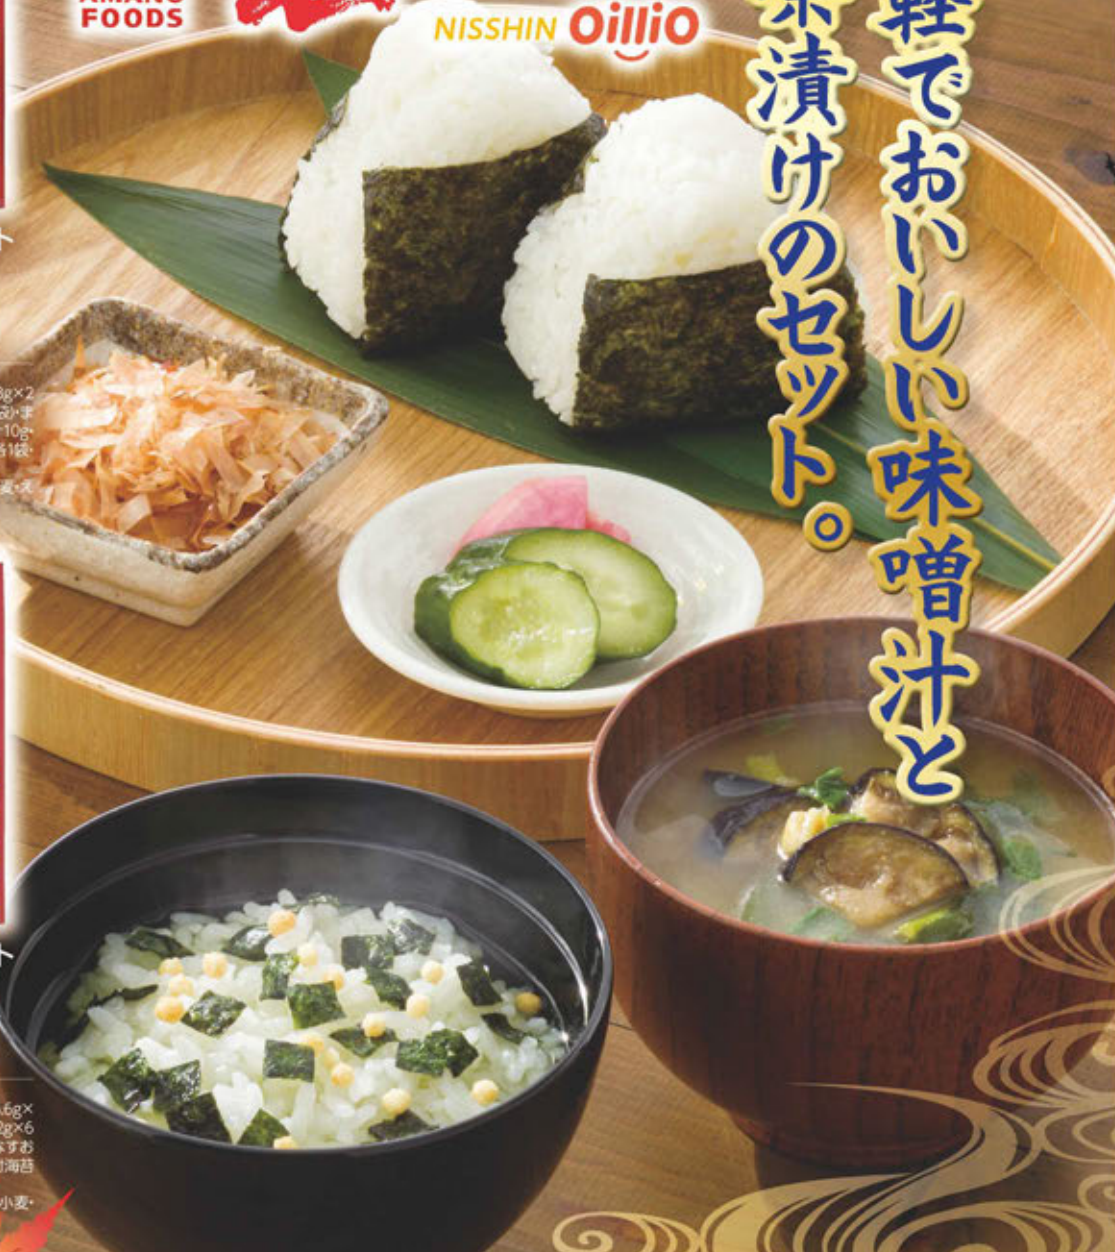

※このページの商品は、カタログ期間中に内容・デザイン・価格等変更になる場合があります。写真はイメージです。あらかじめご了承ください。
※このページの写真の小物は付いておりません。※マークが付いている商品は軽減税率適用対象商品となります。