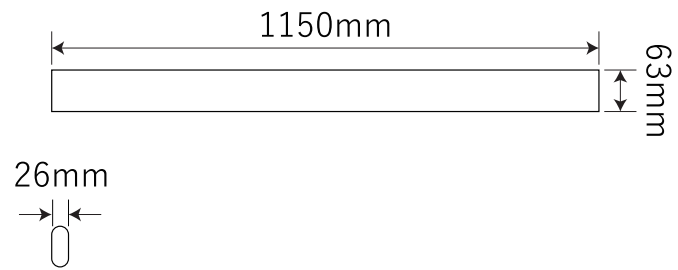

木製ロフト階段用 追加手すり

【縦板】

【横板】

北欧の森®

<https://www.hokuonomori.net>