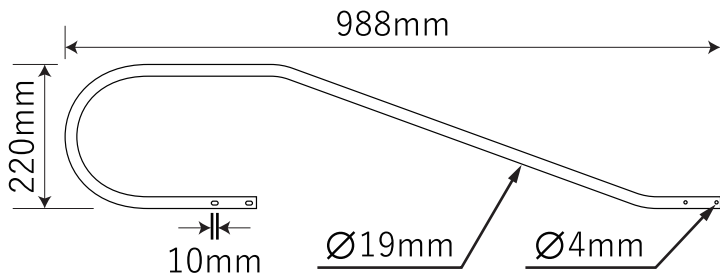

金属製ロフトはしご ホワイトラダー用金具

【手すり】

【フック】

【パイプ】

北欧の森[®]

<https://www.hokuonomori.net>