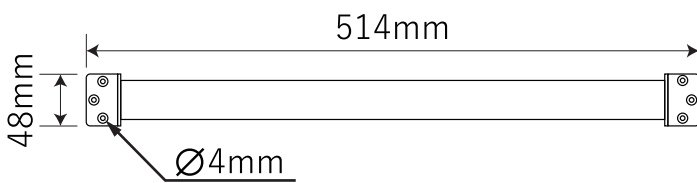

金属製ロフトはしご ホワイトラダー用金具

【手すり】

【フック】

【パイプ】

北欧の森[®]

<https://www.hokuonomori.net>