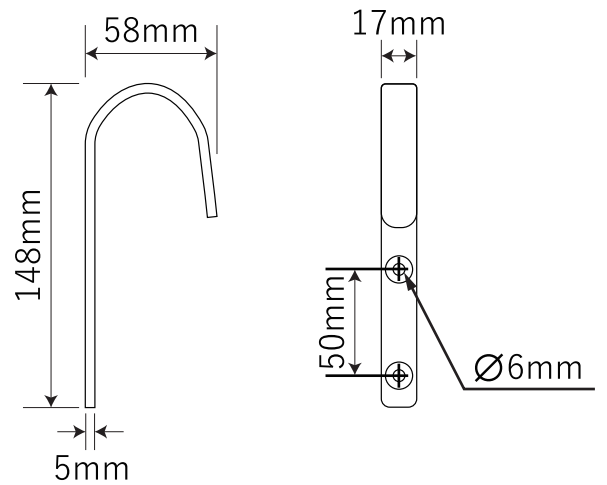

金属製ロフトはしご ホワイトラダー用金具

【手すり】

【フック】

【パイプ】

北欧の森[®]

<https://www.hokuonomori.net>