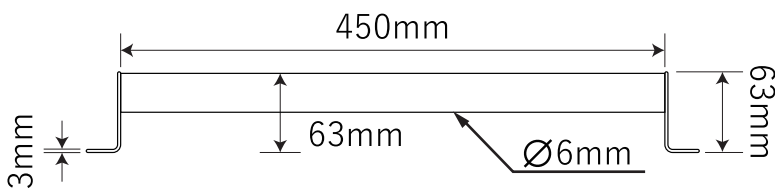

金属製ロフトはしご ホワイトラダー用金具

【手すり】

【フック】

【パイプ】

北欧の森[®]

<https://www.hokuonomori.net>