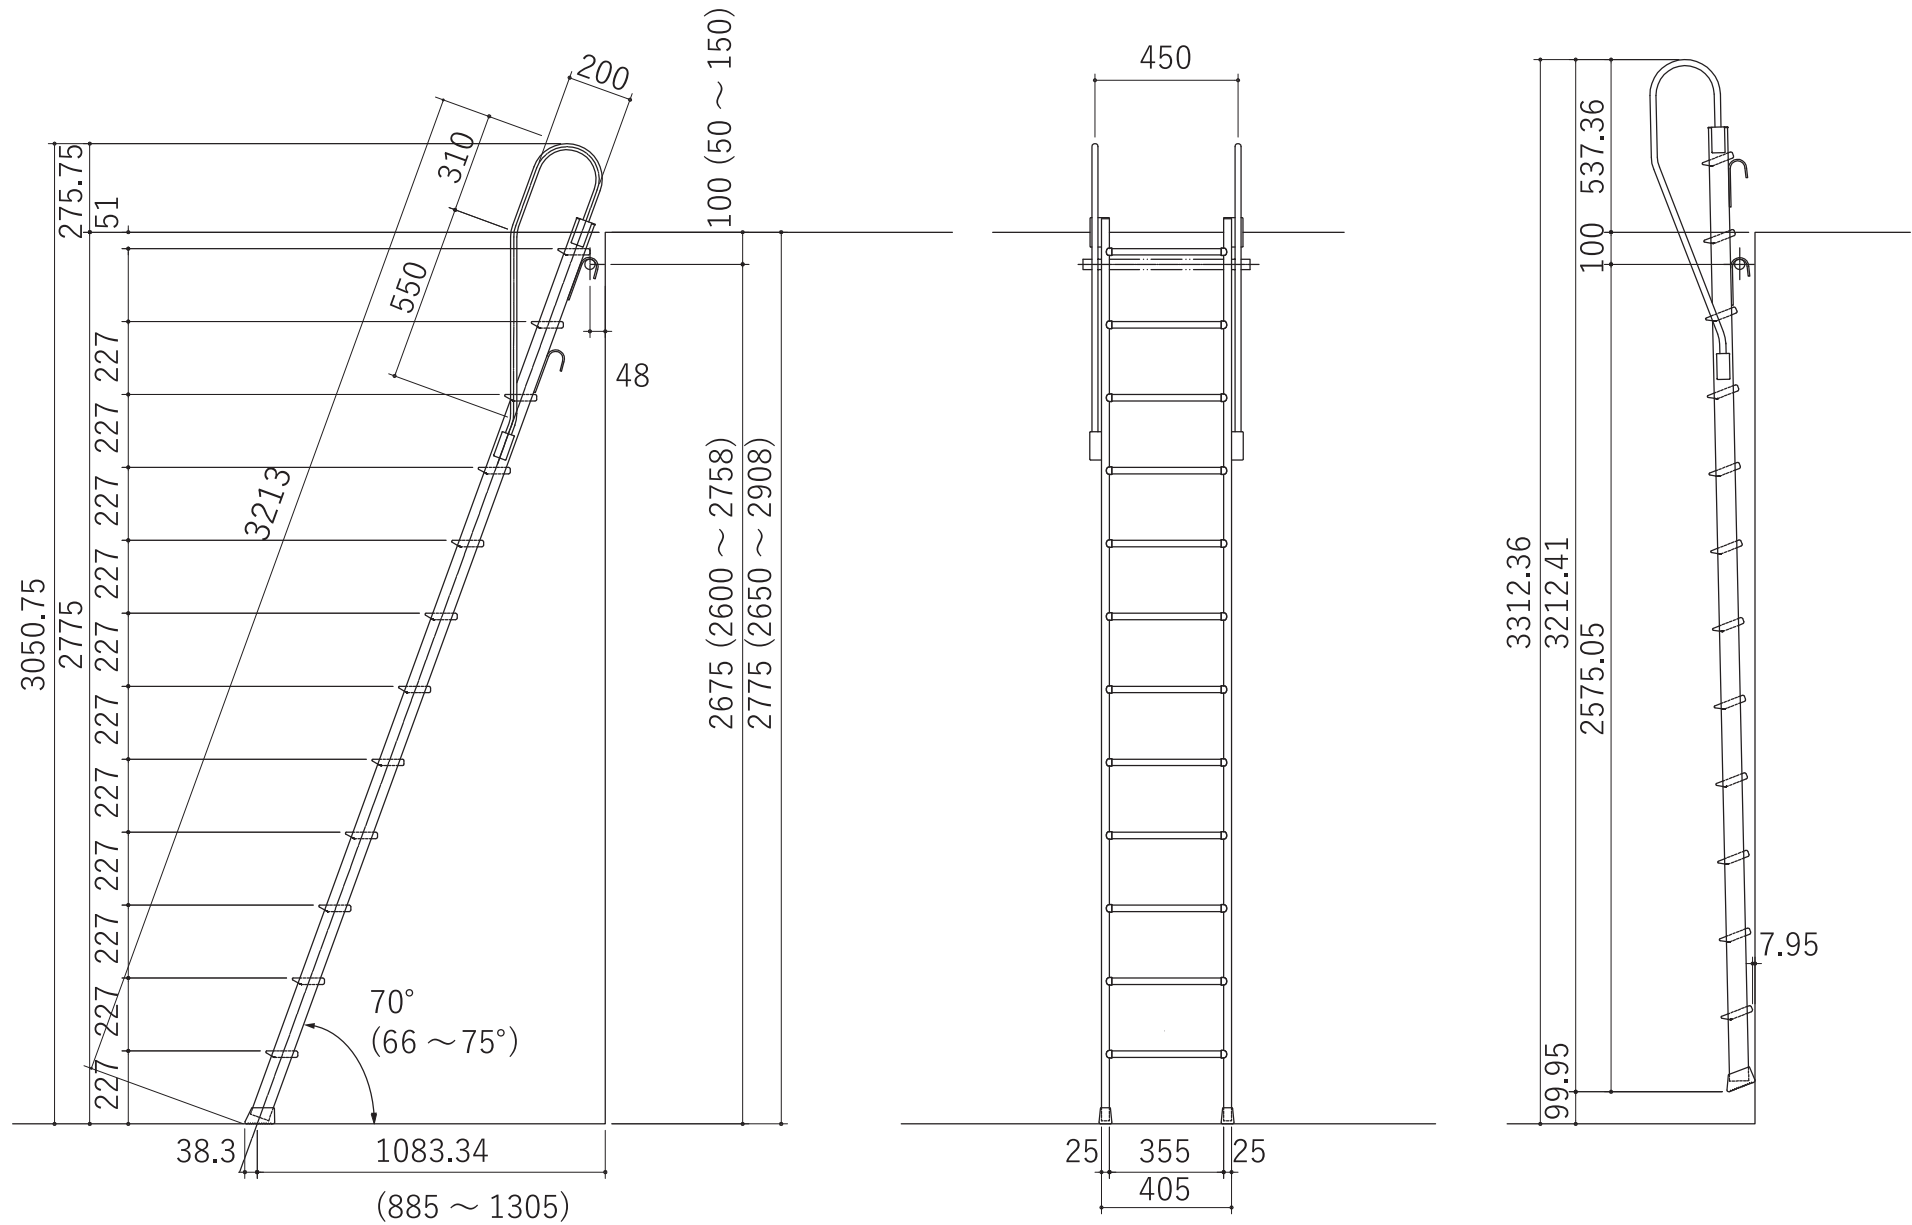

# 金属製ロフトはしご ホワイトラダー 12段

北欧の森®

<https://www.hokuonomori.net>