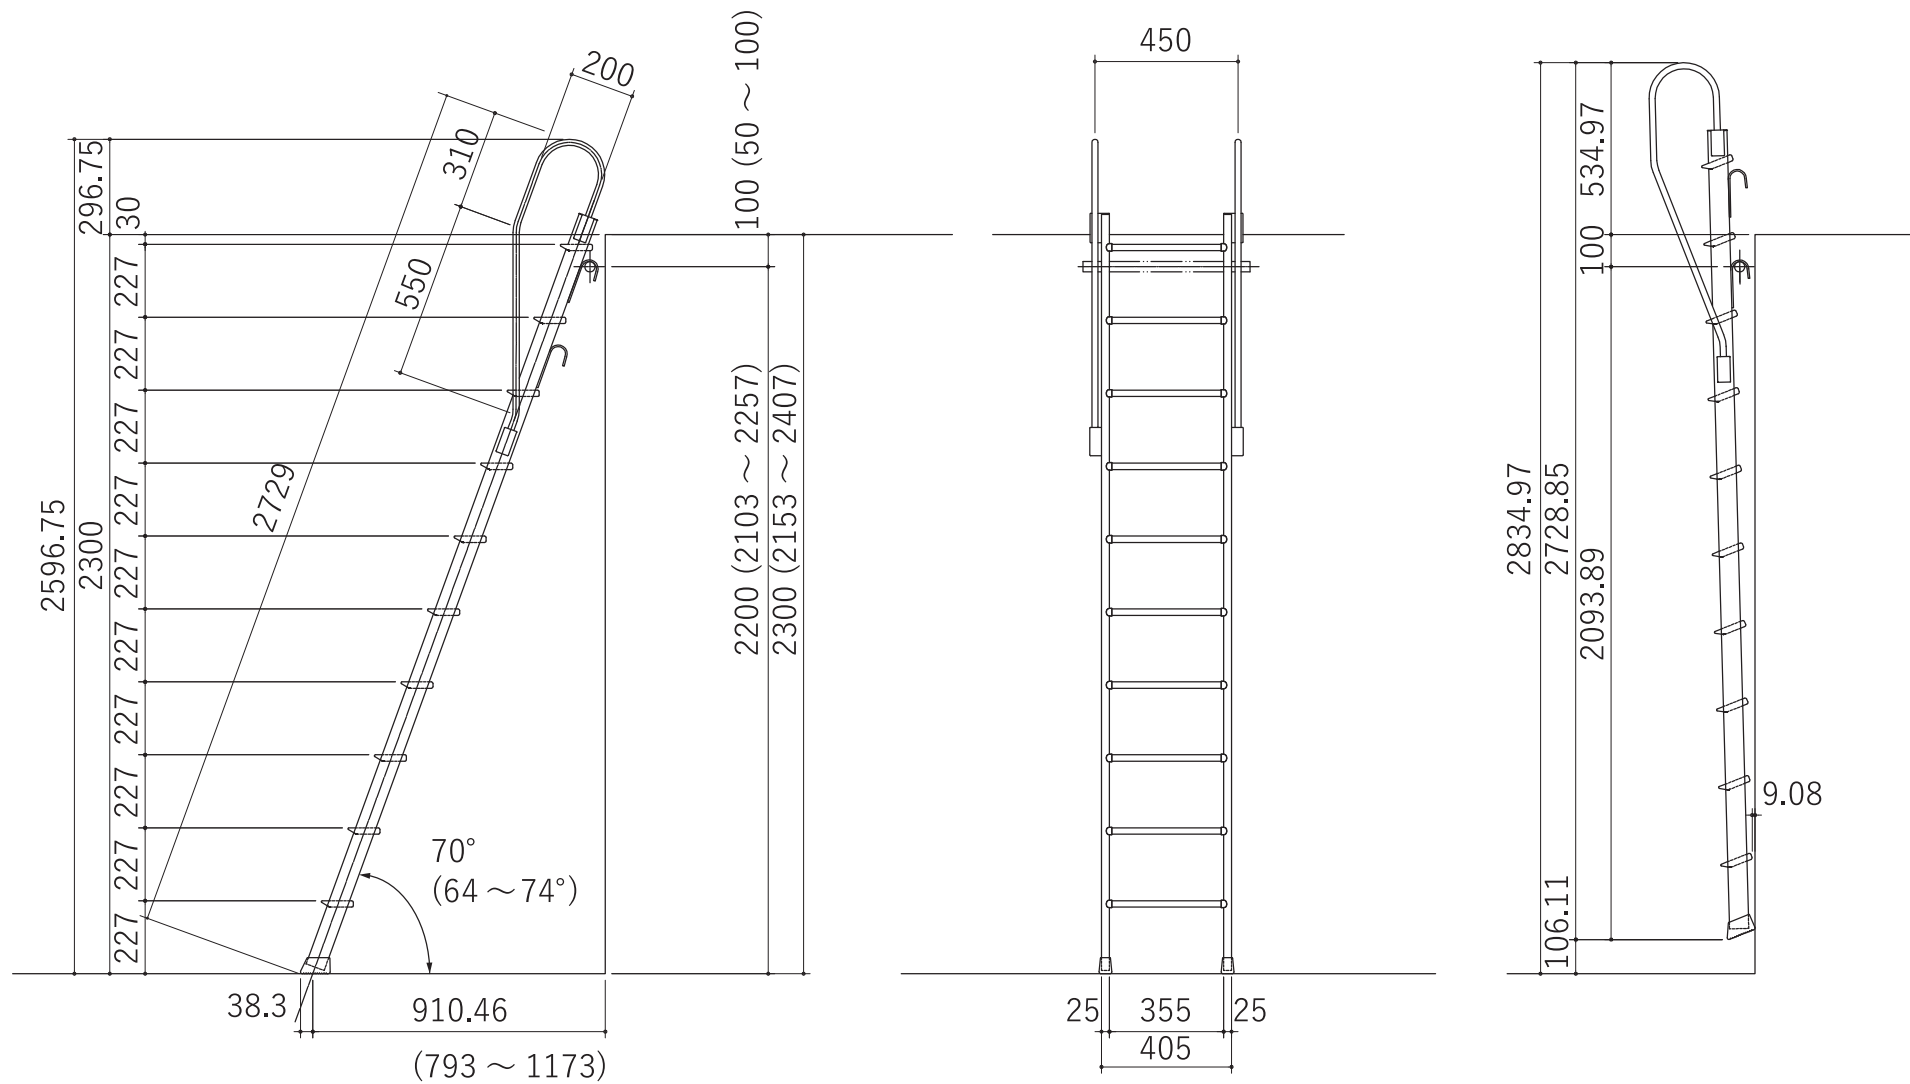

金属製ロフトはしご ホワイトラダー 10段

北欧の森®

<https://www.hokuonomori.net>