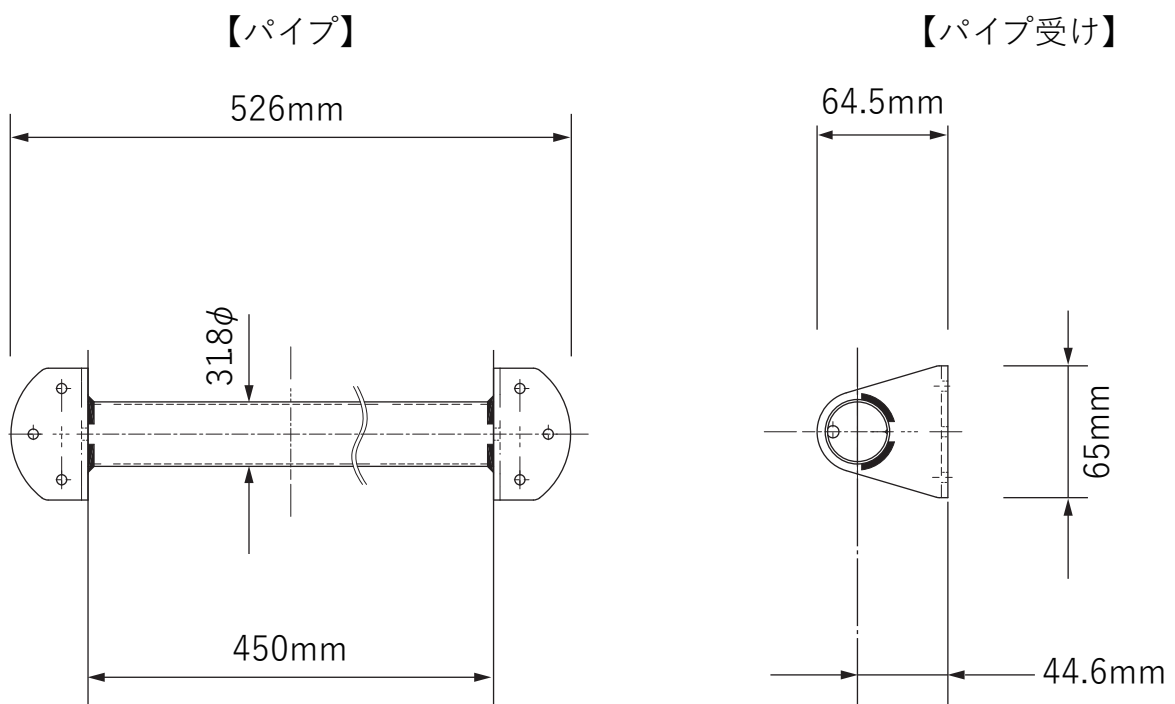

# 金属製ロフトはしごユニットラダー専用金具

北欧の森®

<https://www.hokuonomori.net>