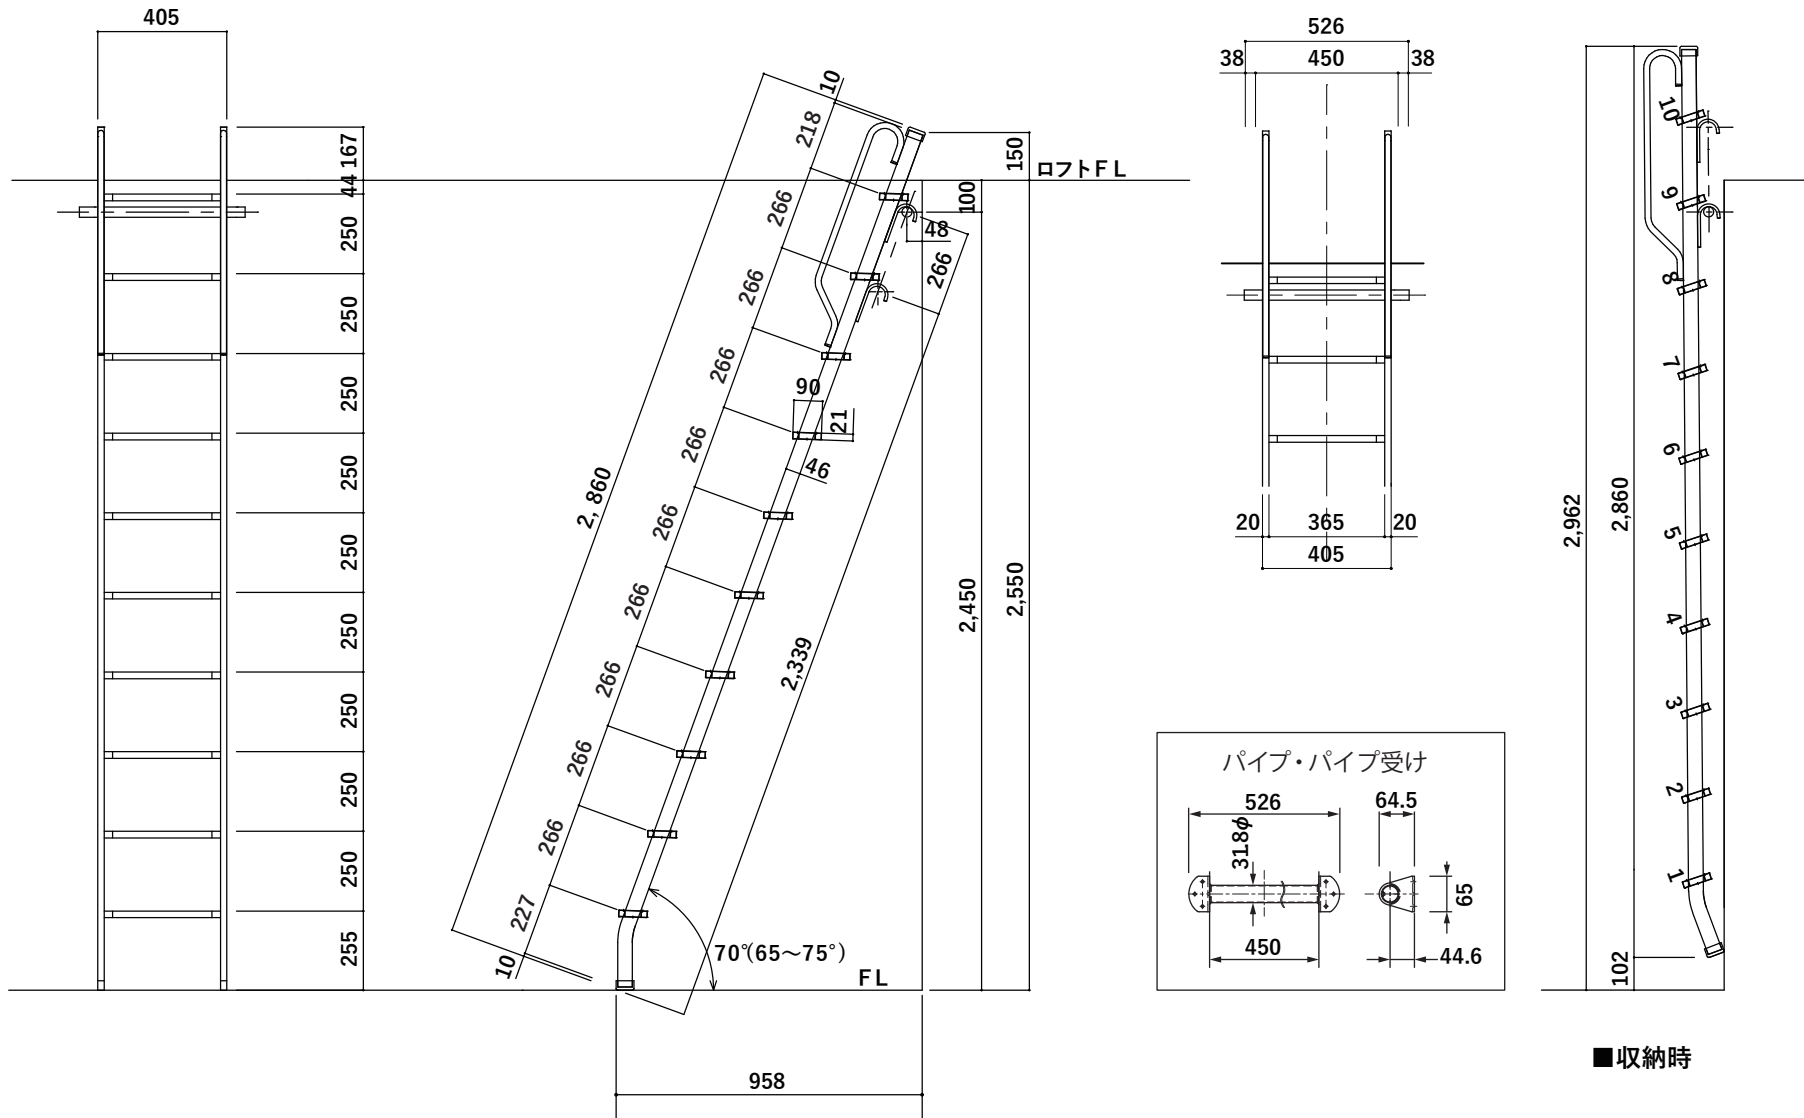

# 金属製ロフトはしご ユニットラダー 10段

北欧の森®

<https://www.hokuonomori.net>