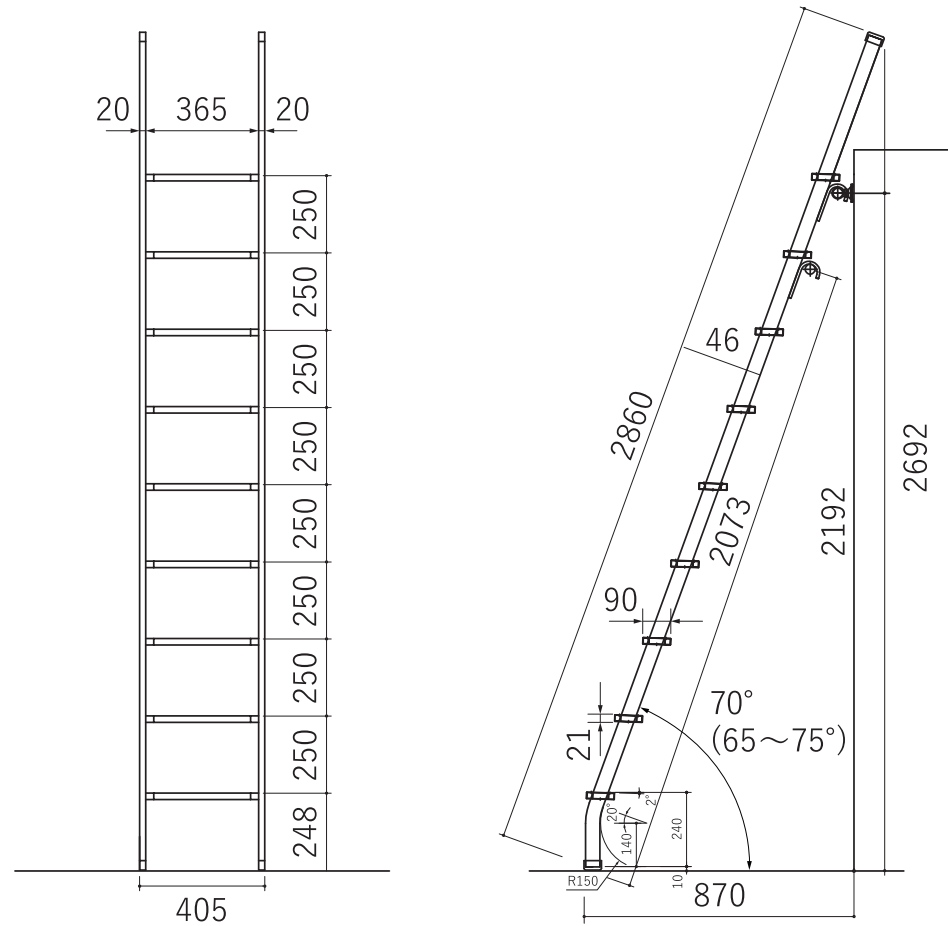

金属製ロフトはしご シンプルラダー 9段

北欧の森®

<https://www.hokuonomori.net>