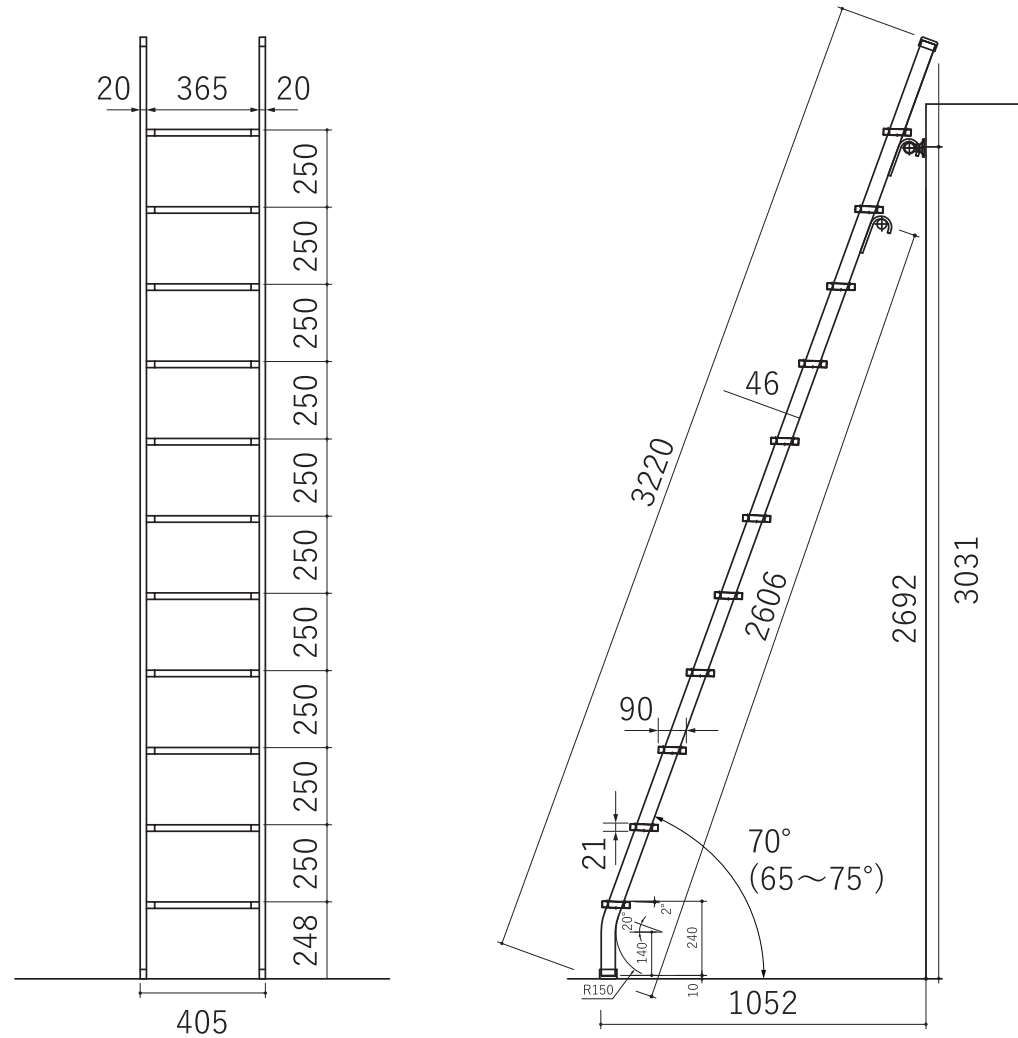

金属製ロフトはしご シンプルラダー 11段

北欧の森®

<https://www.hokuonomori.net>