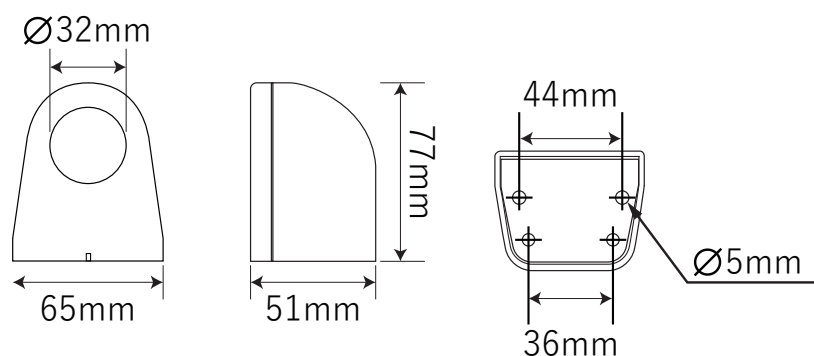

木製ロフトはしご セーフティラダー専用金具

【手すり】

【フック】

【ブラケット】

【パイプ】

【パイプ結合時】

北欧の森®

<https://www.hokuonomori.net>