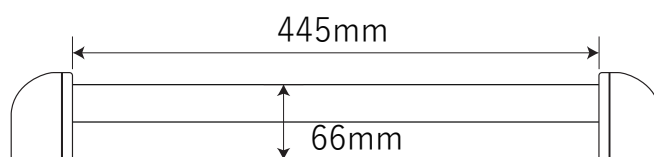

木製ロフトはしご セーフティラダー専用金具

【手すり】

【フック】

【ブラケット】

【パイプ】

【パイプ結合時】

北欧の森®

<https://www.hokuonomori.net>