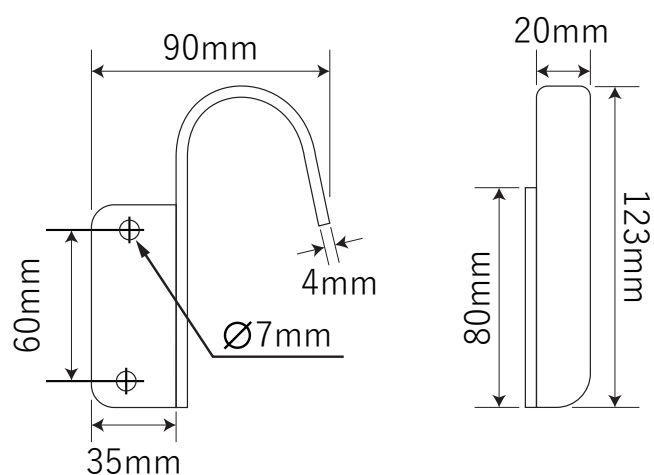

木製ロフトはしご セーフティラダー専用金具

【手すり】

【フック】

【ブラケット】

【パイプ】

【パイプ結合時】

北欧の森®

<https://www.hokuonomori.net>