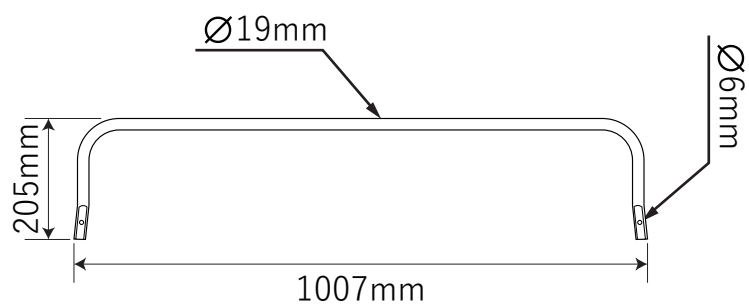

木製ロフトはしご セーフティラダー専用金具

【手すり】

【フック】

【ブラケット】

【パイプ】

【パイプ結合時】

北欧の森®

<https://www.hokuonomori.net>