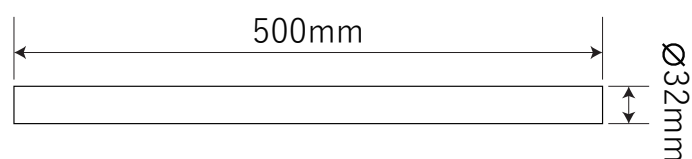

木製ロフトはしご セーフティラダー専用金具

【手すり】

【フック】

【ブラケット】

【パイプ】

【パイプ結合時】

北欧の森®

<https://www.hokuonomori.net>