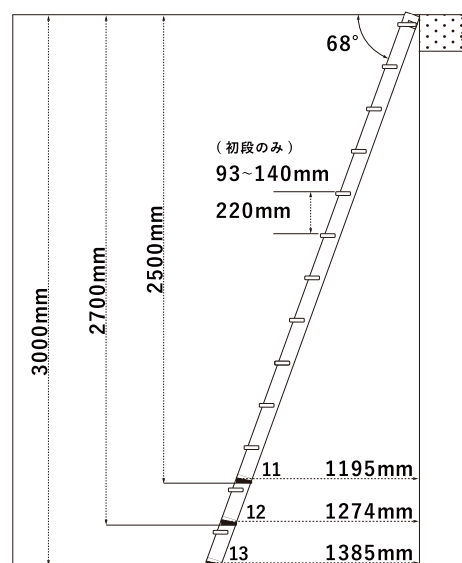

POINT 2

手摺設置可能 (オプション)

POINT 3

壁付けはパイプ式 (オプション)

POINT 4

奥行のある踏み板 (110mm)

POINT 5

床を傷めない樹脂ストッパー付

POINT 6

F☆☆☆☆、低 VOC
4VOC 基準 (木質建材)

寸法図

段数	重量	全長	設置時高さ (角度 68°)	設置スペース (角度 68°)
11	17kg	2789mm	2500mm	1195mm
12	18kg	3001mm	2700mm	1274mm
13	20kg	3309mm	3000mm	1385mm

※クリア塗装となります
 ※材質はニュージーパイン

付属品

手摺	2本
フック	2個
パイプ	2本
パイプ受け	4個
転倒防止ベルト	1本