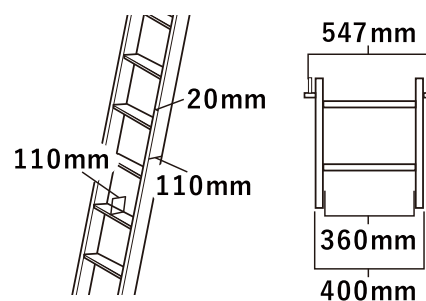

POINT 2

手摺設置可能 (オプション)

POINT 3

壁付けはパイプ式 (オプション)

POINT 4

奥行のある踏み板 (110mm)

POINT 5

床を傷めない樹脂ストッパー付

POINT 6

F☆☆☆☆、低 VOC
4VOC 基準 (木質建材)

寸法図

段数	重量	全長	設置時高さ (角度 68°)	設置スペース (角度 68°)
11	17kg	2789mm	2500mm	1195mm
12	18kg	3001mm	2700mm	1274mm
13	20kg	3309mm	3000mm	1385mm

※クリア塗装となります
 ※材質はニュージーパイン

付属品

手摺	2本
フック	2個
パイプ	2本
パイプ受け	4個
転倒防止ベルト	1本