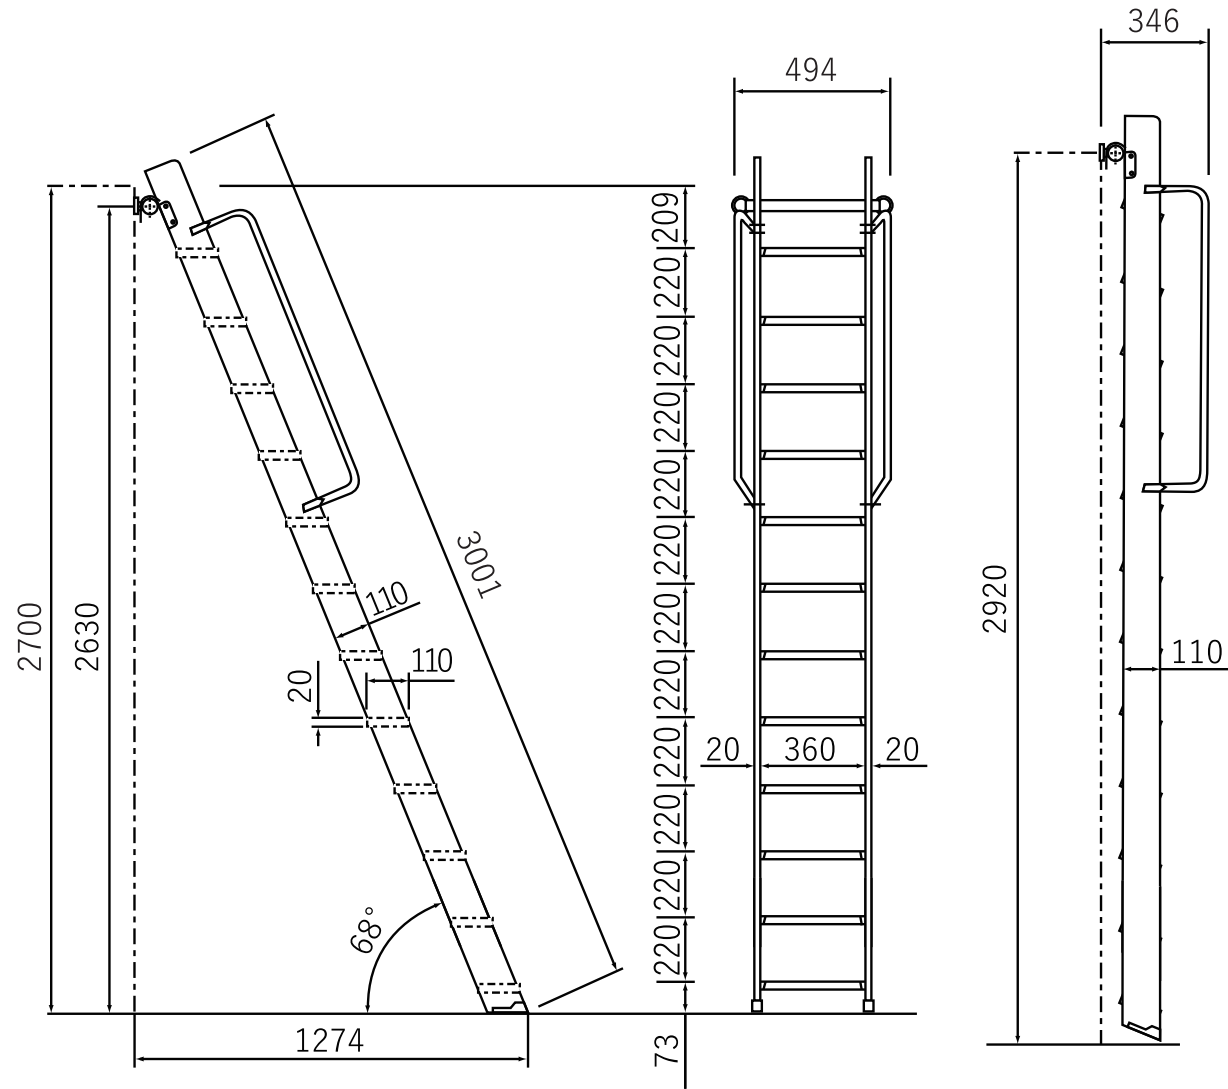

木製ロフトはしご セーフティラダー 12段

北欧の森®

<https://www.hokuonomori.net>