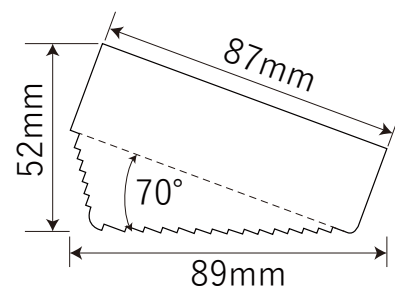

木製ロフトはしご 北欧ラダー専用金具

【J型フック】

【ストッパー】

【L型金具】

北欧の森[®]

<https://www.hokuonomori.net>