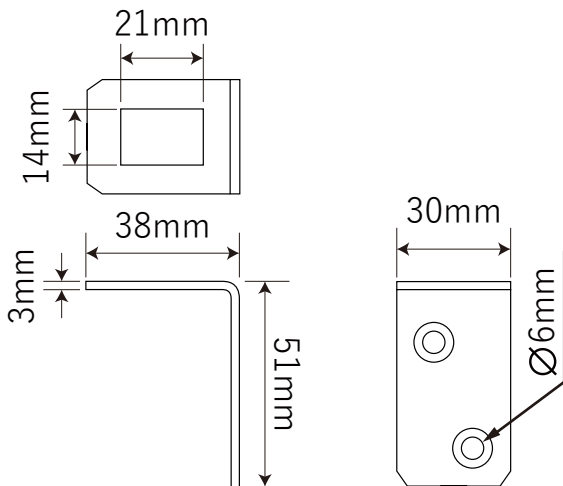

木製ロフトはしご 北欧ラダー専用金具

【J型フック】

【ストッパー】

【L型金具】

北欧の森[®]

<https://www.hokuonomori.net>