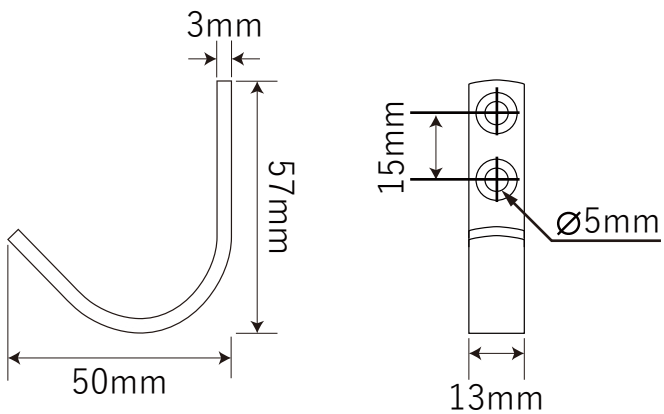

木製ロフトはしご 北欧ラダー専用金具

【J型フック】

【ストッパー】

【L型金具】

北欧の森[®]

<https://www.hokuonomori.net>