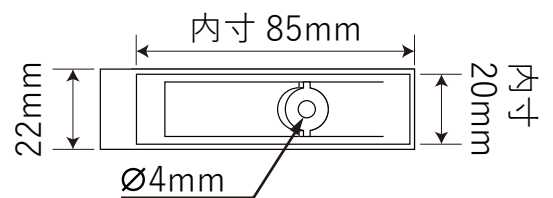

木製ロフトはしご 北欧ラダー専用金具

【J型フック】

【ストッパー】

【L型金具】

北欧の森[®]

<https://www.hokuonomori.net>