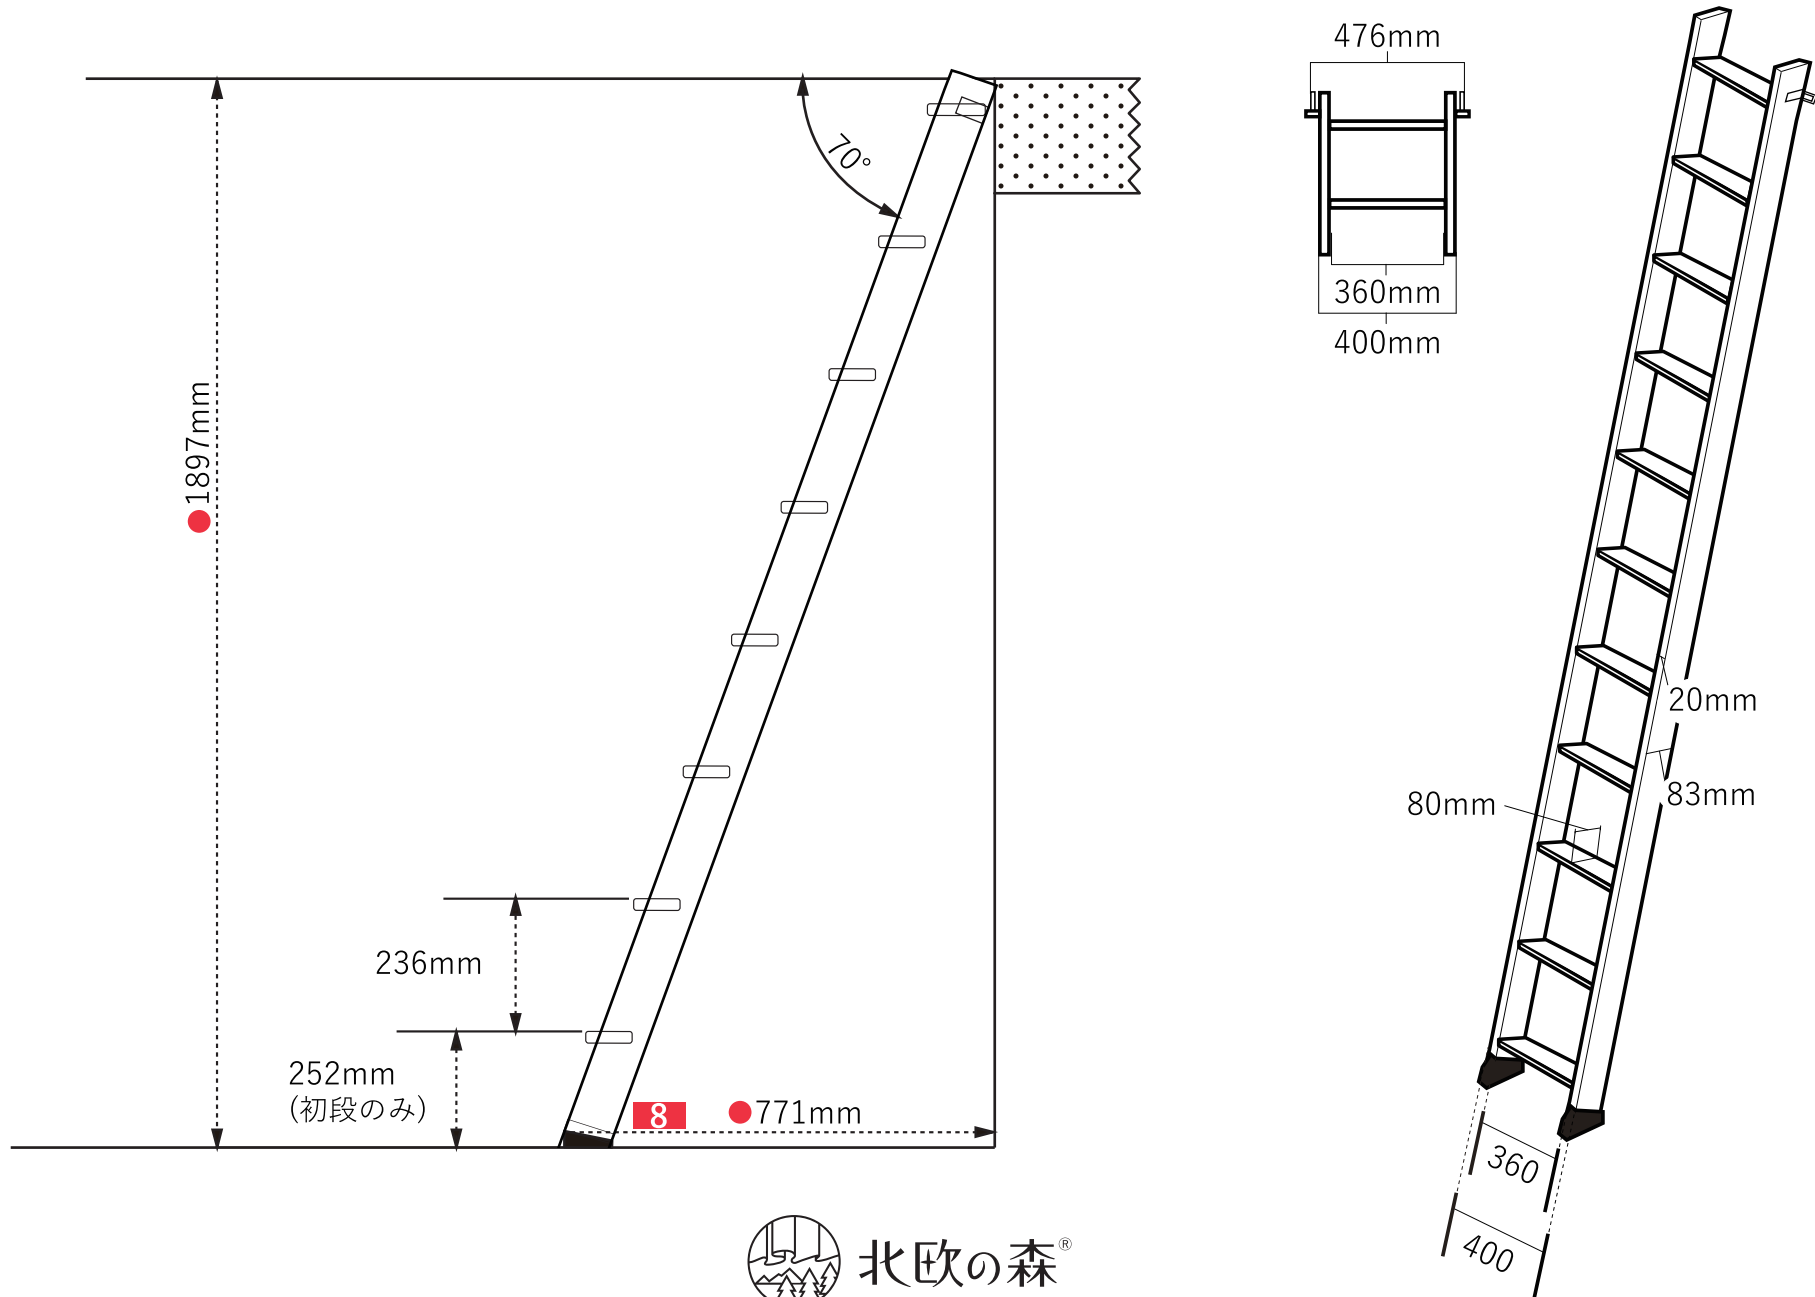

木製ロフトはしご 北欧ラダー 8段

北欧の森®

<https://www.hokuonomori.net>