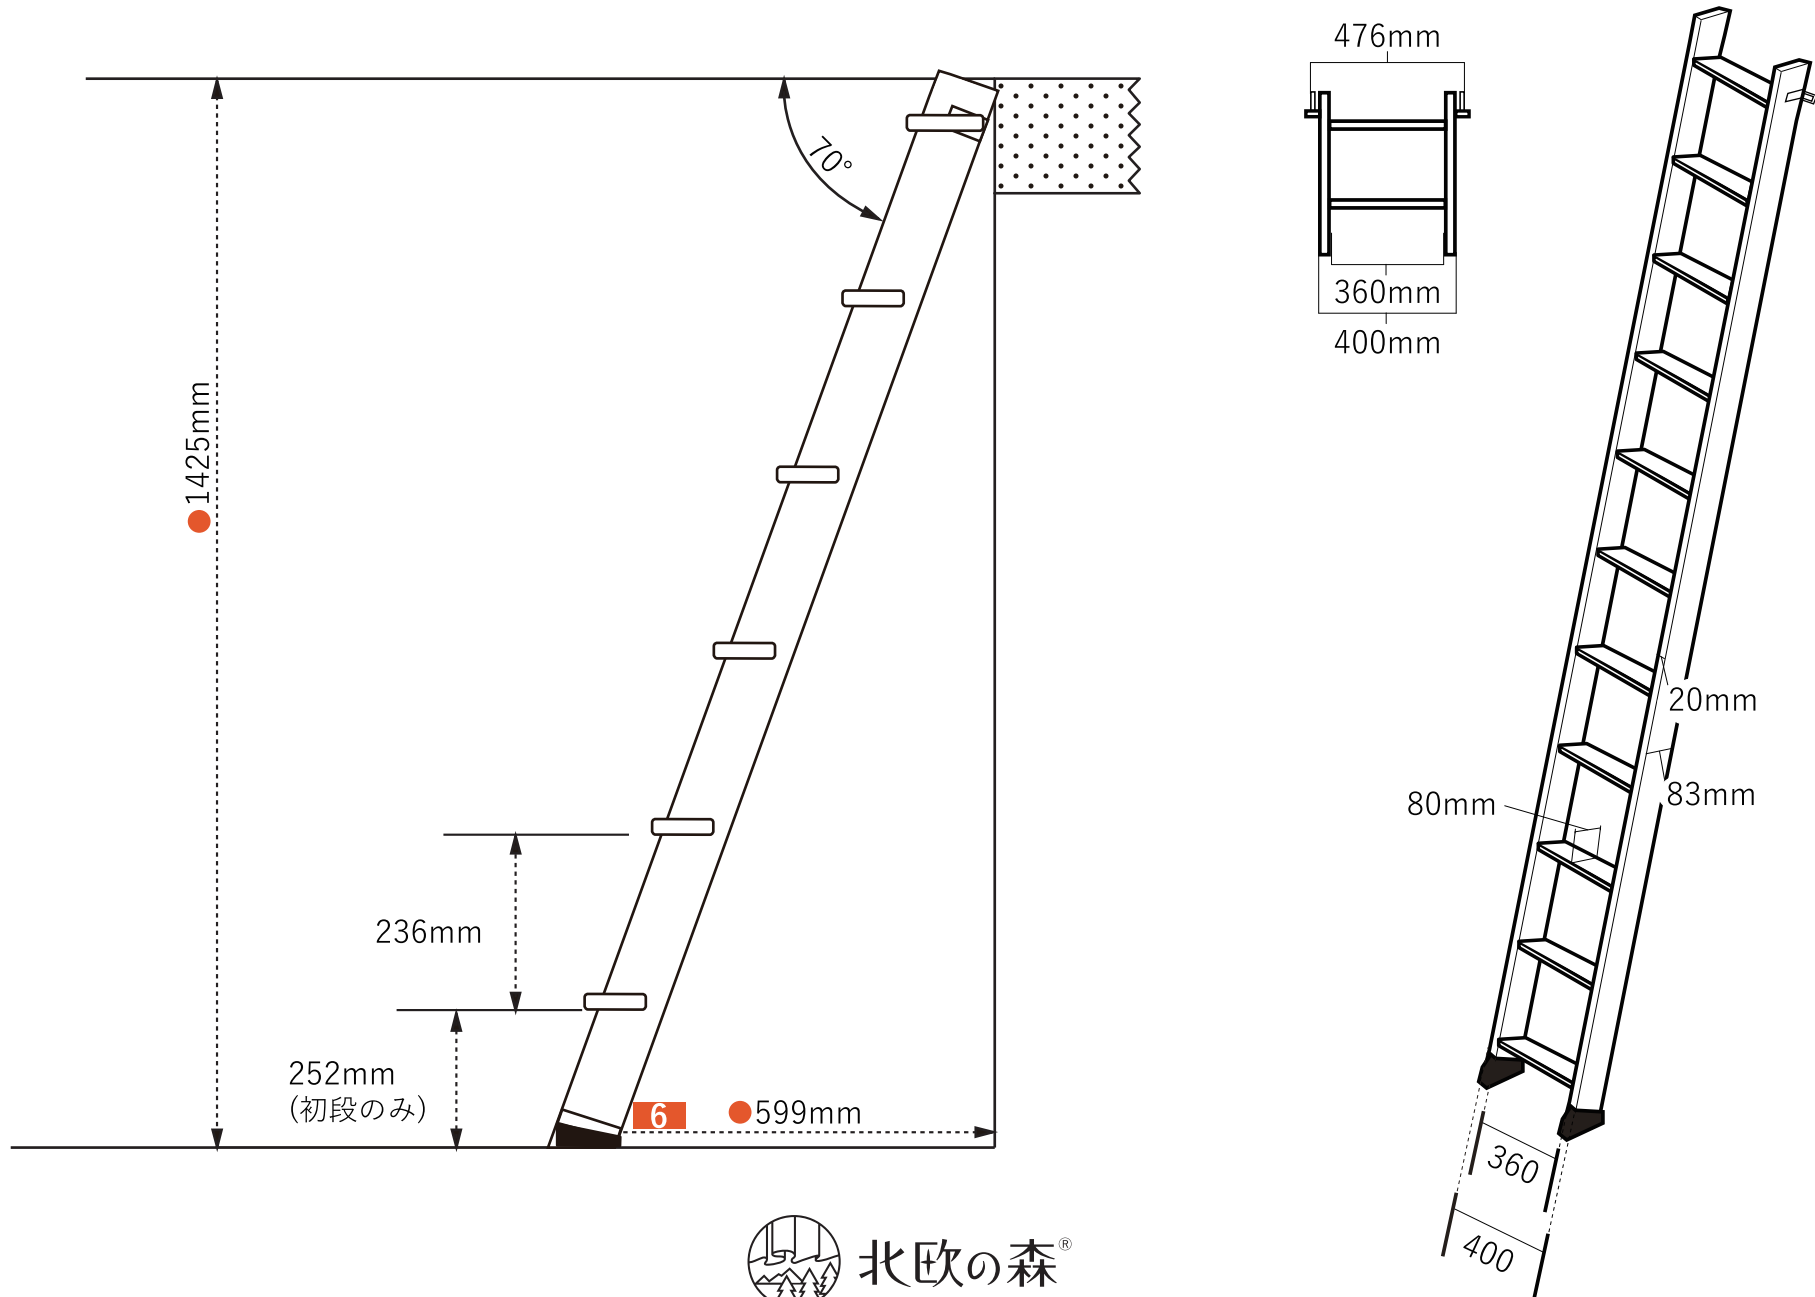

木製ロフトはしご 北欧ラダー 6段

北欧の森®

<https://www.hokuonomori.net>