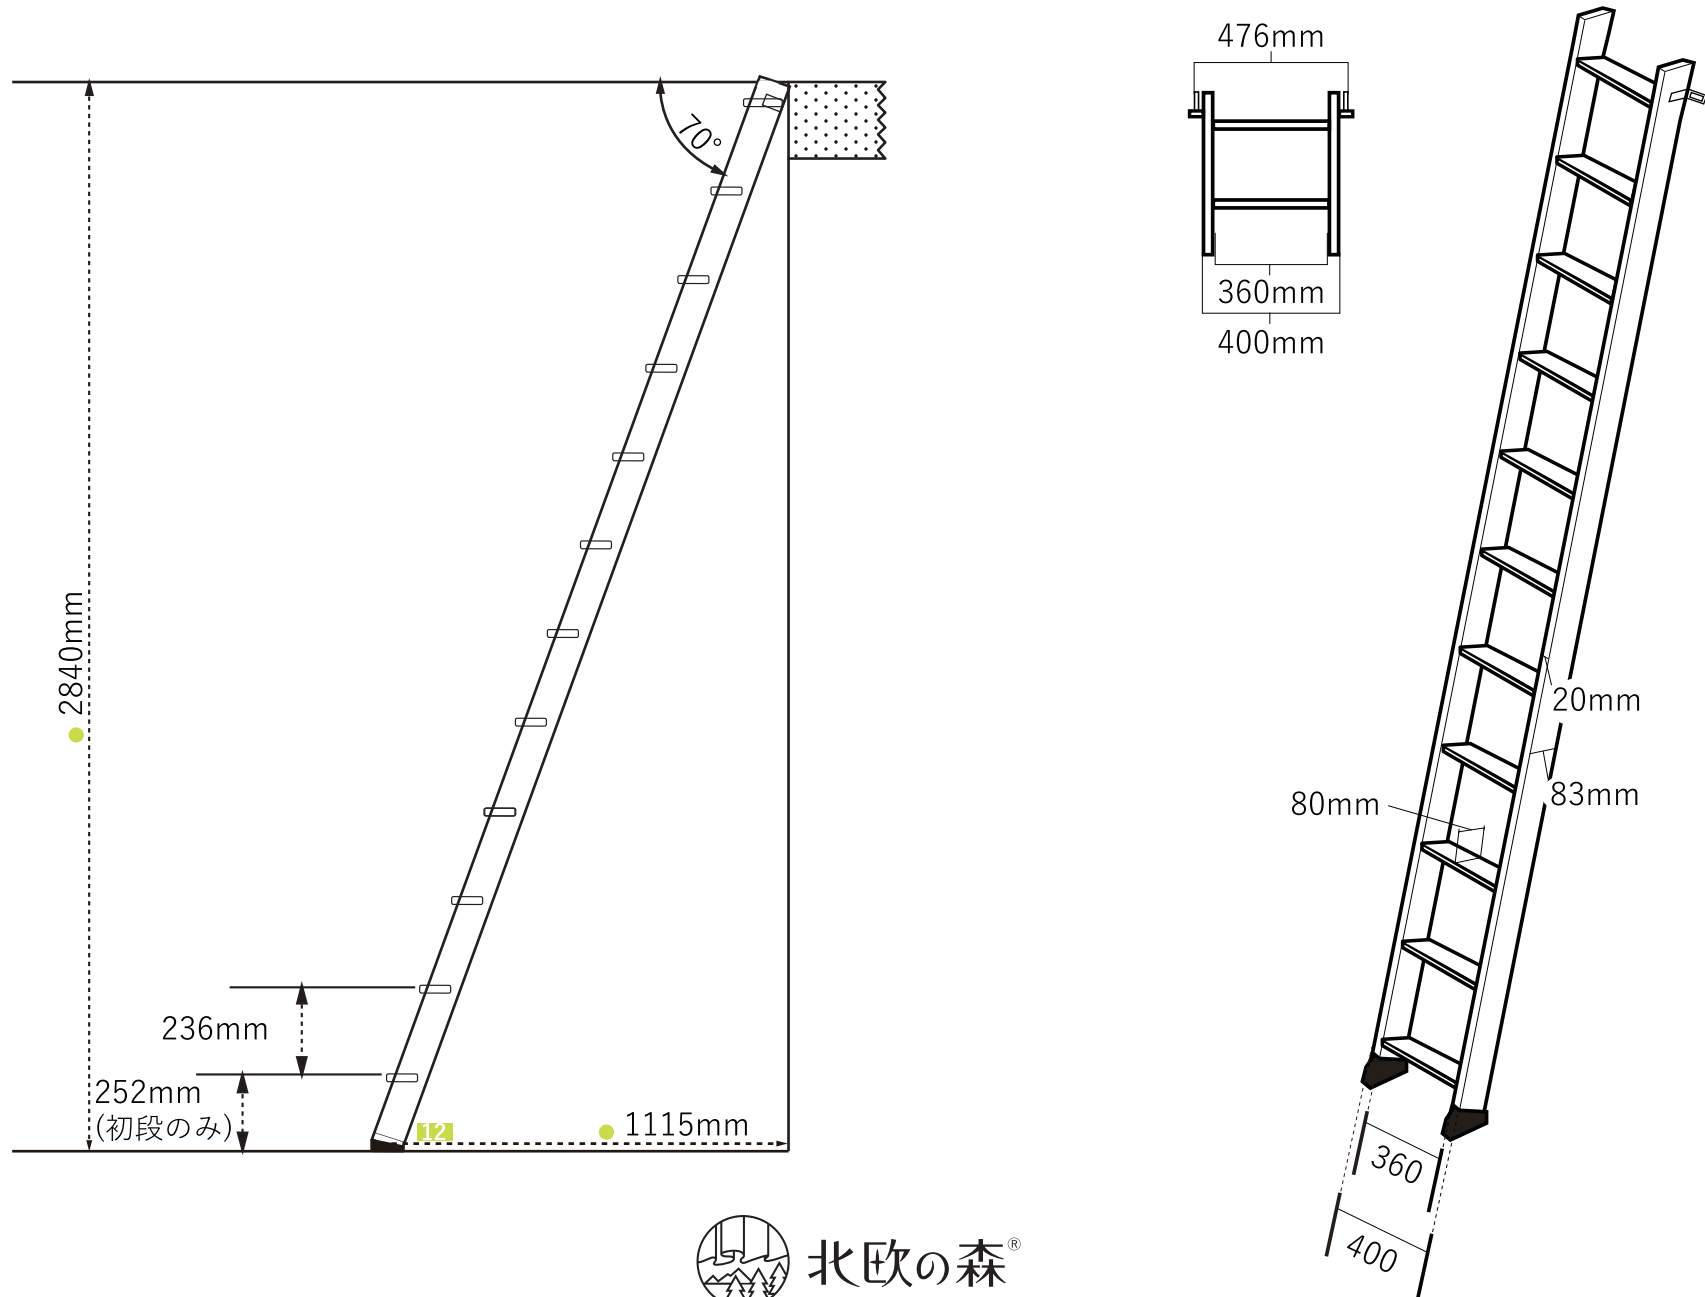

木製ロフトはしご 北欧ラダー 12段

北欧の森®

<https://www.hokuonomori.net>