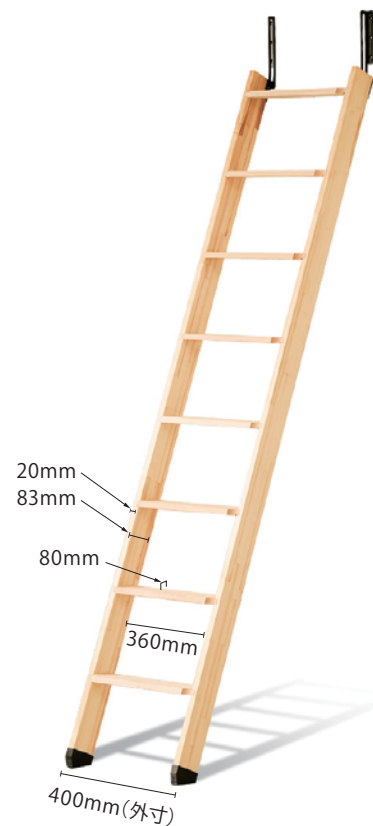

New product

Mezzanine ladder

DOLLE

スライド式の金具で、壁面に垂直収納ができるロフト梯子。

洗練を極めたデザインが、限られた空間を広く美しく演出します。

品番	段数	重量	全長	設置時高さ (角度70°)	設置スペース (角度70°)	定価
MEZ4B(W)	4	3kg	1054mm	1183mm	452mm	¥28,000
MEZ6B(W)	6	5kg	1556mm	1655mm	624mm	¥34,000
MEZ8B(W)	8	6kg	2058mm	2127mm	796mm	¥39,000
MEZ10B(W)	10	8kg	2560mm	2597mm	968mm	¥45,000
MEZ12B(W)	12	10kg	3062mm	3070mm	1139mm	¥50,000

※無塗装品

※材質：北欧パイン集成材(側板)、ビーチ(踏板)

※耐荷重：100kg(静荷重)まで

設置イメージ

収納時

注意事項

※1 木下地が必要<必須>

あらかじめスライド金具を取り付ける場所に強度がある (図Ⓐ) 木下地(高さ100mm以上、厚さ40mm以上、幅600mm以上)が必要です。