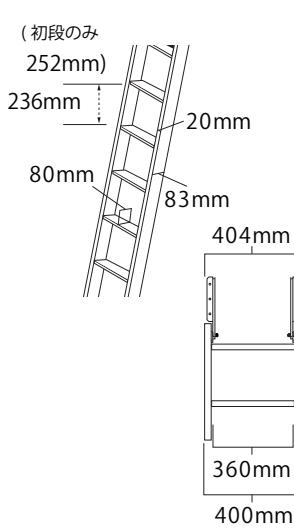

New product

Mezzanine ladder

DOLLE

スライド式の金具で、壁面に垂直収納ができるロフト梯子。

洗練を極めたデザインが、限られた空間を広く美しく演出します。

品番	段数	重量	全長	設置時高さ (角度70°)	設置スペース (角度70°)	定価
MEZ4B(W)	4	3kg	1054mm	1183mm	452mm	¥28,000
MEZ6B(W)	6	5kg	1556mm	1655mm	624mm	¥34,000
MEZ8B(W)	8	6kg	2058mm	2127mm	796mm	¥39,000
MEZ10B(W)	10	8kg	2560mm	2597mm	968mm	¥45,000
MEZ12B(W)	12	10kg	3062mm	3070mm	1139mm	¥50,000

※無塗装品

※材質：北欧パイン集成材(側板)、ビーチ(踏板)

※耐荷重：100kg(静荷重)まで

設置イメージ

収納時

注意事項

※1 木下地が必要<必須>

あらかじめスライド金具を取り付ける場所に強度がある (図Ⓐ) 木下地(高さ100mm以上、厚さ40mm以上、幅600mm以上)が必要です。