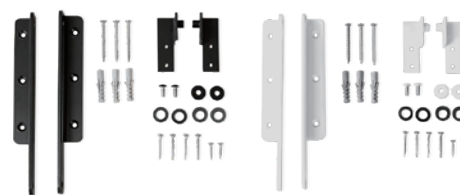

New product

Mezzanine ladder

DOLLE

スライド式の金具で、壁面に垂直収納ができるロフト梯子。

洗練を極めたデザインが、限られた空間を広く美しく演出します。

品番	段数	重量	全長	設置時高さ (角度70°)	設置スペース (角度70°)	定価
MEZ4B(W)	4	3kg	1054mm	1183mm	452mm	¥28,000
MEZ6B(W)	6	5kg	1556mm	1655mm	624mm	¥34,000
MEZ8B(W)	8	6kg	2058mm	2127mm	796mm	¥39,000
MEZ10B(W)	10	8kg	2560mm	2597mm	968mm	¥45,000
MEZ12B(W)	12	10kg	3062mm	3070mm	1139mm	¥50,000

※無塗装品

※材質：北欧パイン集成材(側板)、ビーチ(踏板)

※耐荷重：100kg(静荷重)まで

設置イメージ

収納時

注意事項

※1 木下地が必要<必須>

あらかじめスライド金具を取り付ける場所に強度がある (図Ⓐ) 木下地(高さ100mm以上、厚さ40mm以上、幅600mm以上)が必要です。

※2 必ず付属の専用金具をご使用ください。

付属品

品番	商品名	入数	備考
H1-9005	スライド金具 (ブラック)	2	-
H1-9016	スライド金具 (ホワイト)	2	
-	足用ストッパー	2	

標準付属品 (梯子に同梱されています)

スライド金具 (ブラック) スライド金具 (ホワイト)

足用ストッパー

販売元

Best One