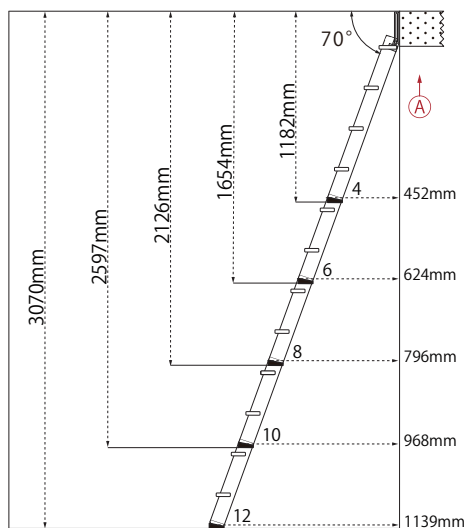

New product

Mezzanine ladder

DOLLE

スライド式の金具で、壁面に垂直収納ができるロフト梯子。

洗練を極めたデザインが、限られた空間を広く美しく演出します。

品番	段数	重量	全長	設置時高さ (角度70°)	設置スペース (角度70°)	定価
MEZ4B(W)	4	3kg	1054mm	1183mm	452mm	¥28,000
MEZ6B(W)	6	5kg	1556mm	1655mm	624mm	¥34,000
MEZ8B(W)	8	6kg	2058mm	2127mm	796mm	¥39,000
MEZ10B(W)	10	8kg	2560mm	2597mm	968mm	¥45,000
MEZ12B(W)	12	10kg	3062mm	3070mm	1139mm	¥50,000

※無塗装品

※材質：北欧パイン集成材(側板)、ビーチ(踏板)

※耐荷重：100kg(静荷重)まで

設置イメージ

収納時

注意事項

※1 木下地が必要<必須>

あらかじめスライド金具を取り付ける場所に強度がある (図Ⓐ) 木下地(高さ100mm以上、厚さ40mm以上、幅600mm以上)が必要です。