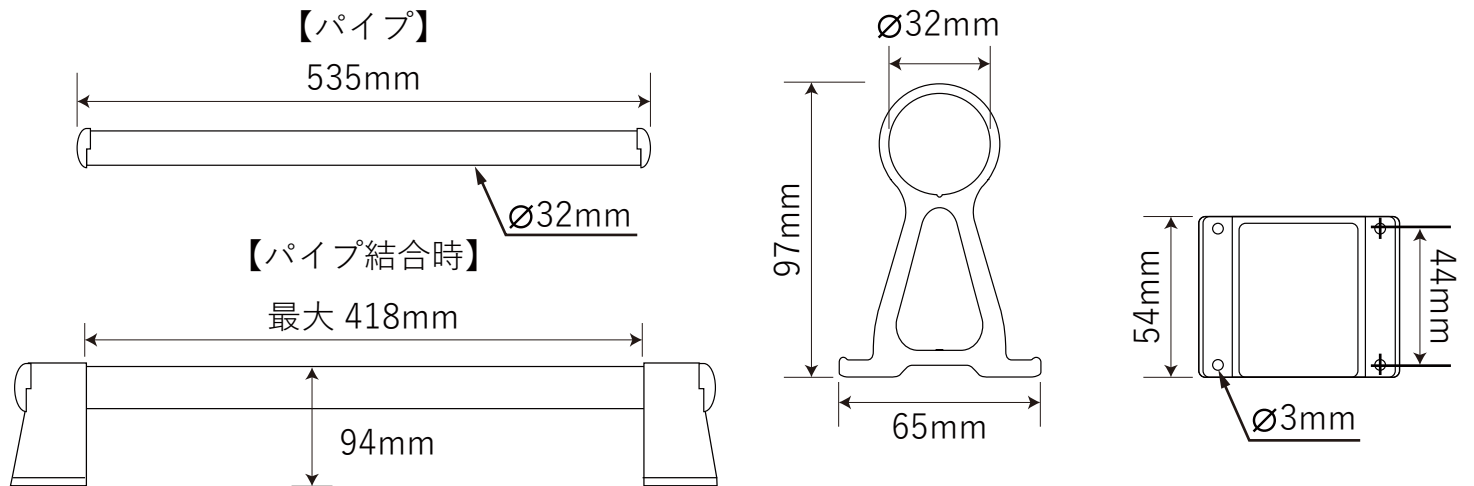

金属製ロフトはしごルカーノラダー専用金具

【手すり】

【フック】

【手すり金具】

【ブラケット】

【パイプ】

【パイプ結合時】

北欧の森®