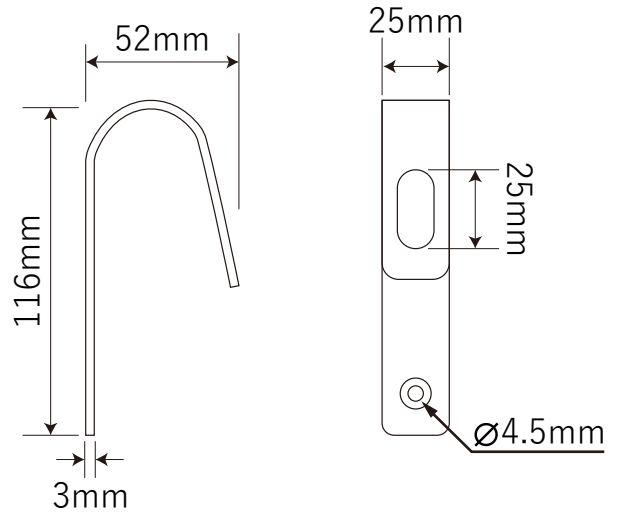

金属製ロフトはしごルカーノラダー専用金具

【手すり】

【フック】

【手すり金具】

【ブラケット】

【パイプ】

【パイプ結合時】

北欧の森®