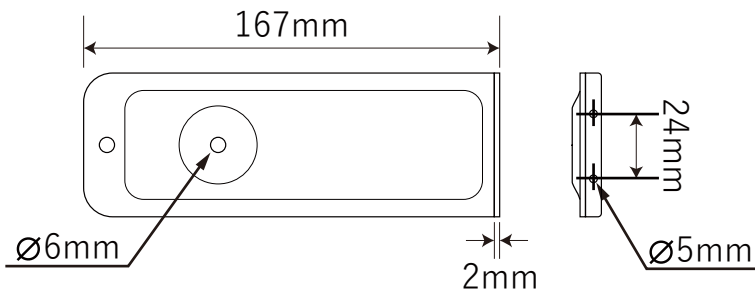

金属製ロフトはしごルカーノラダー専用金具

【手すり】

【フック】

【手すり金具】

【ブラケット】

【パイプ】

【パイプ結合時】

北欧の森®