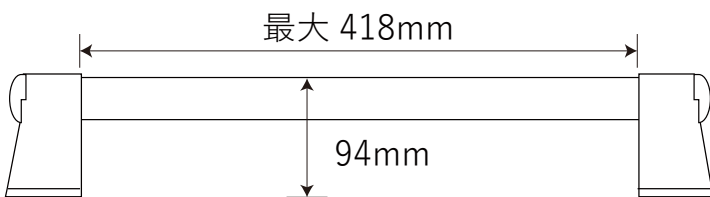

金属製ロフトはしごルカーノラダー専用金具

【手すり】

【フック】

【手すり金具】

【ブラケット】

【パイプ】

【パイプ結合時】

北欧の森®