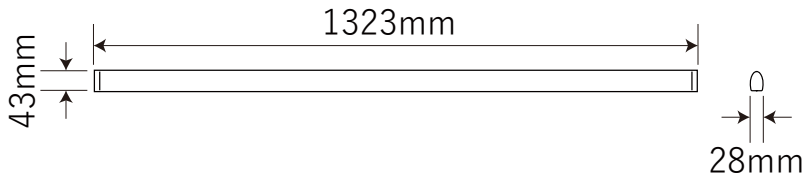

金属製ロフトはしごルカーノラダー専用金具

【手すり】

【フック】

【手すり金具】

【ブラケット】

【パイプ】

【パイプ結合時】

北欧の森®