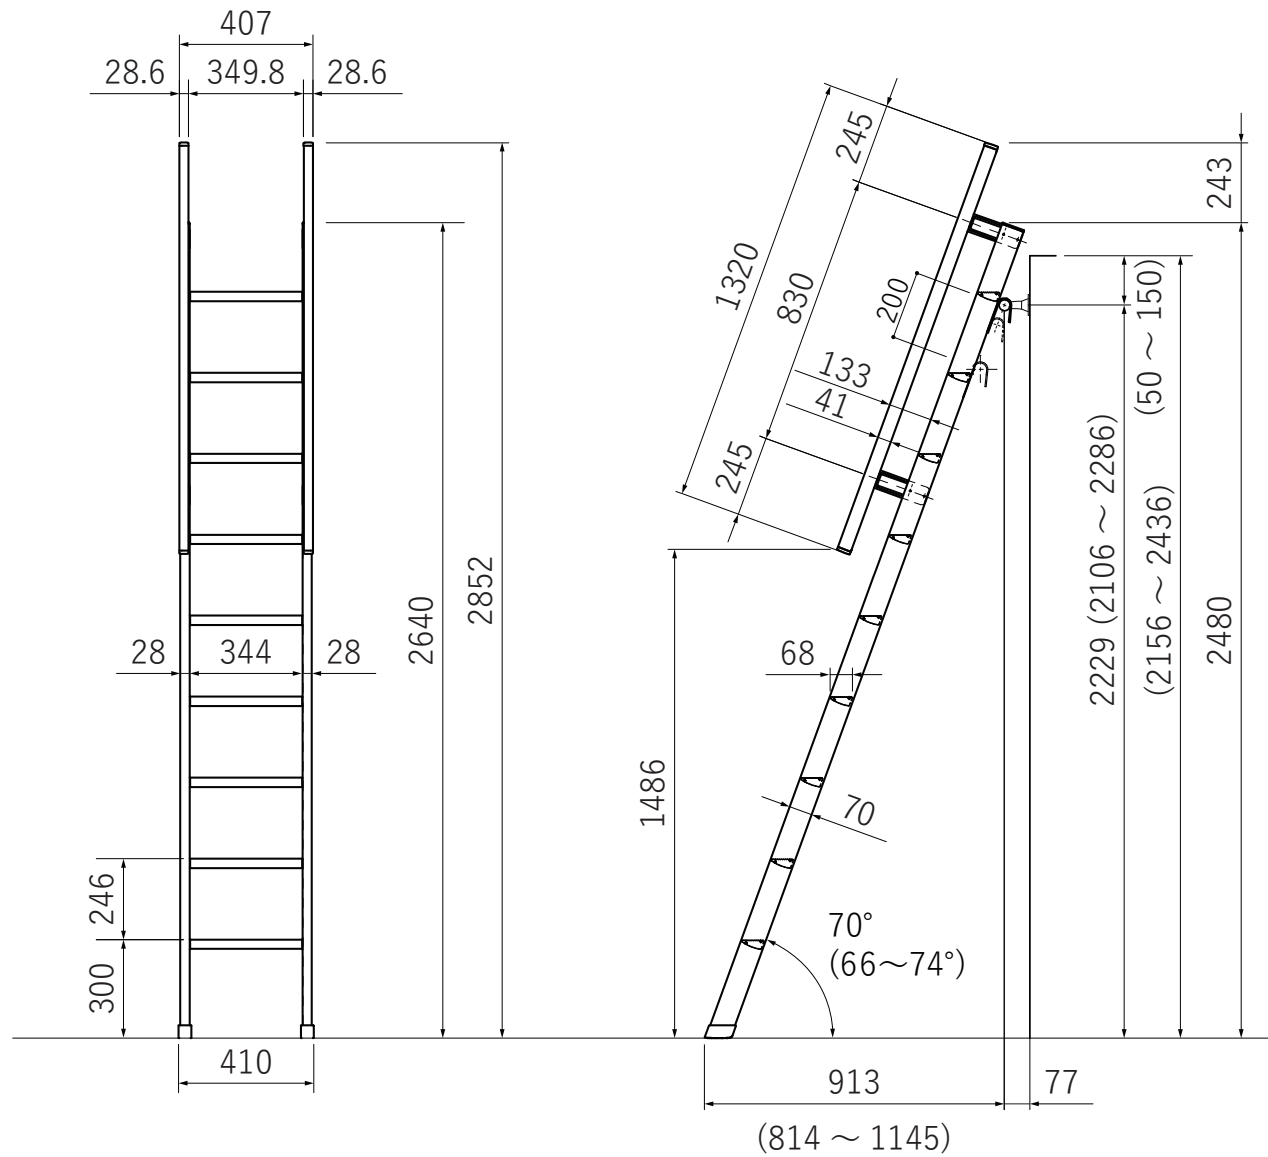

# 金属製ロフトはしご ルカーノラダーダブルフック 9段

北欧の森®

<https://www.hokuonomori.net>