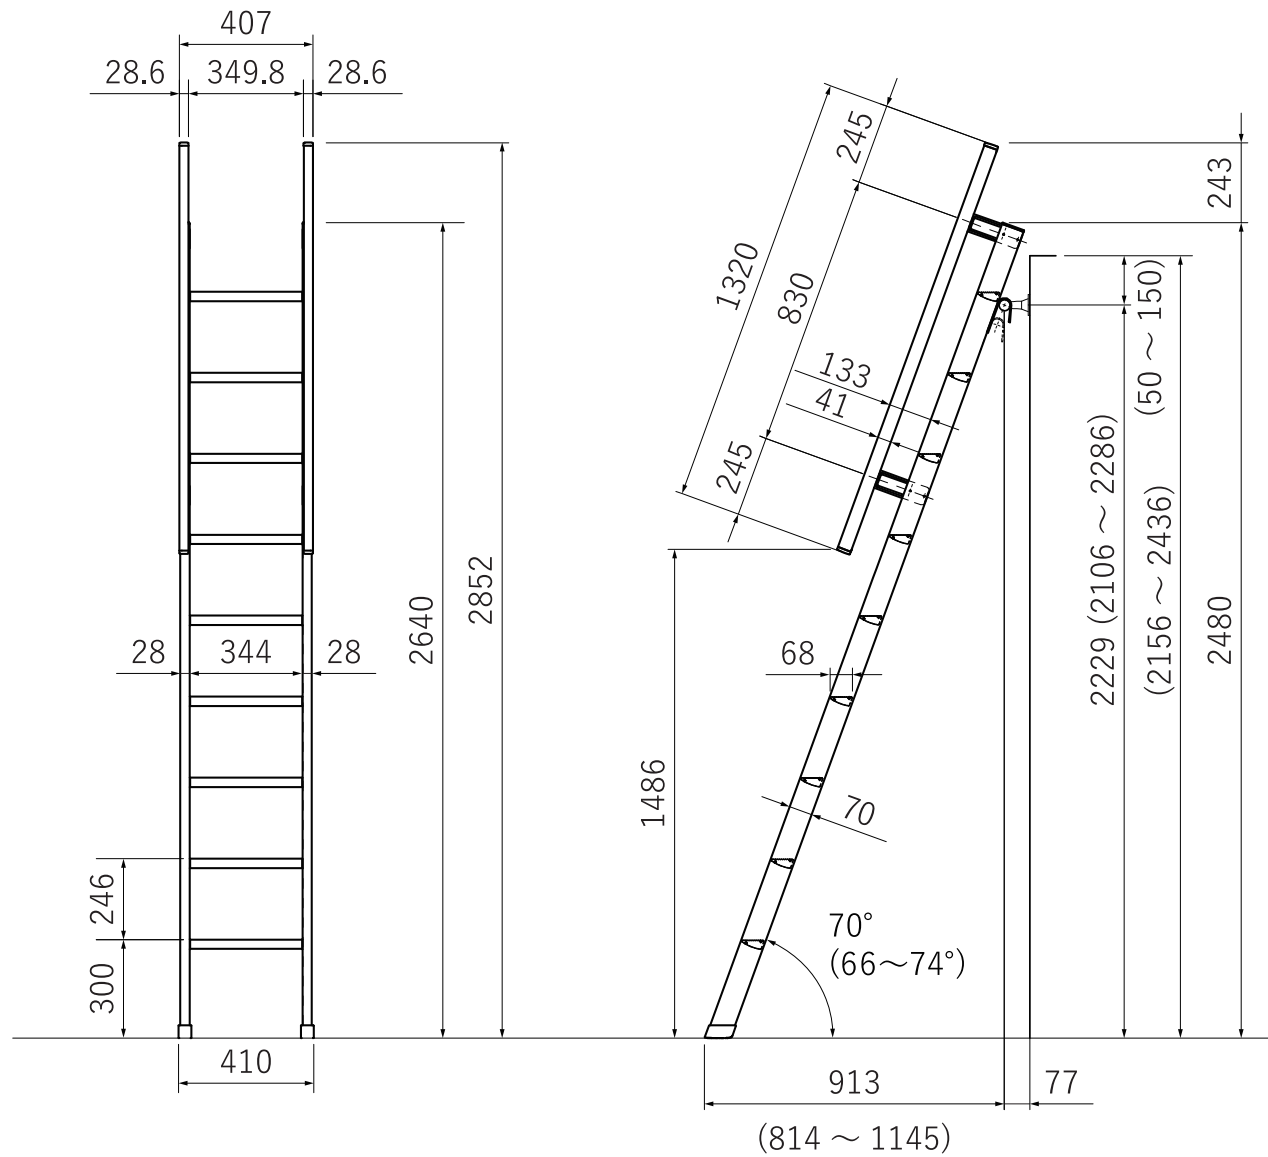

# 金属製ロフトはしご ルカーノラダー 9段

北欧の森®

<https://www.hokuonomori.net>