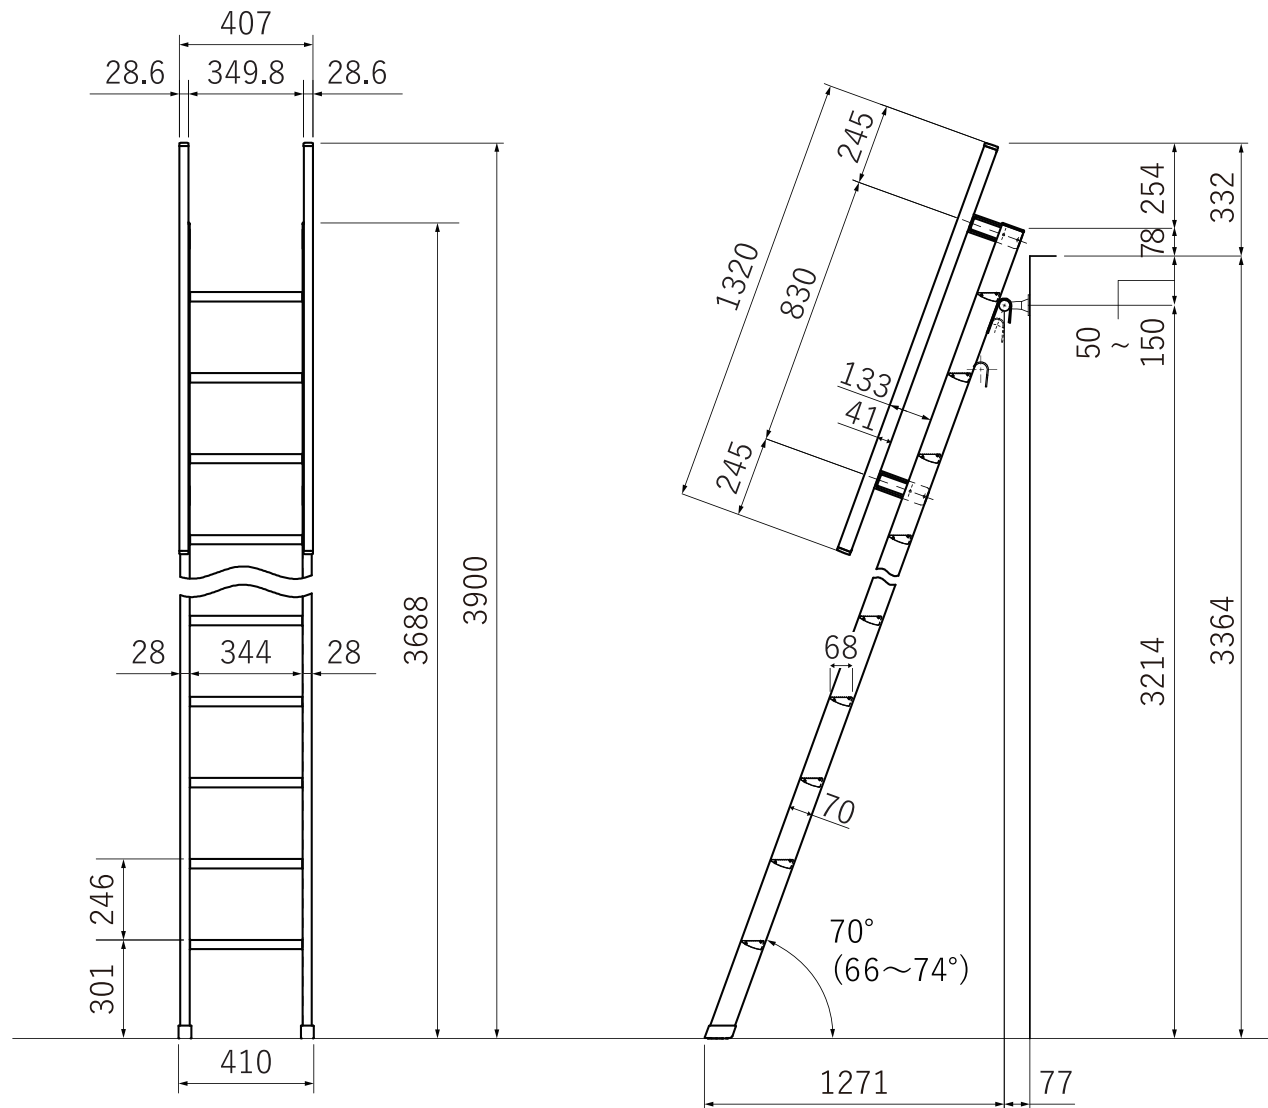

金属製ロフトはしご ルカーノラダーダブルフック 13段

北欧の森®

<https://www.hokuonomori.net>