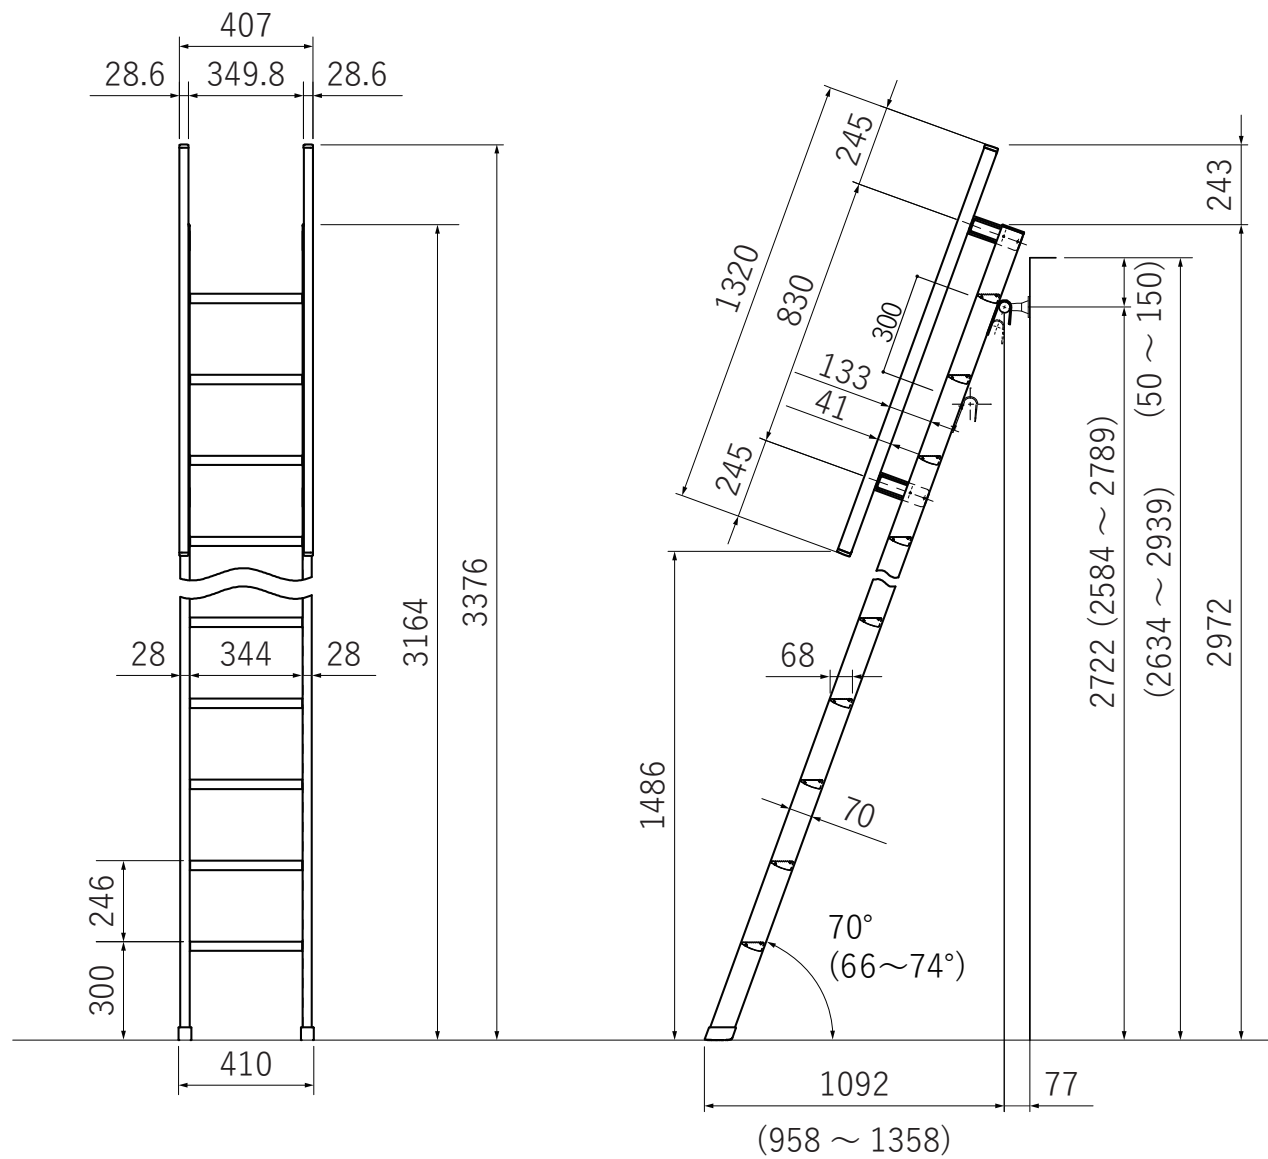

# 金属製ロフトはしご ルカーノラダーダブルフック 11段

北欧の森®

<https://www.hokuonomori.net>