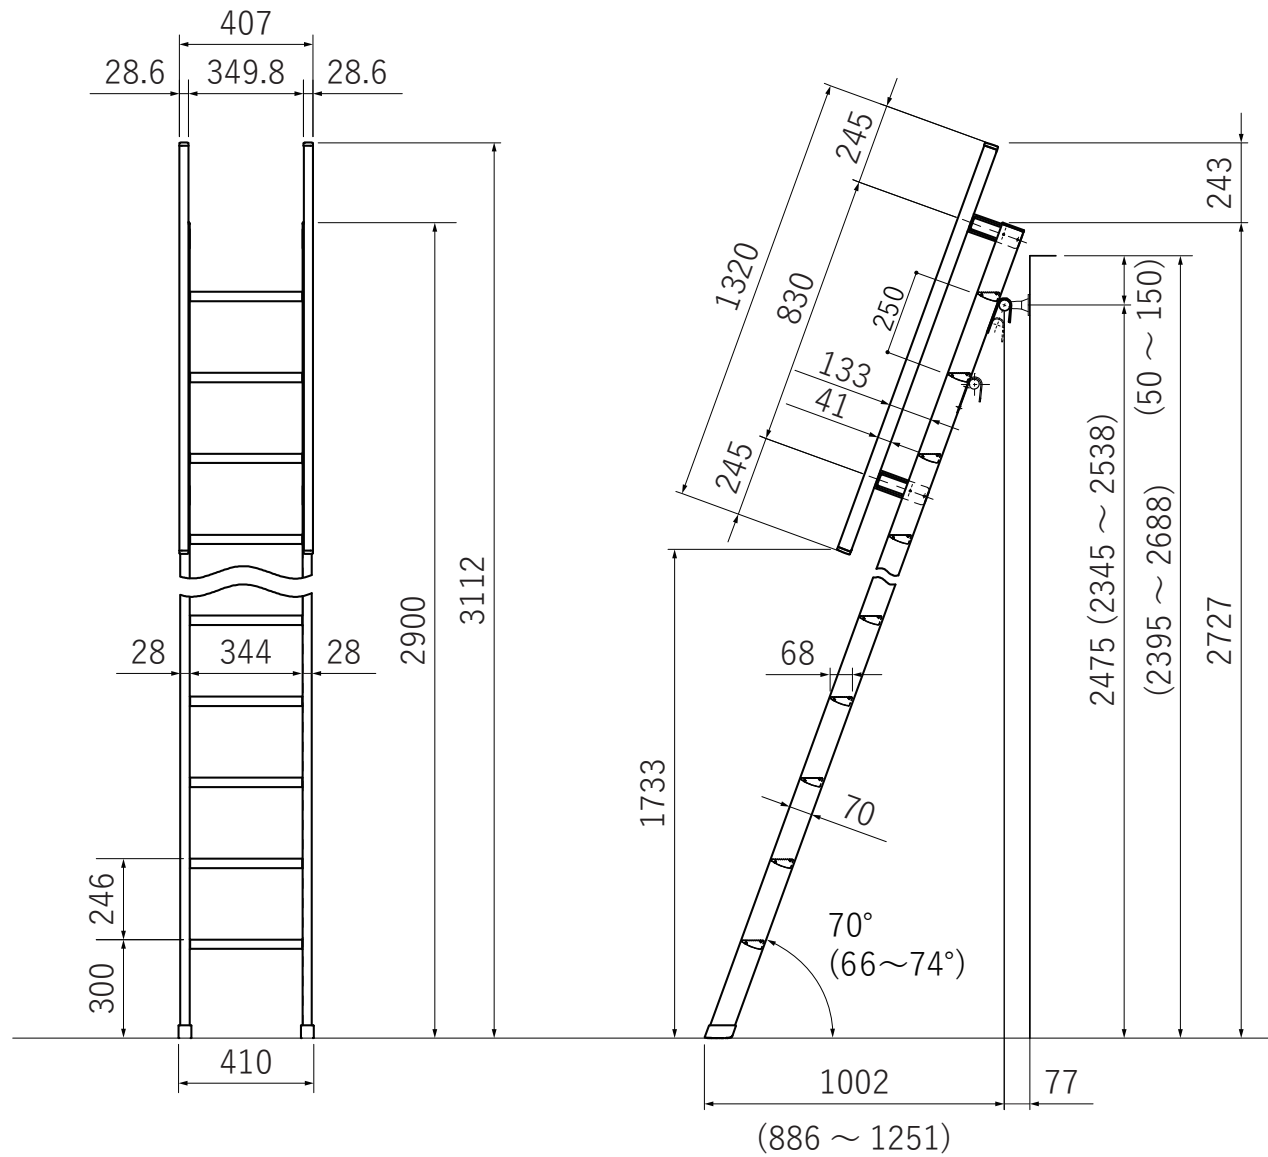

金属製ロフトはしご ルカーノラダーダブルフック 10段

北欧の森®

<https://www.hokuonomori.net>