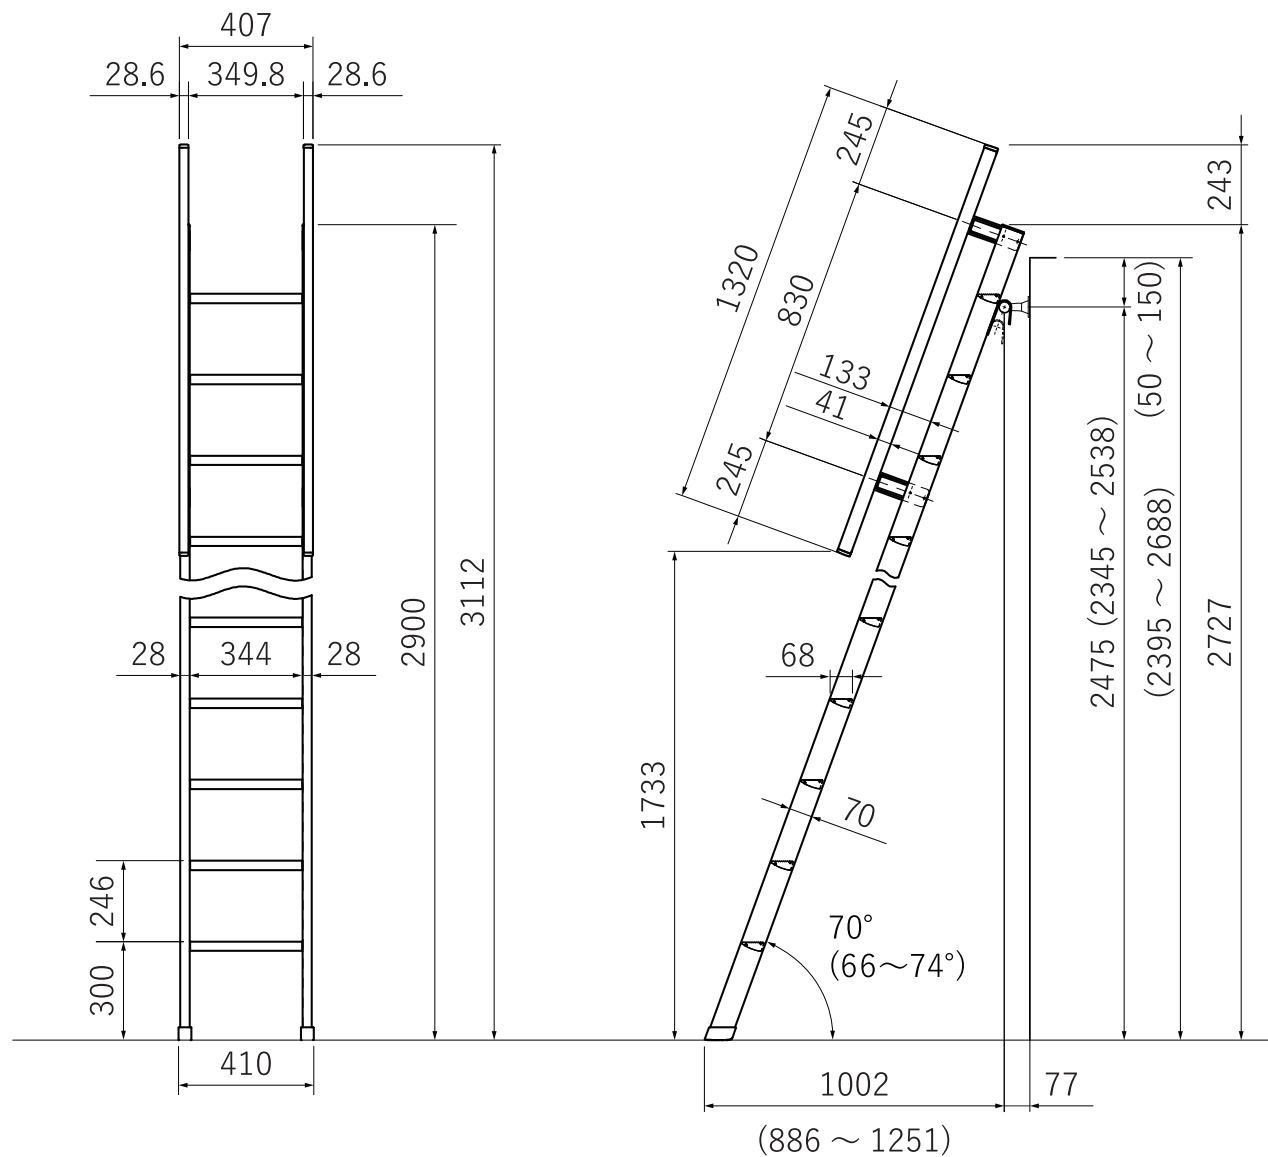

# 金属製ロフトはしご ルカーノラダー 10段

北欧の森®

<https://www.hokuonomori.net>