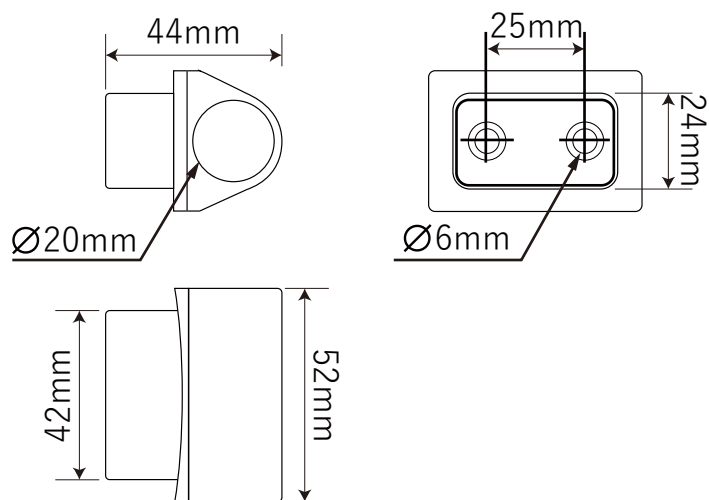

金属製ロフトはしごハイブリッドラダー専用金具

【手すり】

【手すりブラケット】

【ブラケット】

【フック】

【パイプ】

【パイプ結合時】

北欧の森®