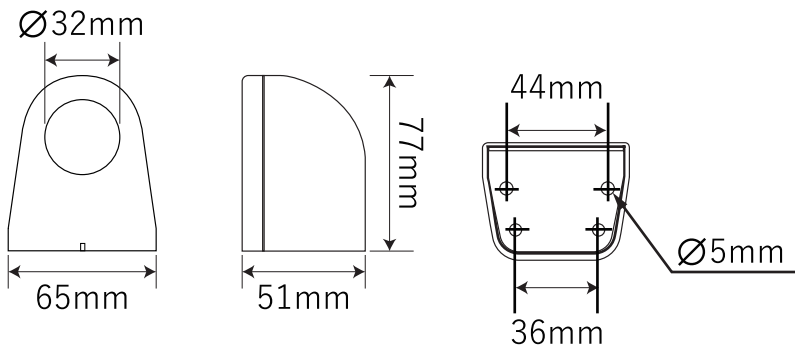

金属製ロフトはしご ハイブリッドラダー用金具

【手すり】

【手すりブラケット】

【ブラケット】

【フック】

【パイプ】

【パイプ結合時】

北欧の森®