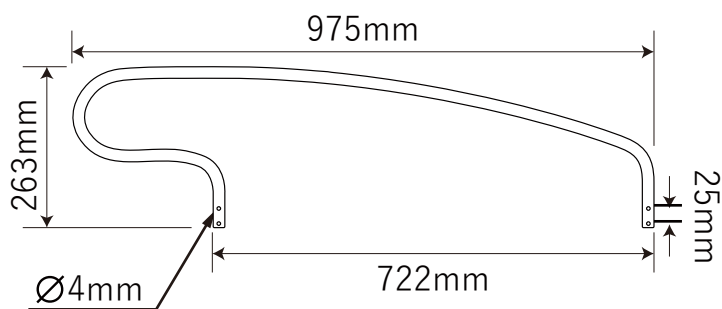

金属製ロフトはしごハイブリッドラダー専用金具

【手すり】

【手すりブラケット】

【ブラケット】

【フック】

【パイプ】

【パイプ結合時】

北欧の森®