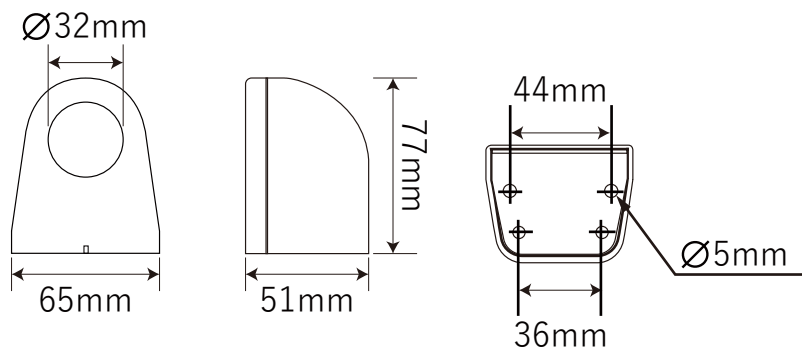

金属製ロフトはしごハイブリッドラダー専用金具

【手すり】

【手すりブラケット】

【ブラケット】

【フック】

【パイプ】

【パイプ結合時】

北欧の森®