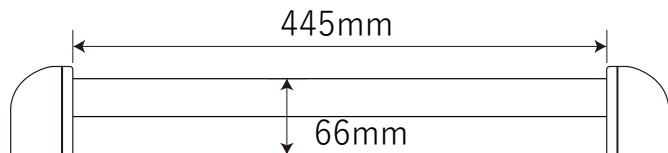

金属製ロフトはしごハイブリッドラダー専用金具

【手すり】

【手すりブラケット】

【ブラケット】

【フック】

【パイプ】

【パイプ結合時】

北欧の森®