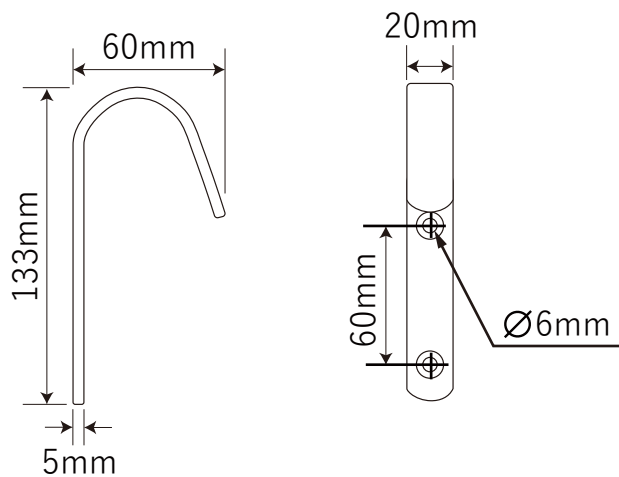

金属製ロフトはしごハイブリッドラダー専用金具

【手すり】

【手すりブラケット】

【ブラケット】

【フック】

【パイプ】

【パイプ結合時】

北欧の森®