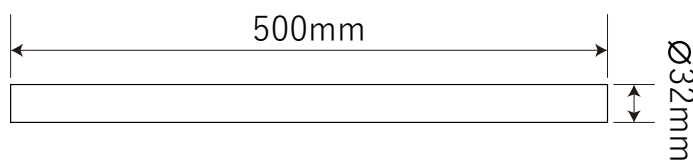

金属製ロフトはしごハイブリッドラダー専用金具

【手すり】

【手すりブラケット】

【ブラケット】

【フック】

【パイプ】

【パイプ結合時】

北欧の森®